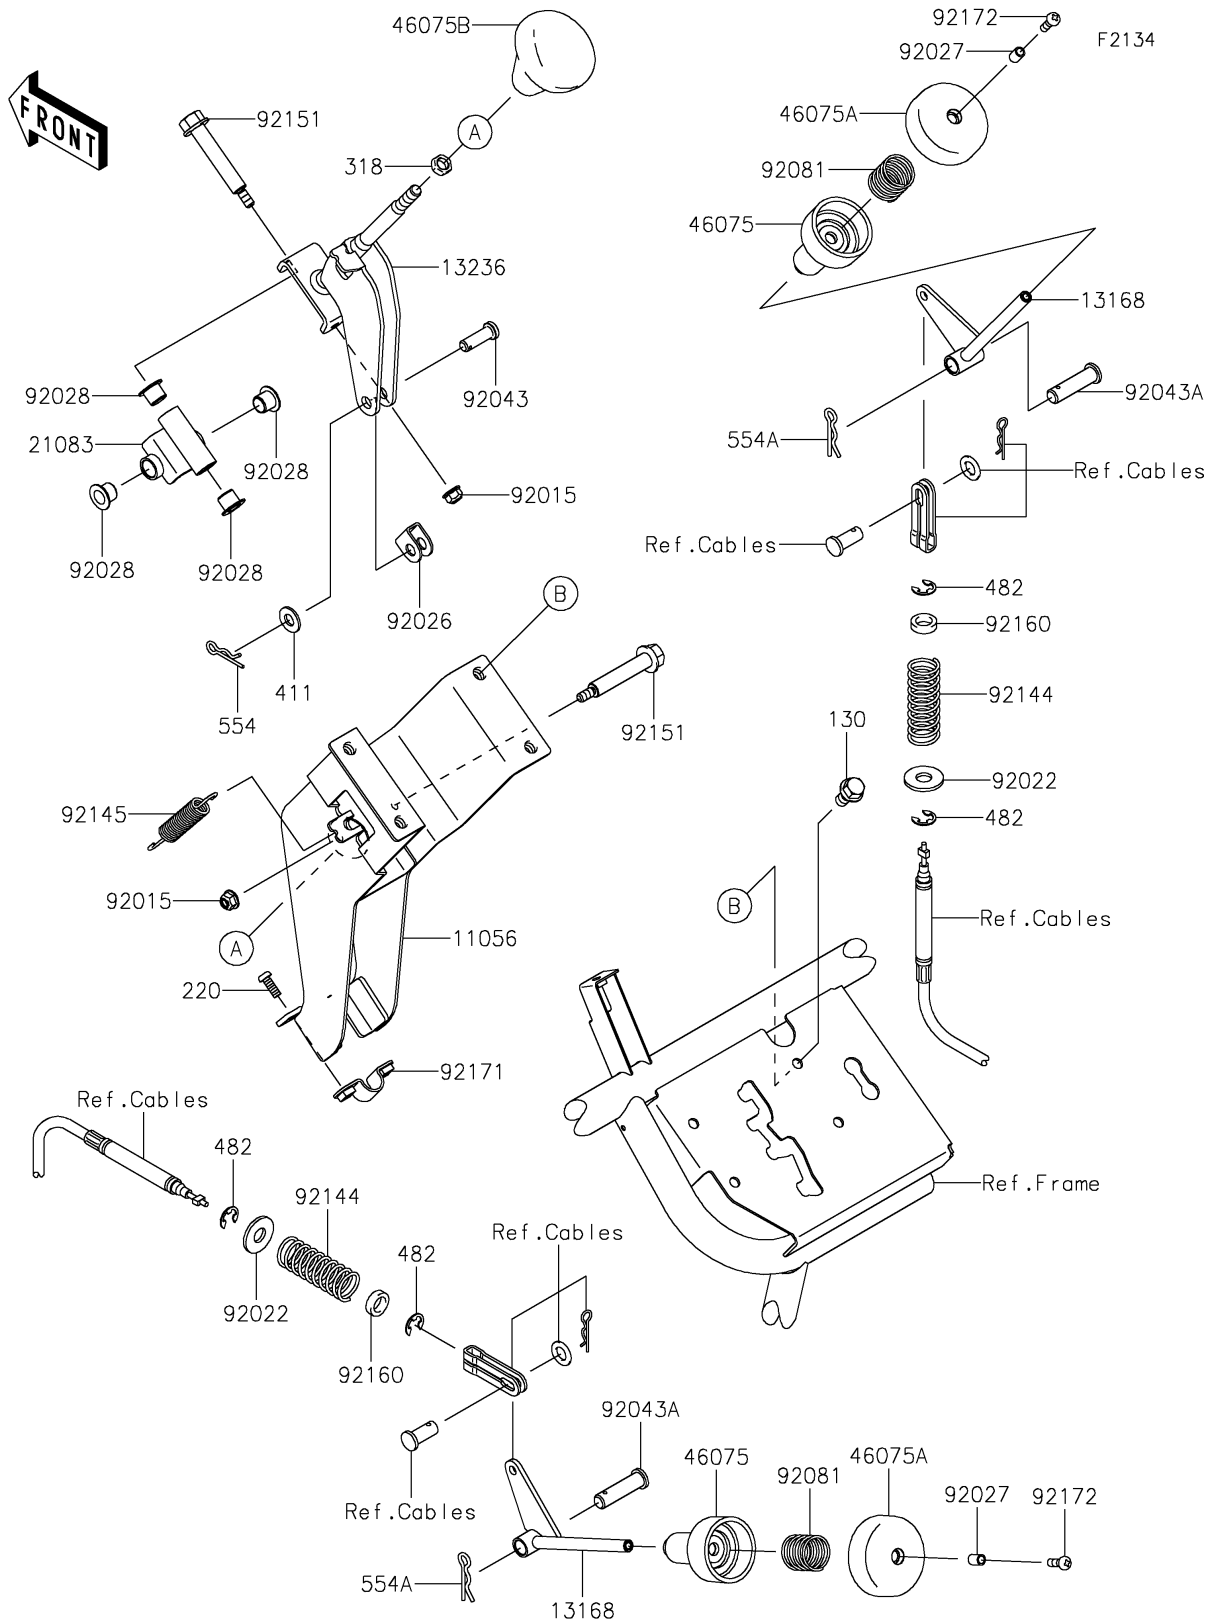

2023 MULE SX™ 4x4 XC LE FI

PARTS DIAGRAM

Shift Lever(s)

2023 MULE SX™ 4x4 XC LE FI

PARTS LIST

Shift Lever(s)

ITEM NAME	PART NUMBER	QUANTITY
-----------	-------------	----------
