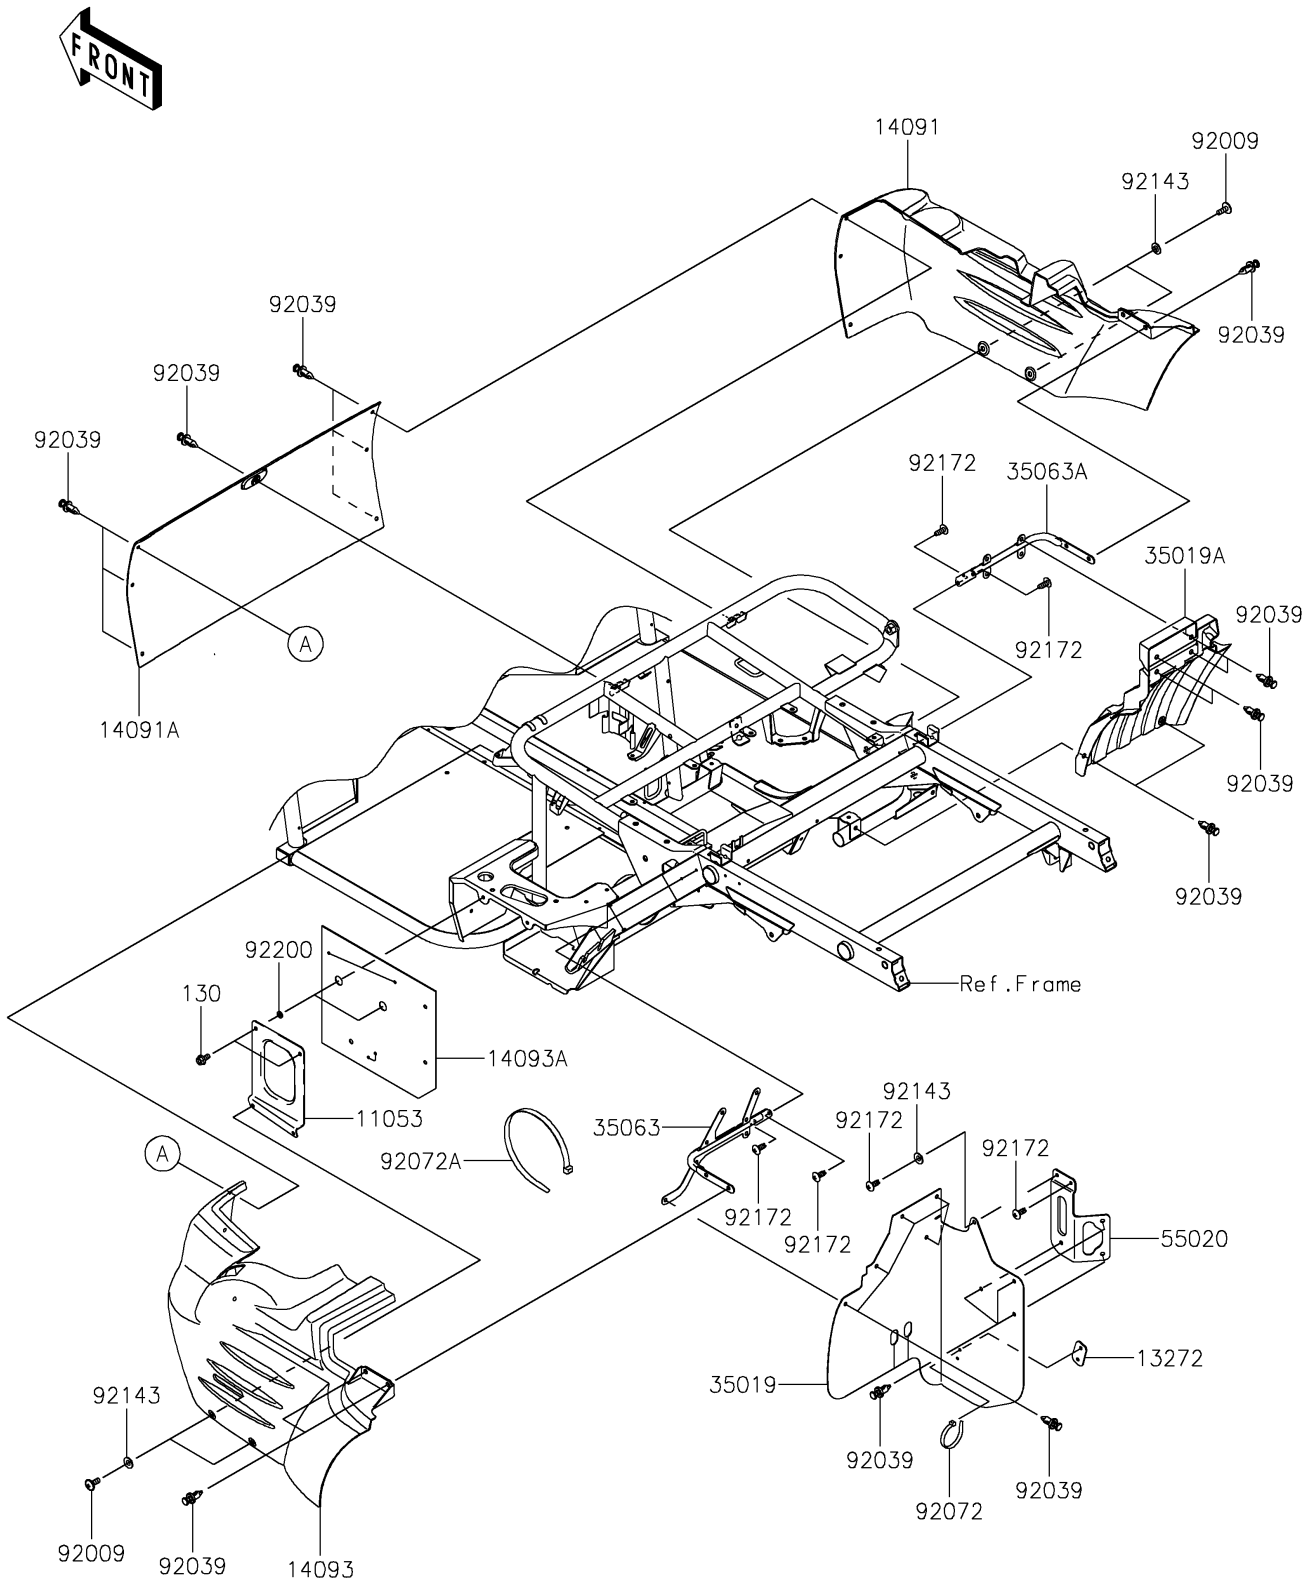

2023 MULE SX™ 4x4 XC LE FI

PARTS DIAGRAM Frame Fittings(Rear)

F2131

2023 MULE SX™ 4x4 XC LE FI

PARTS LIST

Frame Fittings(Rear)

ITEM NAME	PART NUMBER	QUANTITY
-----------	-------------	----------
