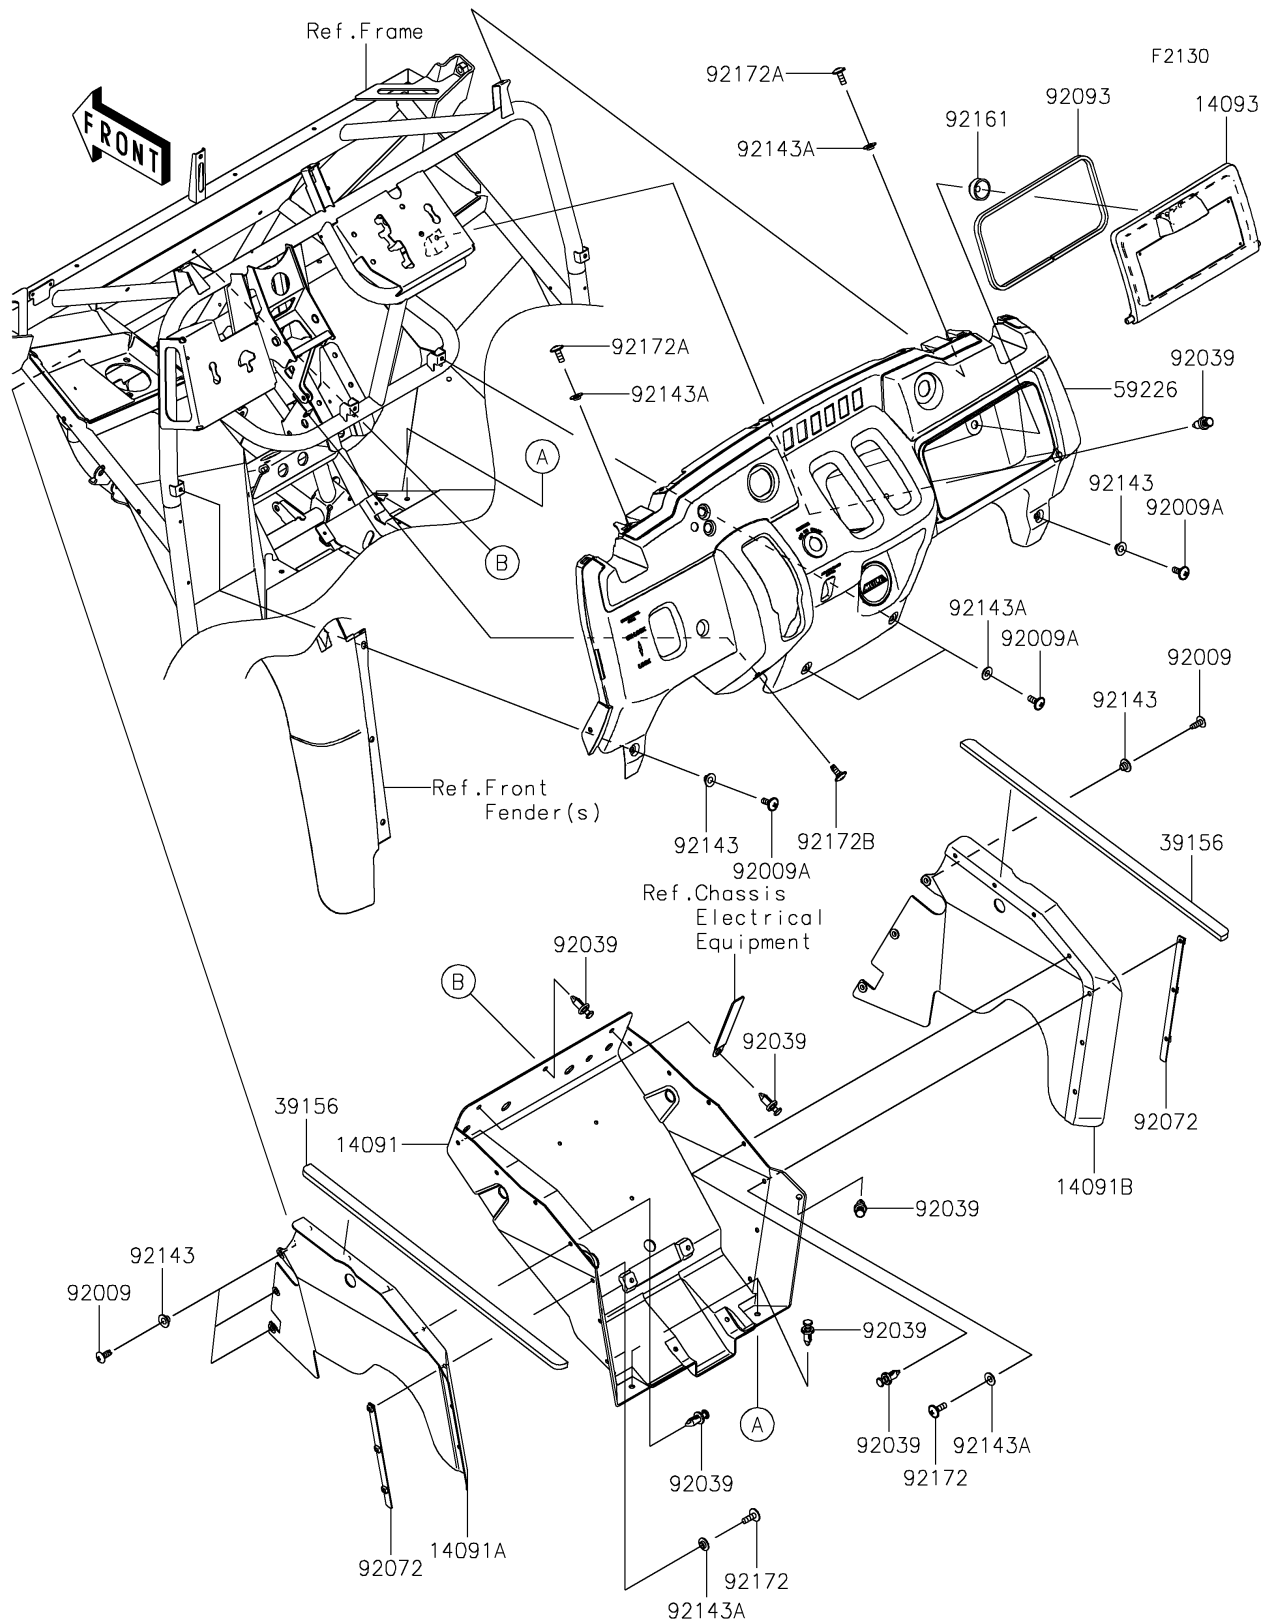

2023 MULE SX™ 4x4 XC LE FI

PARTS DIAGRAM

Frame Fittings(Front)

2023 MULE SX™ 4x4 XC LE FI

PARTS LIST

Frame Fittings(Front)

ITEM NAME	PART NUMBER	QUANTITY
-----------	-------------	----------
