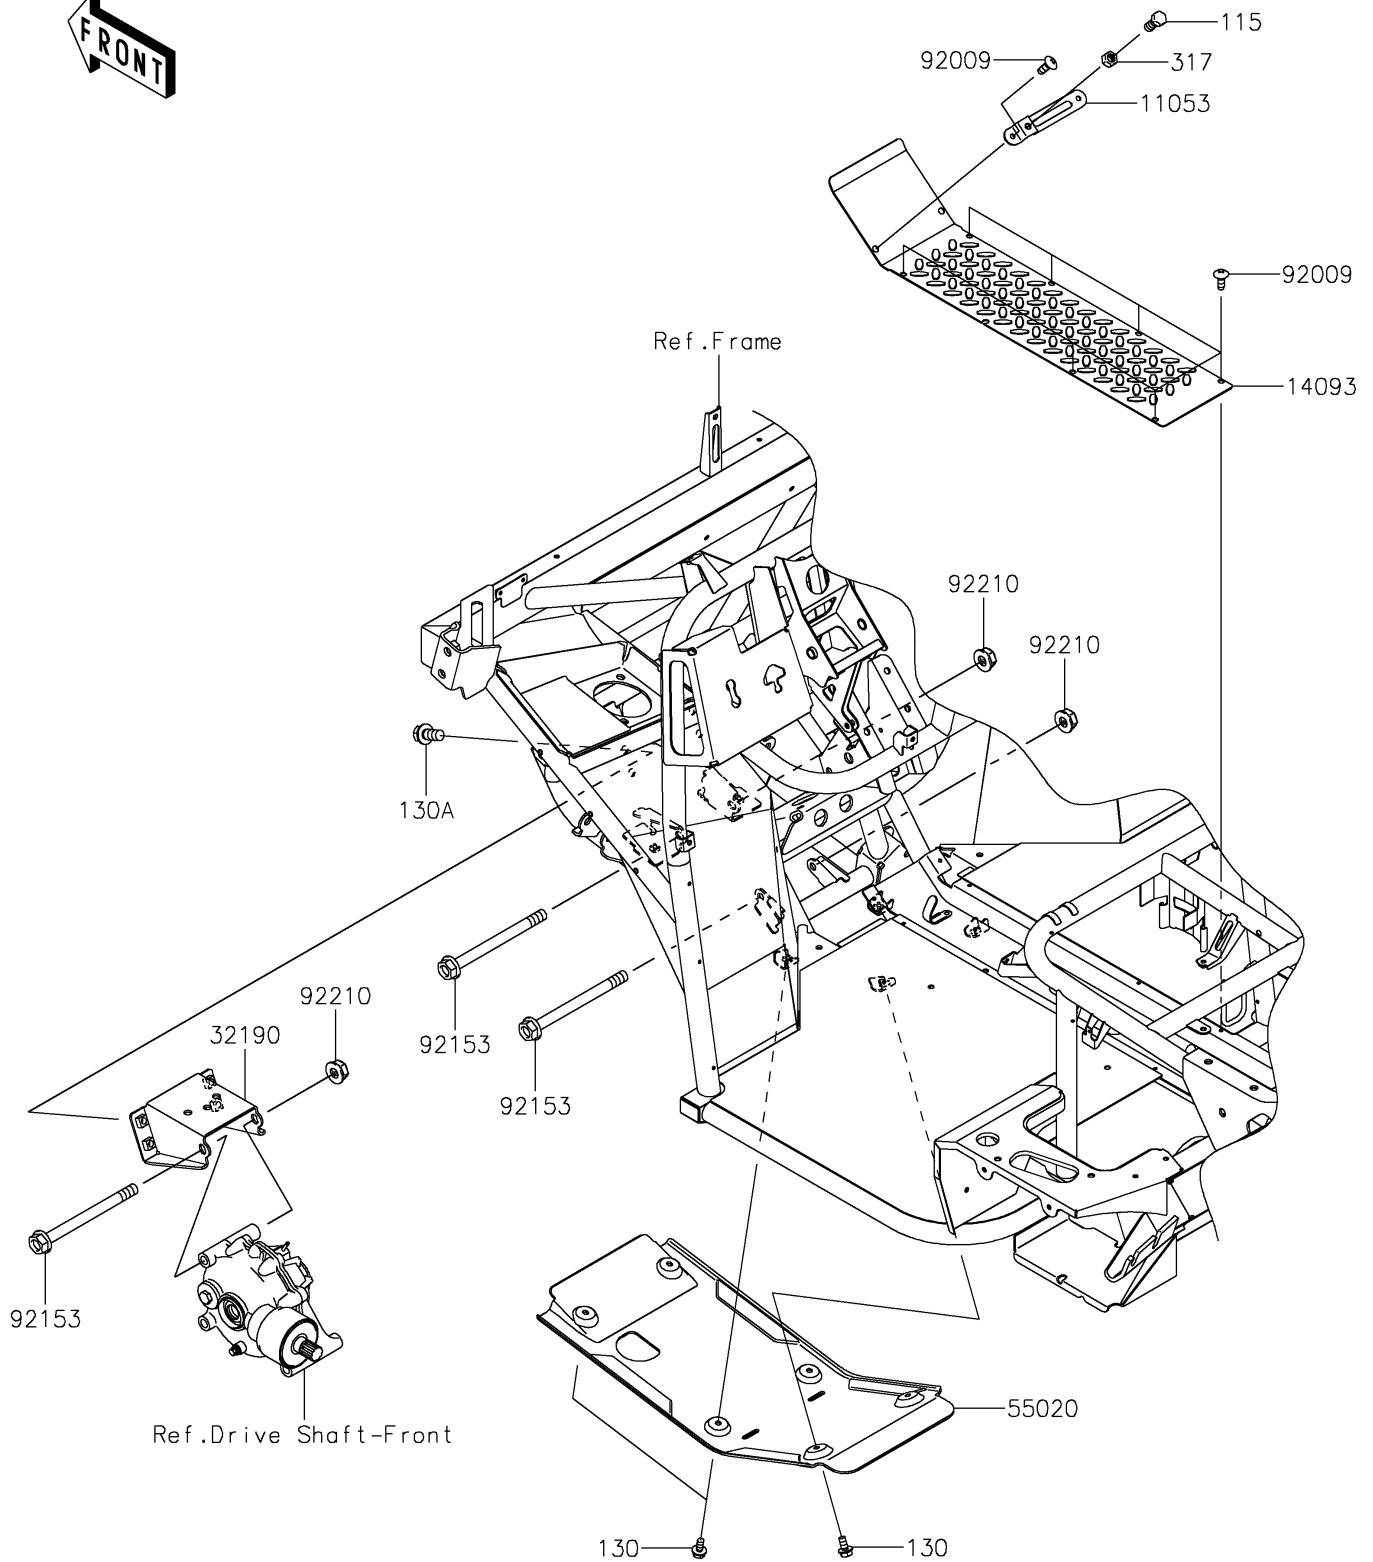

2023 MULE SX™ 4x4 XC LE FI

PARTS DIAGRAM

Engine Mount

F2122

2023 MULE SX™ 4x4 XC LE FI

PARTS LIST Engine Mount

ITEM NAME	PART NUMBER	QUANTITY
-----------	-------------	----------
