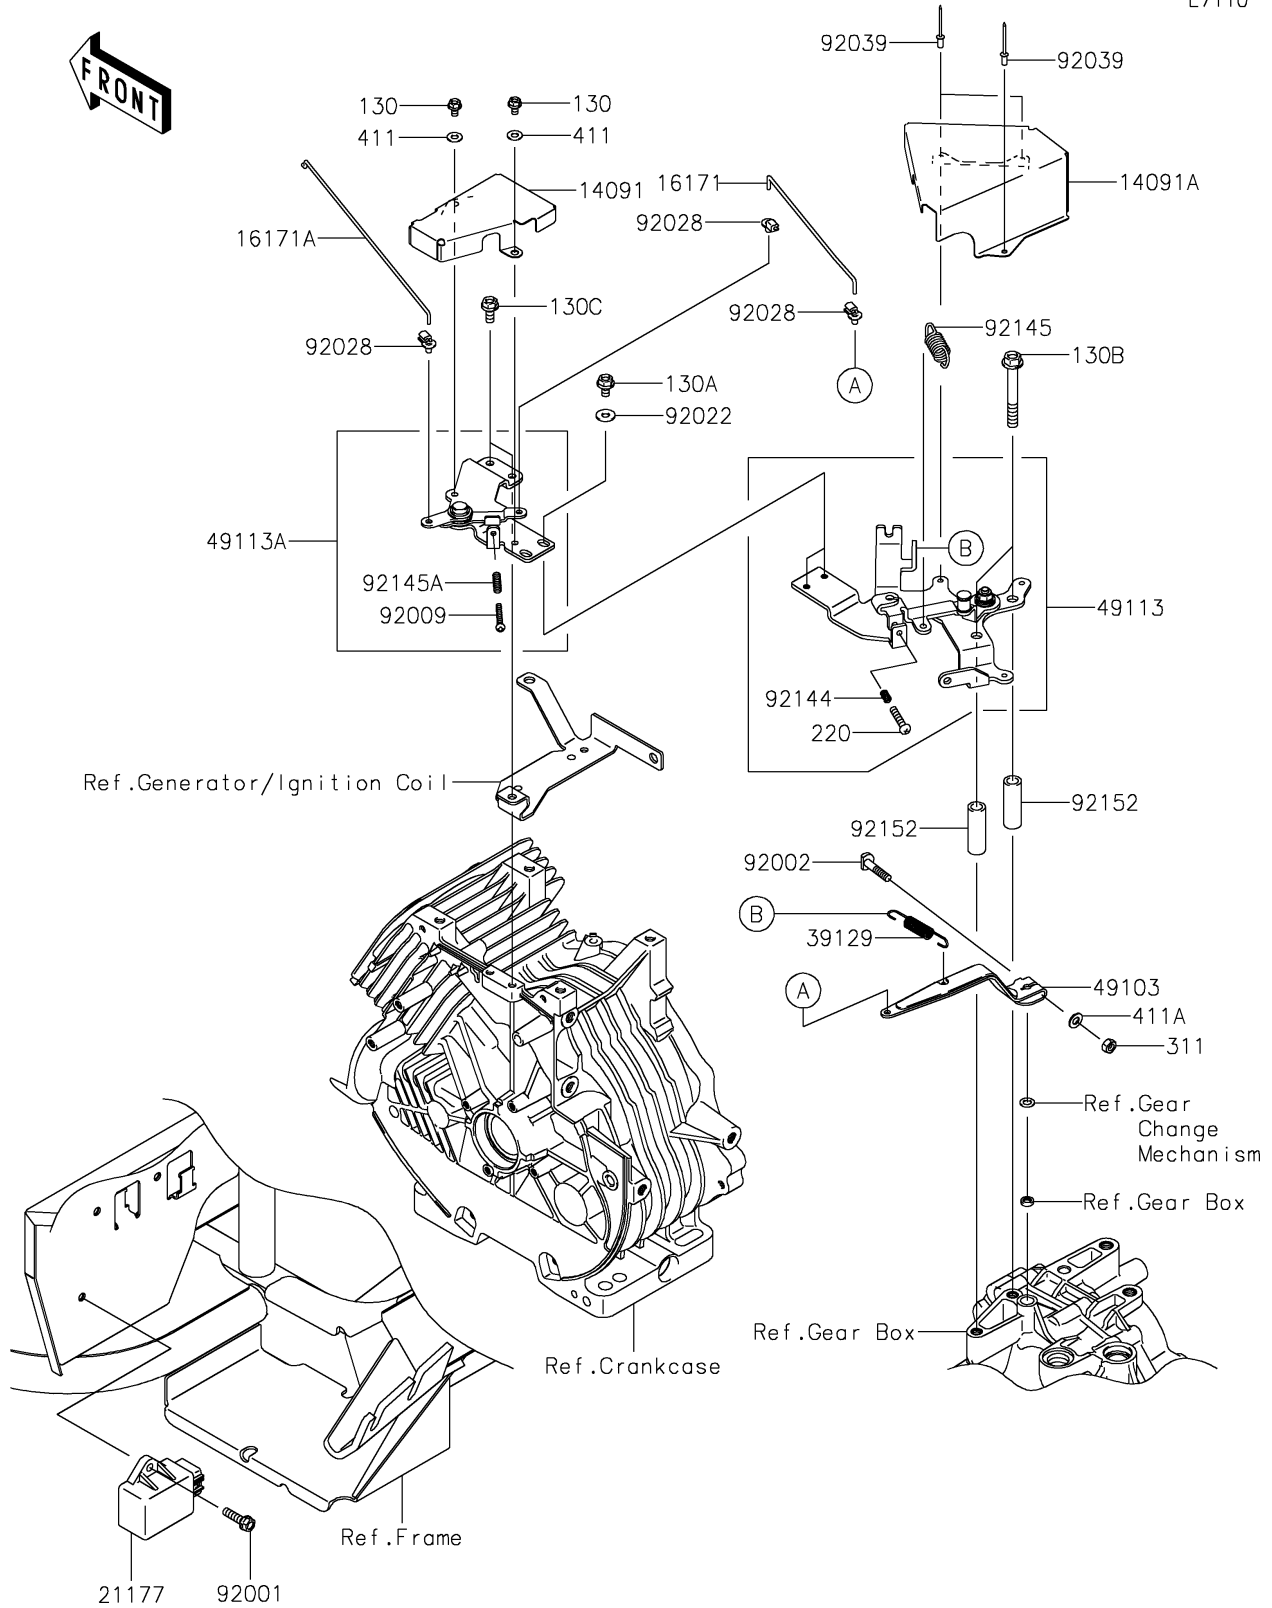

2022 MULE SX™ 4x4 XC LE FI

PARTS DIAGRAM

Control

E7110

2022 MULE SX™ 4x4 XC LE FI

PARTS LIST

Control

ITEM NAME	PART NUMBER	QUANTITY
-----------	-------------	----------
