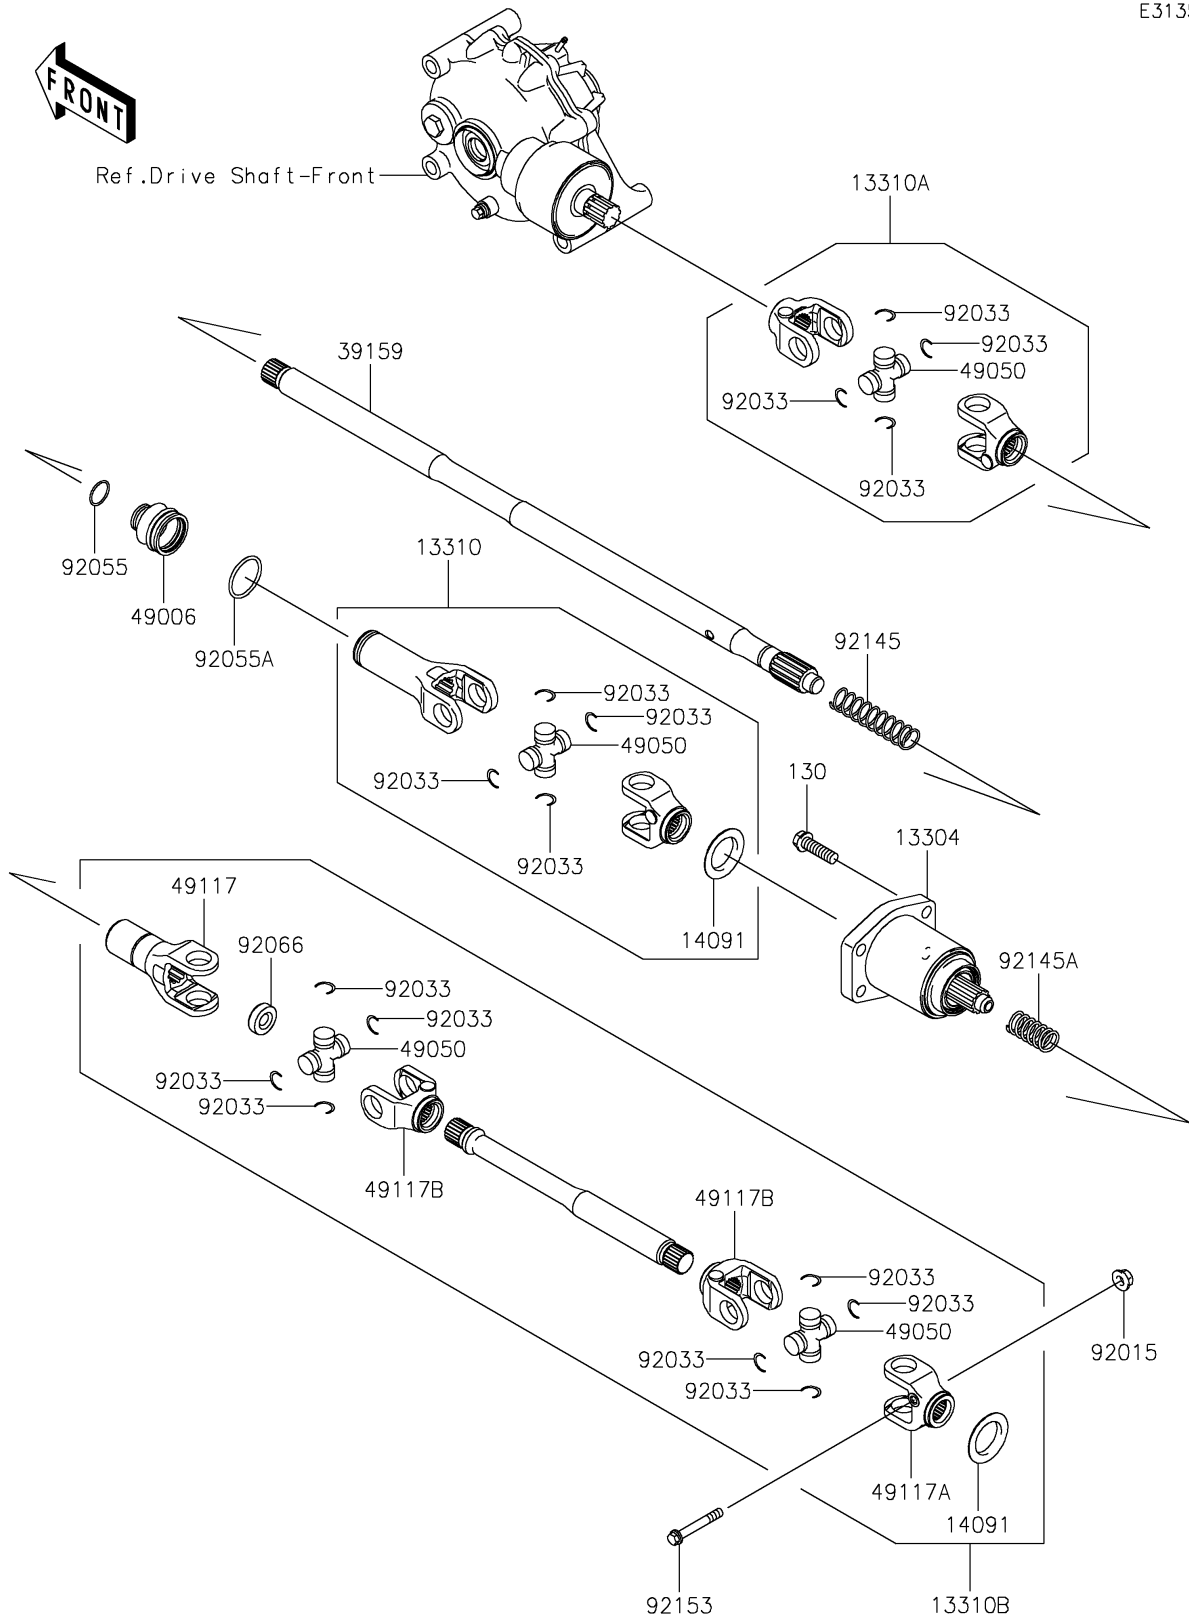

2023 MULE SX™ 4x4 XC LE FI

PARTS DIAGRAM

Drive Shaft-Propeller

E3135

2023 MULE SX™ 4x4 XC LE FI

PARTS LIST

Drive Shaft-Propeller

ITEM NAME	PART NUMBER	QUANTITY
-----------	-------------	----------
