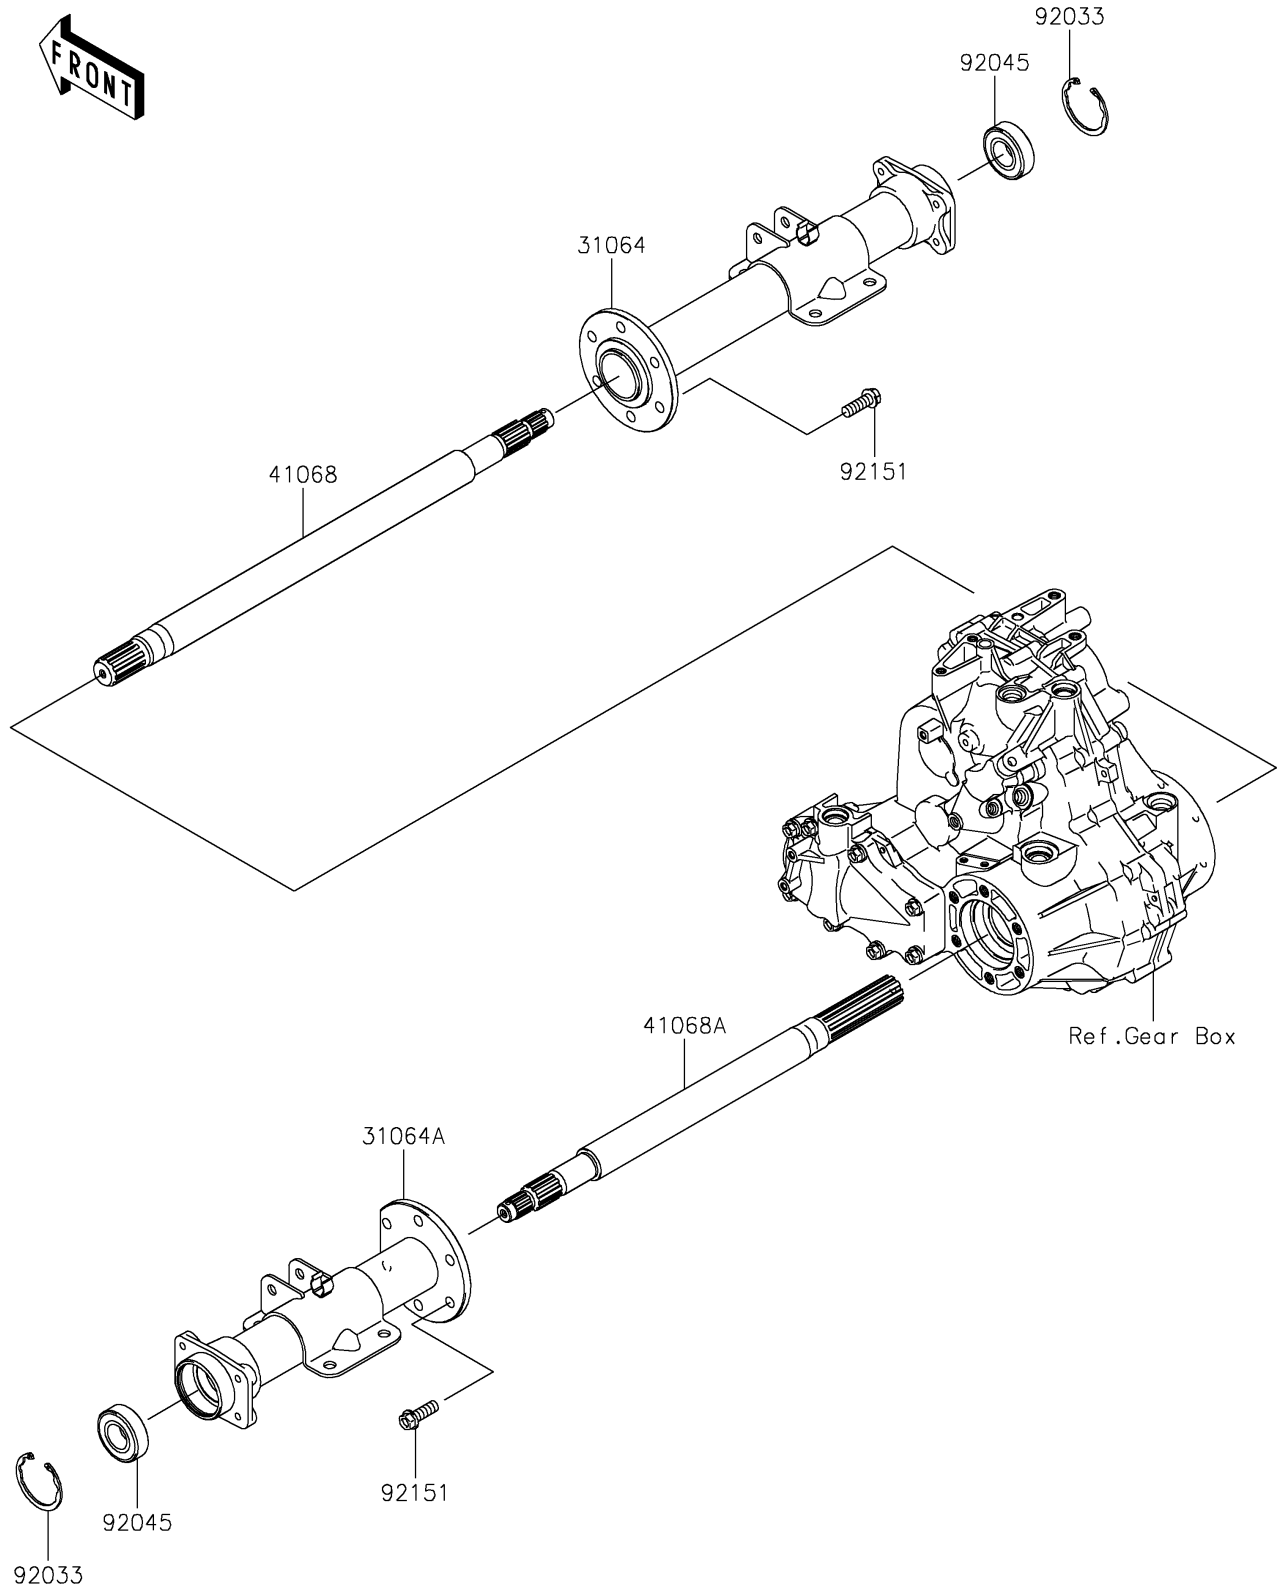

2022 MULE SX™ 4x4 XC LE FI

PARTS DIAGRAM

Rear Axle

E3133

2022 MULE SX™ 4x4 XC LE FI

PARTS LIST

Rear Axle

ITEM NAME	PART NUMBER	QUANTITY
-----------	-------------	----------
