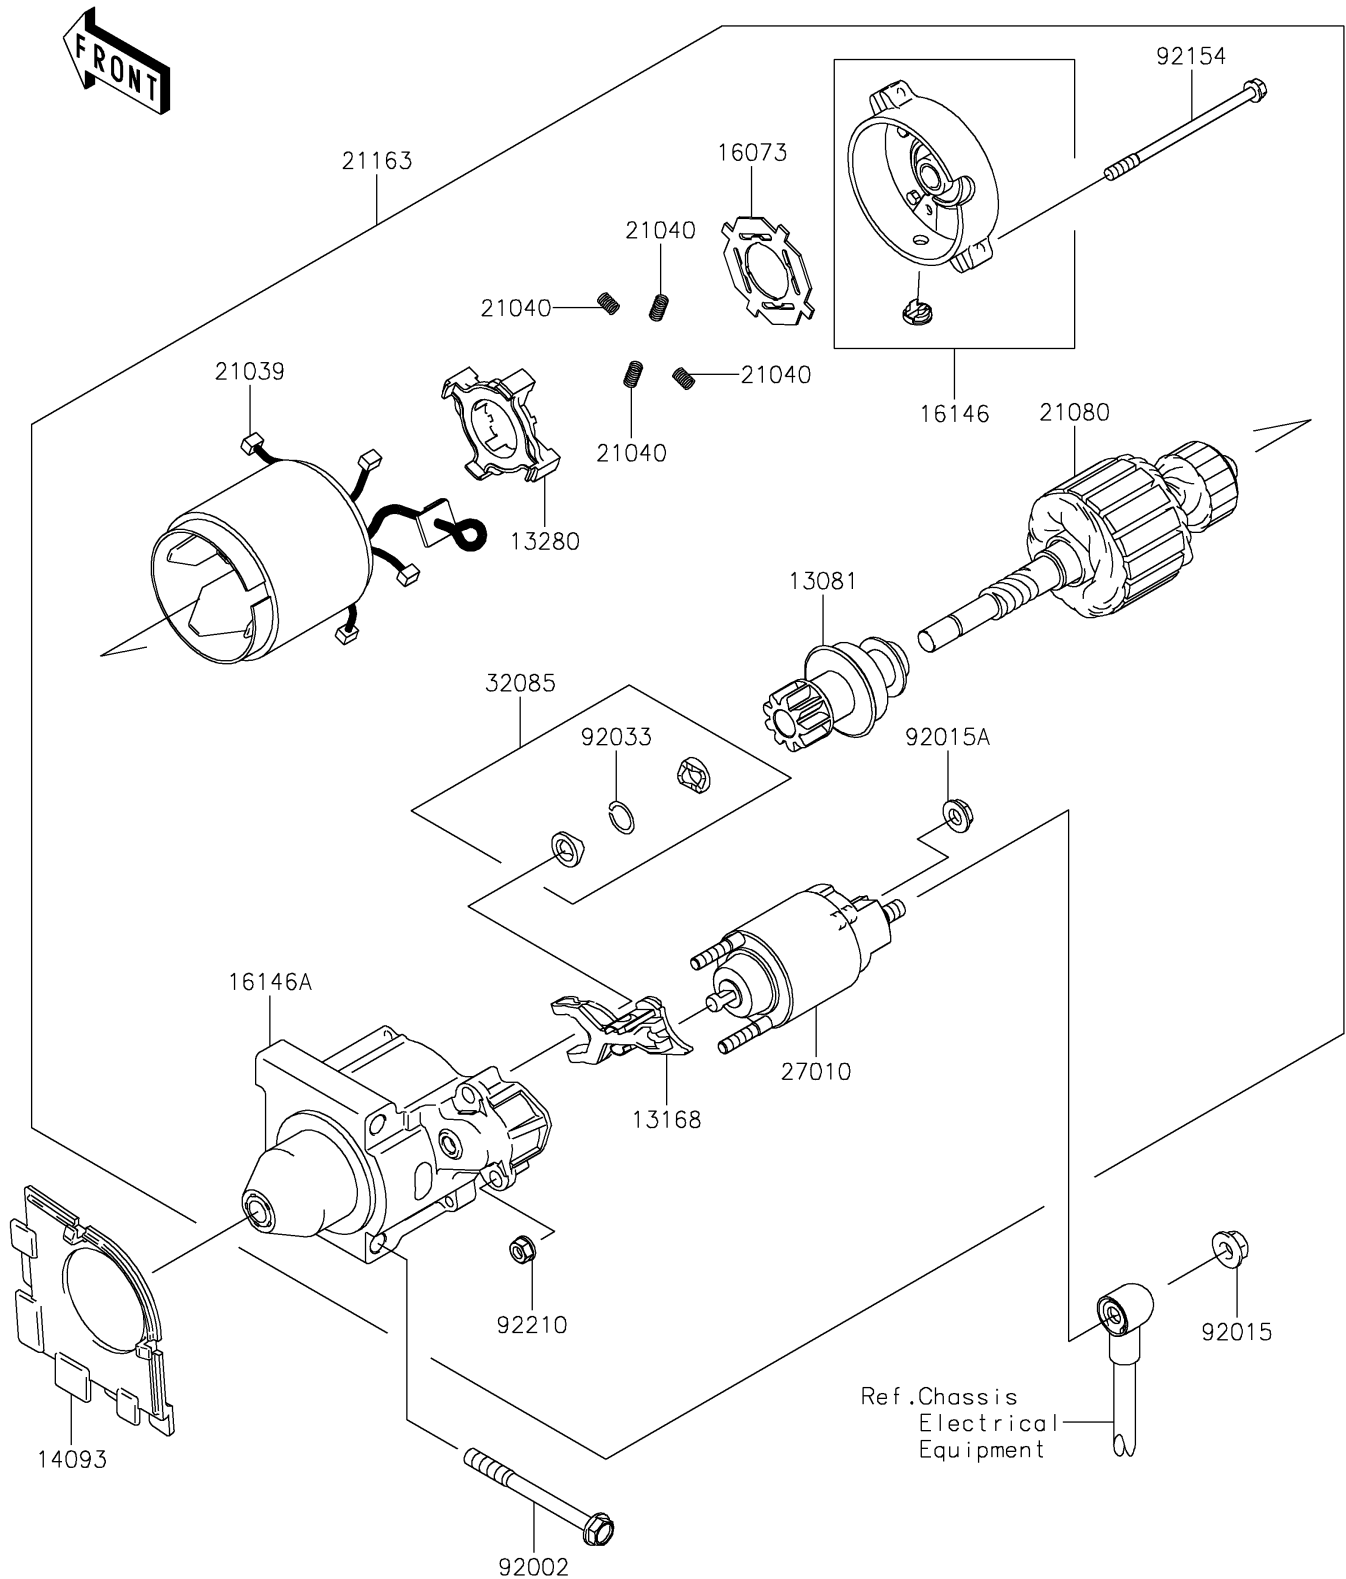

2022 MULE SX™ 4x4 XC LE FI

PARTS DIAGRAM

Starter Motor

E1840

2022 MULE SX™ 4x4 XC LE FI

PARTS LIST

Starter Motor

ITEM NAME	PART NUMBER	QUANTITY
-----------	-------------	----------
