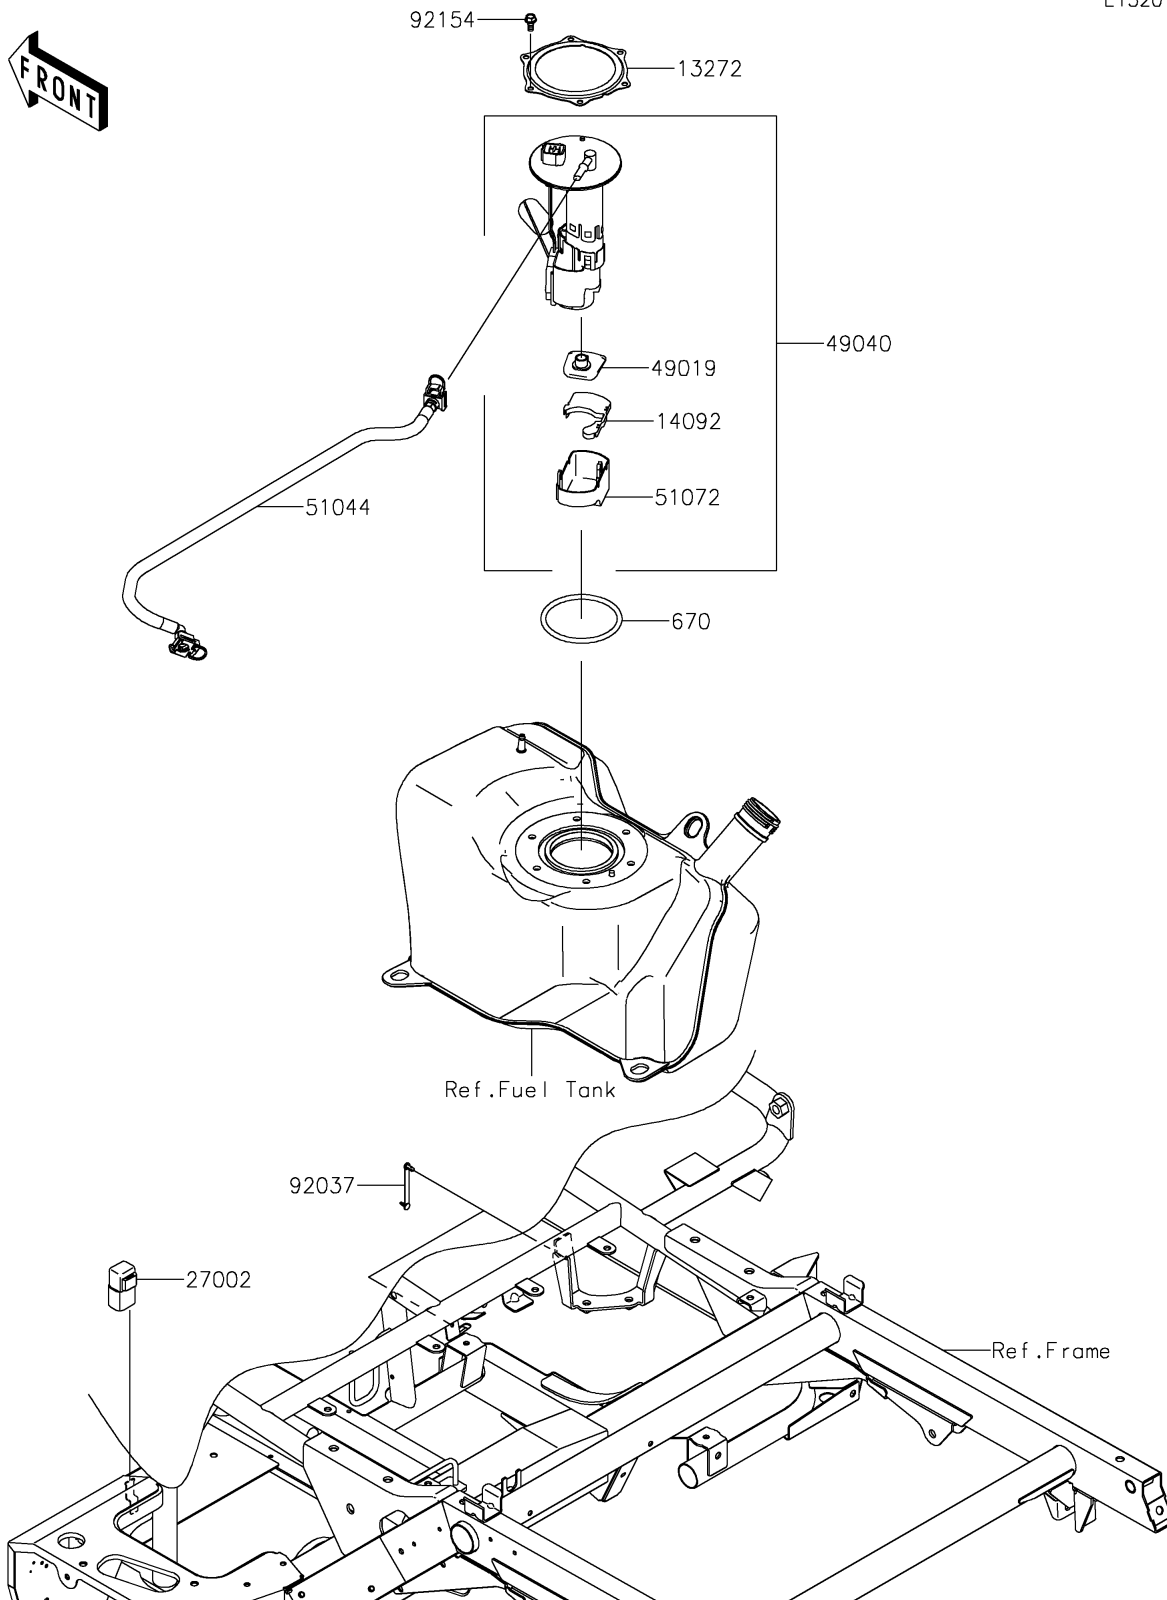

2023 MULE SX™ 4x4 XC LE FI

PARTS DIAGRAM

Fuel Pump

E1520

2023 MULE SX™ 4x4 XC LE FI

PARTS LIST

Fuel Pump

ITEM NAME	PART NUMBER	QUANTITY
-----------	-------------	----------
