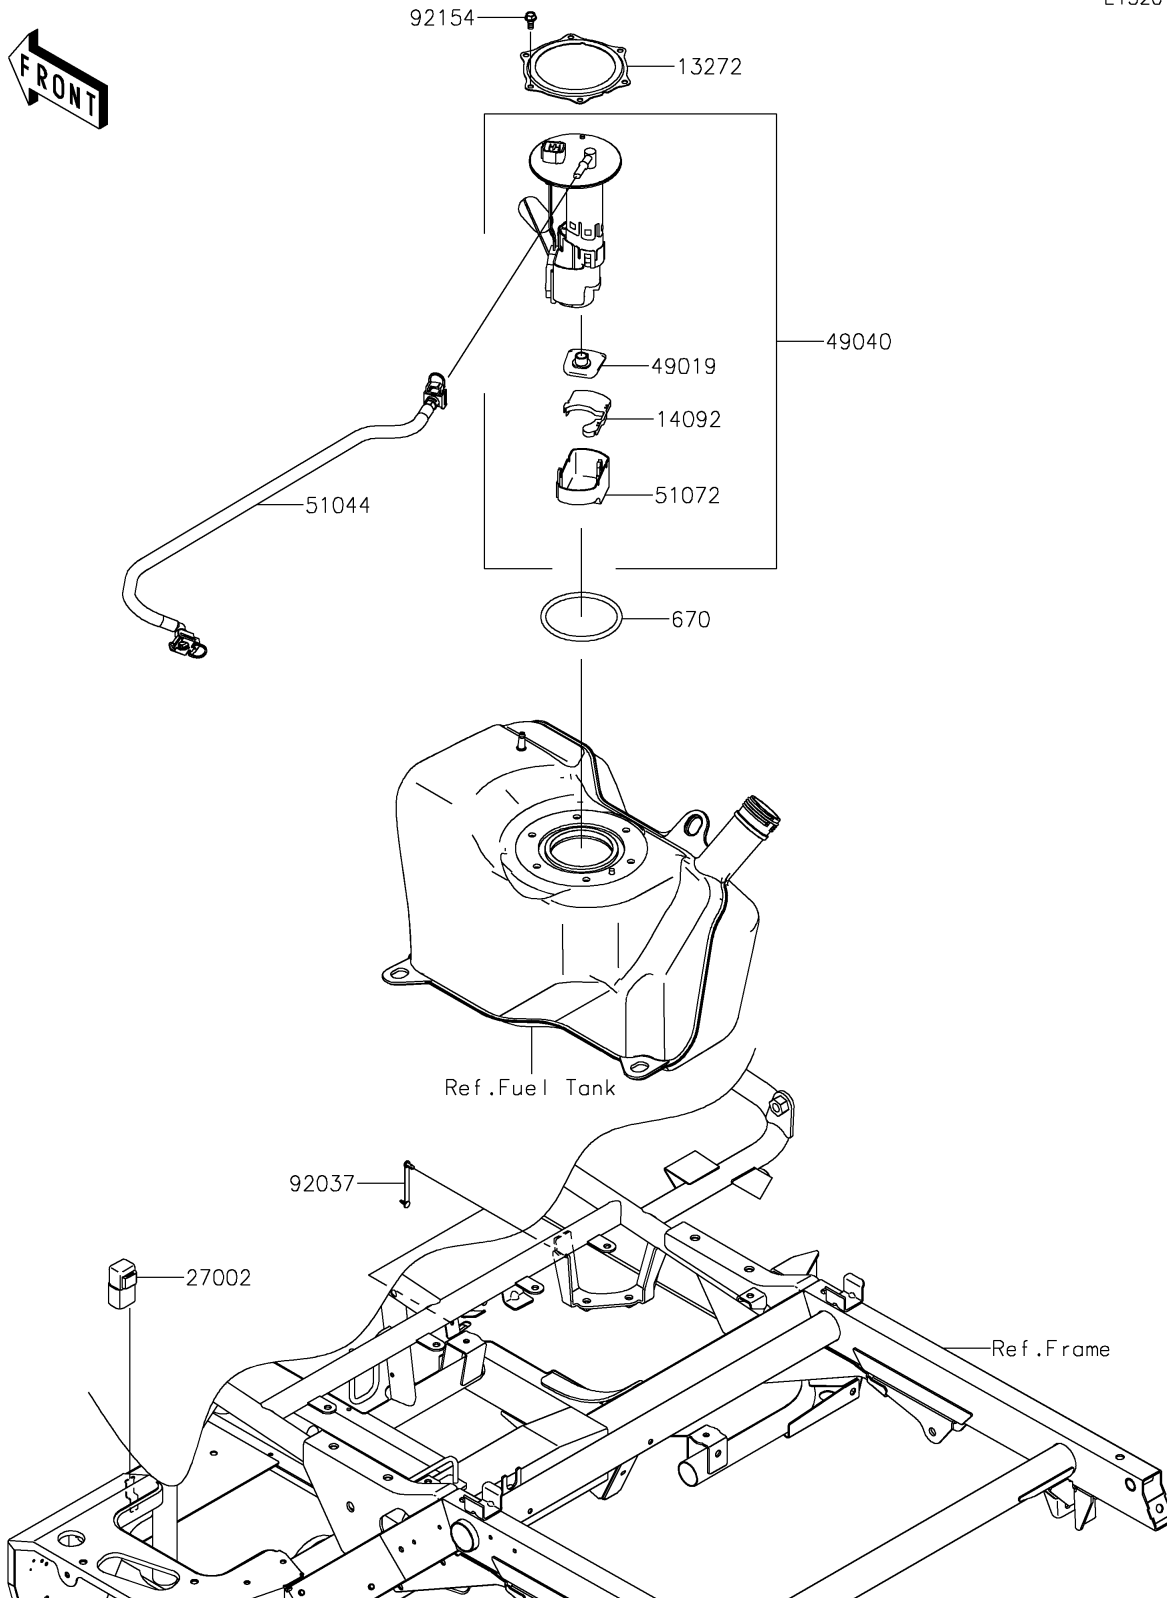

2022 MULE SX™ 4x4 XC LE FI

PARTS DIAGRAM

Fuel Pump

E1520

2022 MULE SX™ 4x4 XC LE FI

PARTS LIST

Fuel Pump

ITEM NAME	PART NUMBER	QUANTITY
-----------	-------------	----------
