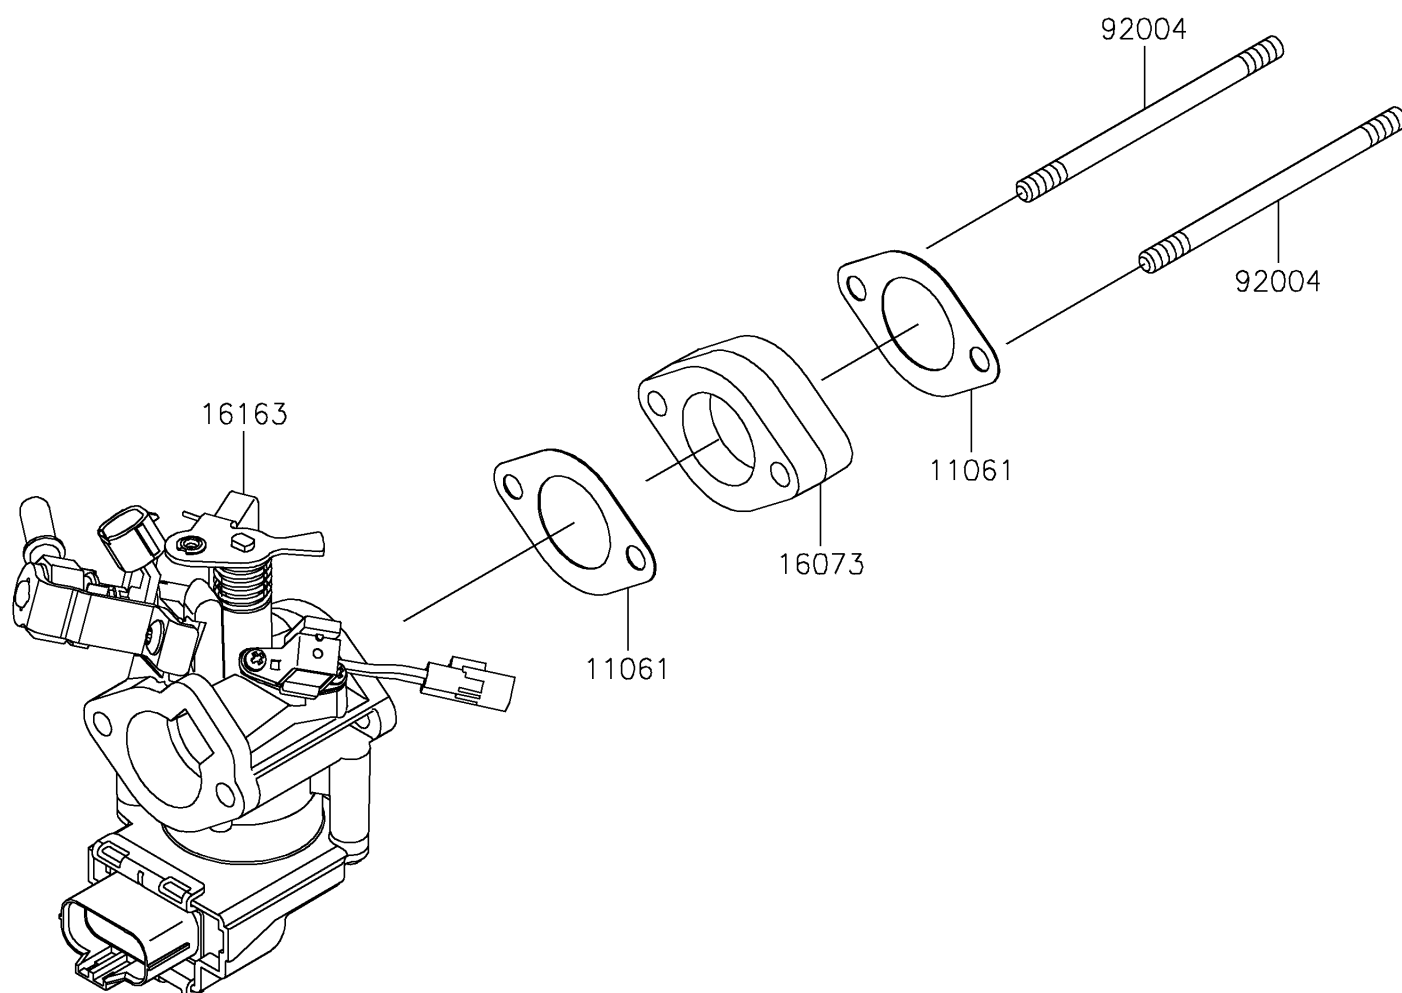

2023 MULE SX™ 4x4 XC LE FI

PARTS DIAGRAM

Throttle

E1510

2023 MULE SX™ 4x4 XC LE FI

PARTS LIST

Throttle

ITEM NAME	PART NUMBER	QUANTITY
-----------	-------------	----------
