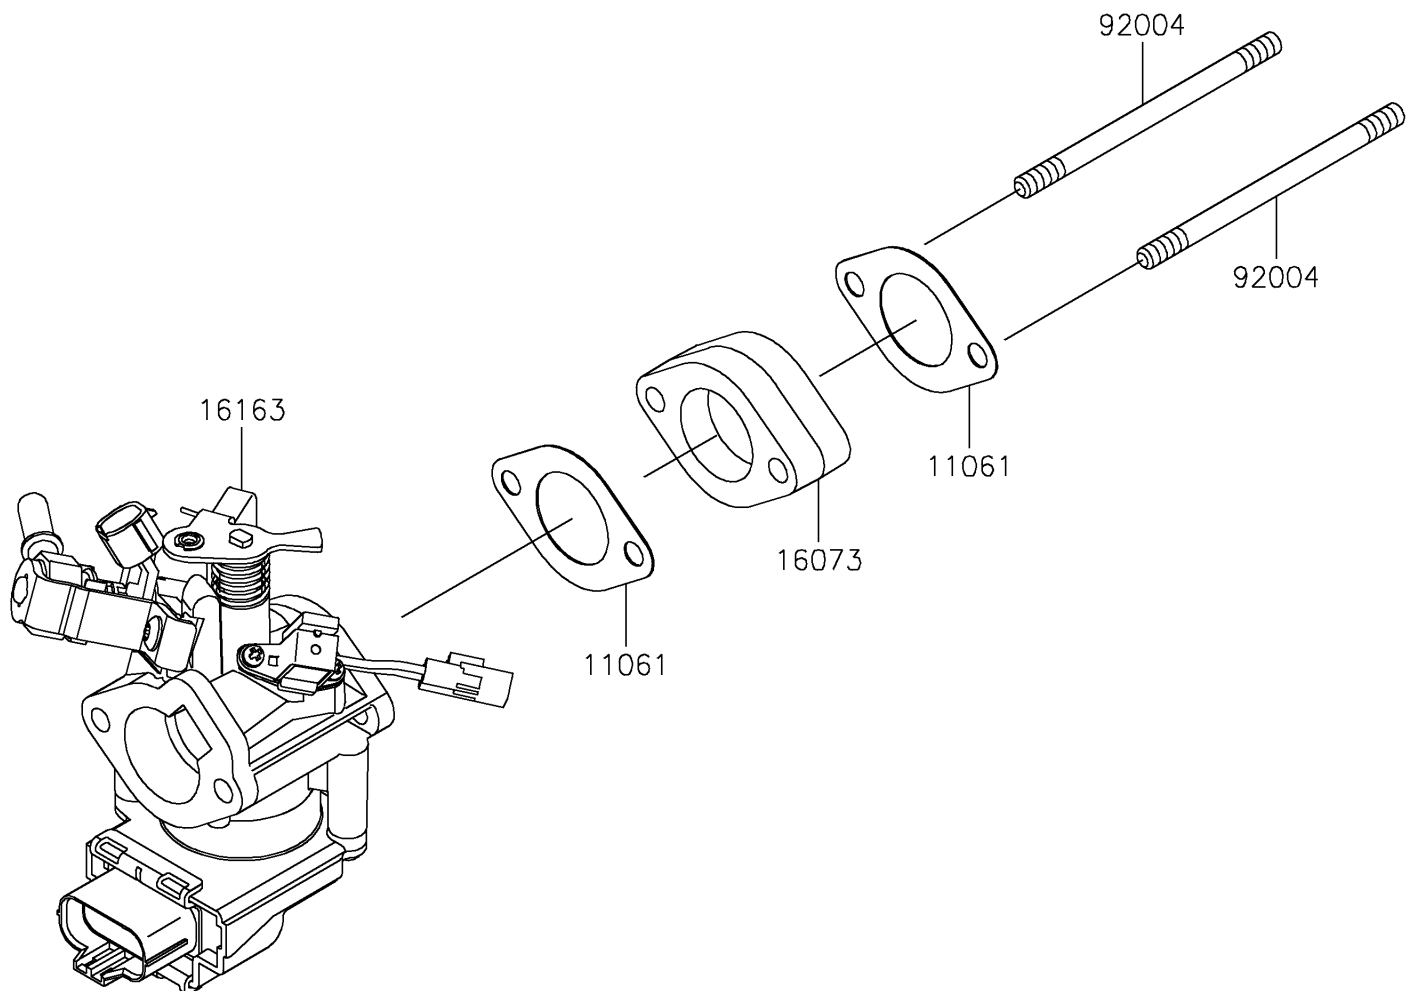

2022 MULE SX™ 4x4 XC LE FI

PARTS DIAGRAM

Throttle

E1510

2022 MULE SX™ 4x4 XC LE FI

PARTS LIST

Throttle

ITEM NAME	PART NUMBER	QUANTITY
-----------	-------------	----------
