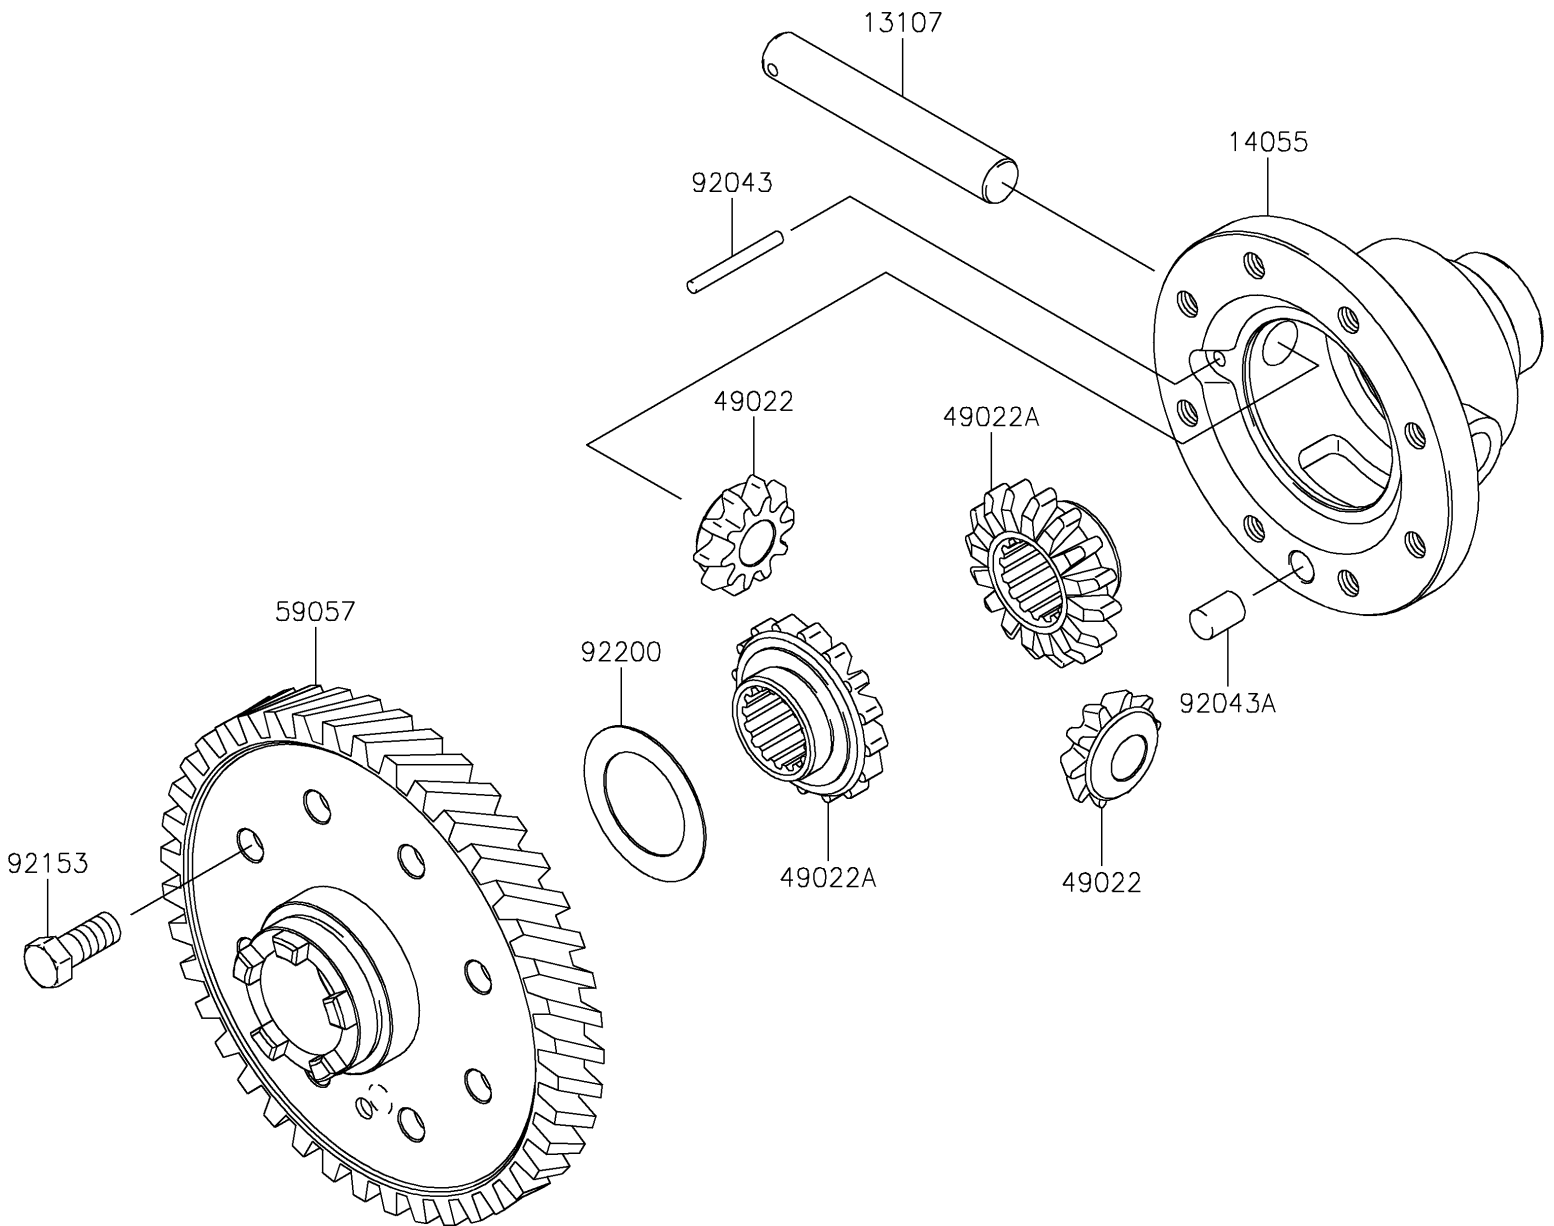

2023 MULE SX™ 4x4 XC LE FI

PARTS DIAGRAM

Differential

E1451

2023 MULE SX™ 4x4 XC LE FI

PARTS LIST

Differential

| ITEM NAME | PART NUMBER | QUANTITY |
|-----------|-------------|----------|
|-----------|-------------|----------|
