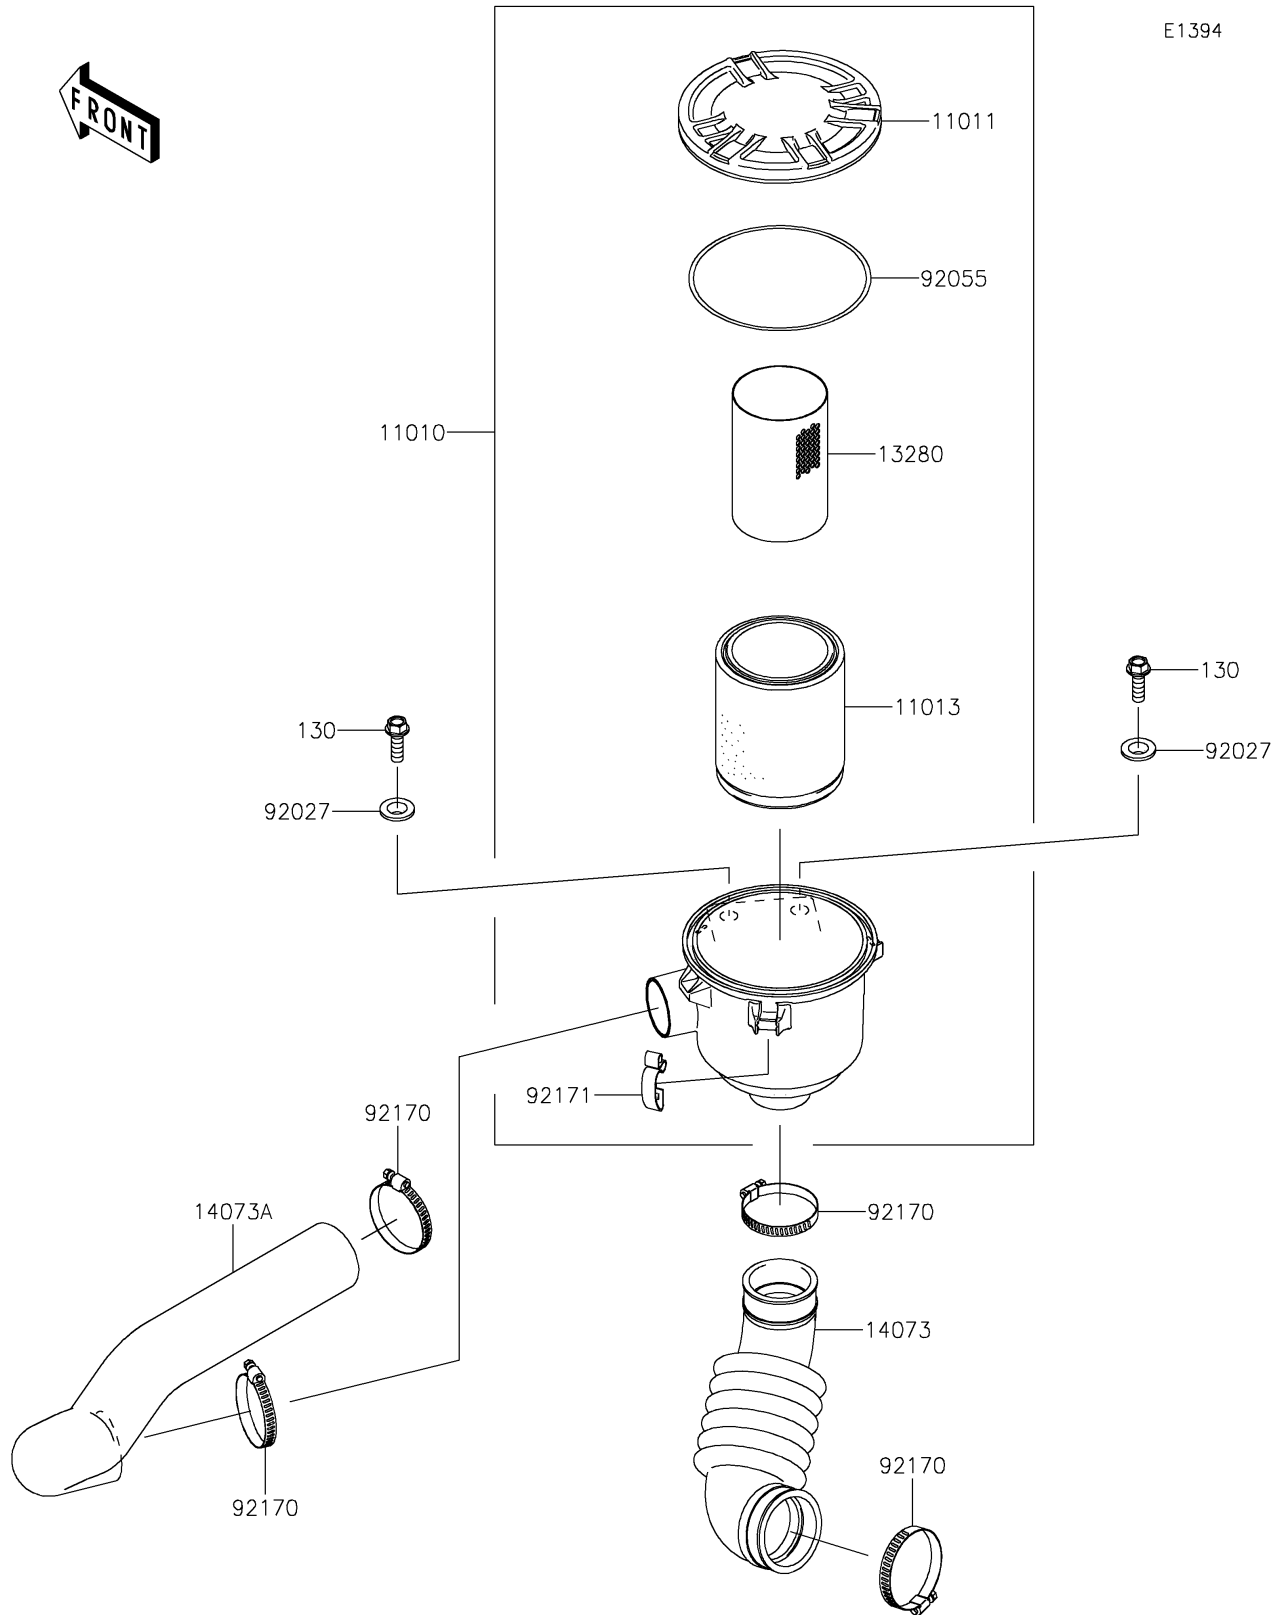

2023 MULE SX™ 4x4 XC LE FI

PARTS DIAGRAM

Air Cleaner-Belt Converter

2023 MULE SX™ 4x4 XC LE FI

PARTS LIST

Air Cleaner-Belt Converter

ITEM NAME	PART NUMBER	QUANTITY
-----------	-------------	----------
