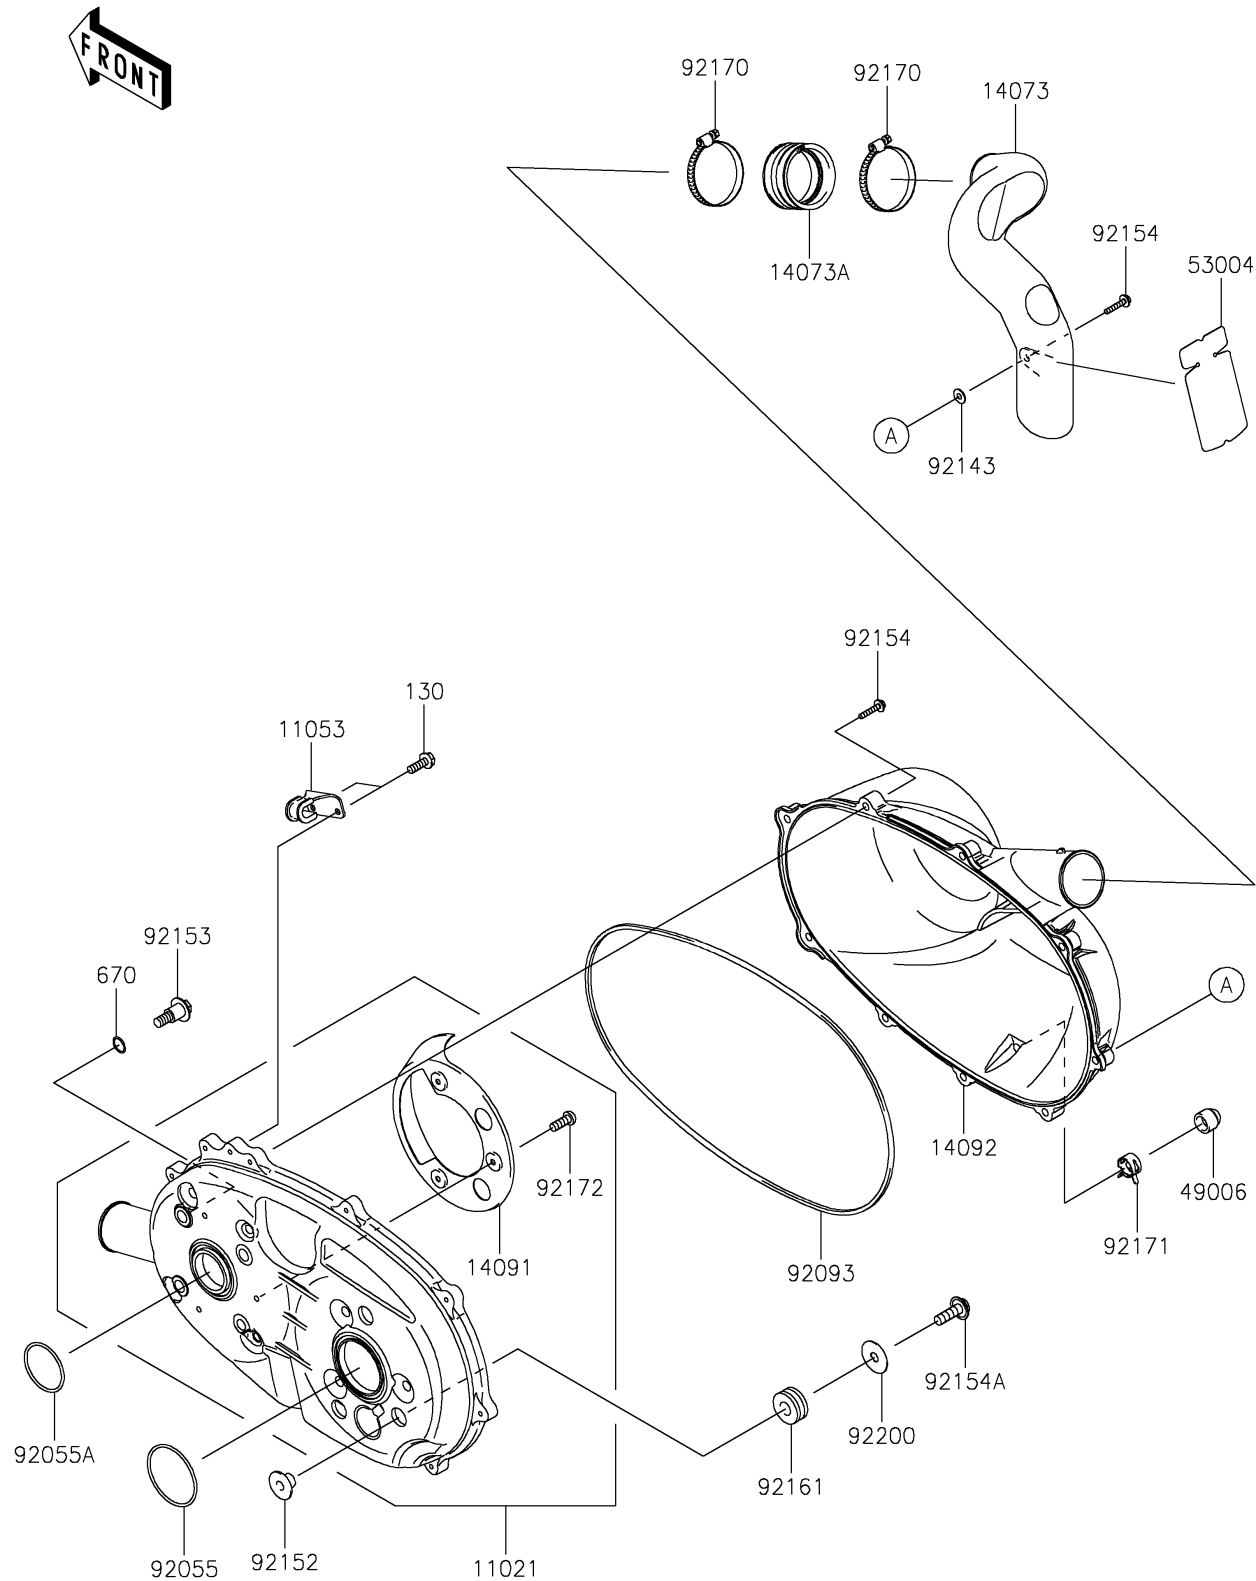

2023 MULE SX™ 4x4 XC LE FI

PARTS DIAGRAM

Converter Cover

E1393

2023 MULE SX™ 4x4 XC LE FI

PARTS LIST

Converter Cover

ITEM NAME	PART NUMBER	QUANTITY
-----------	-------------	----------
