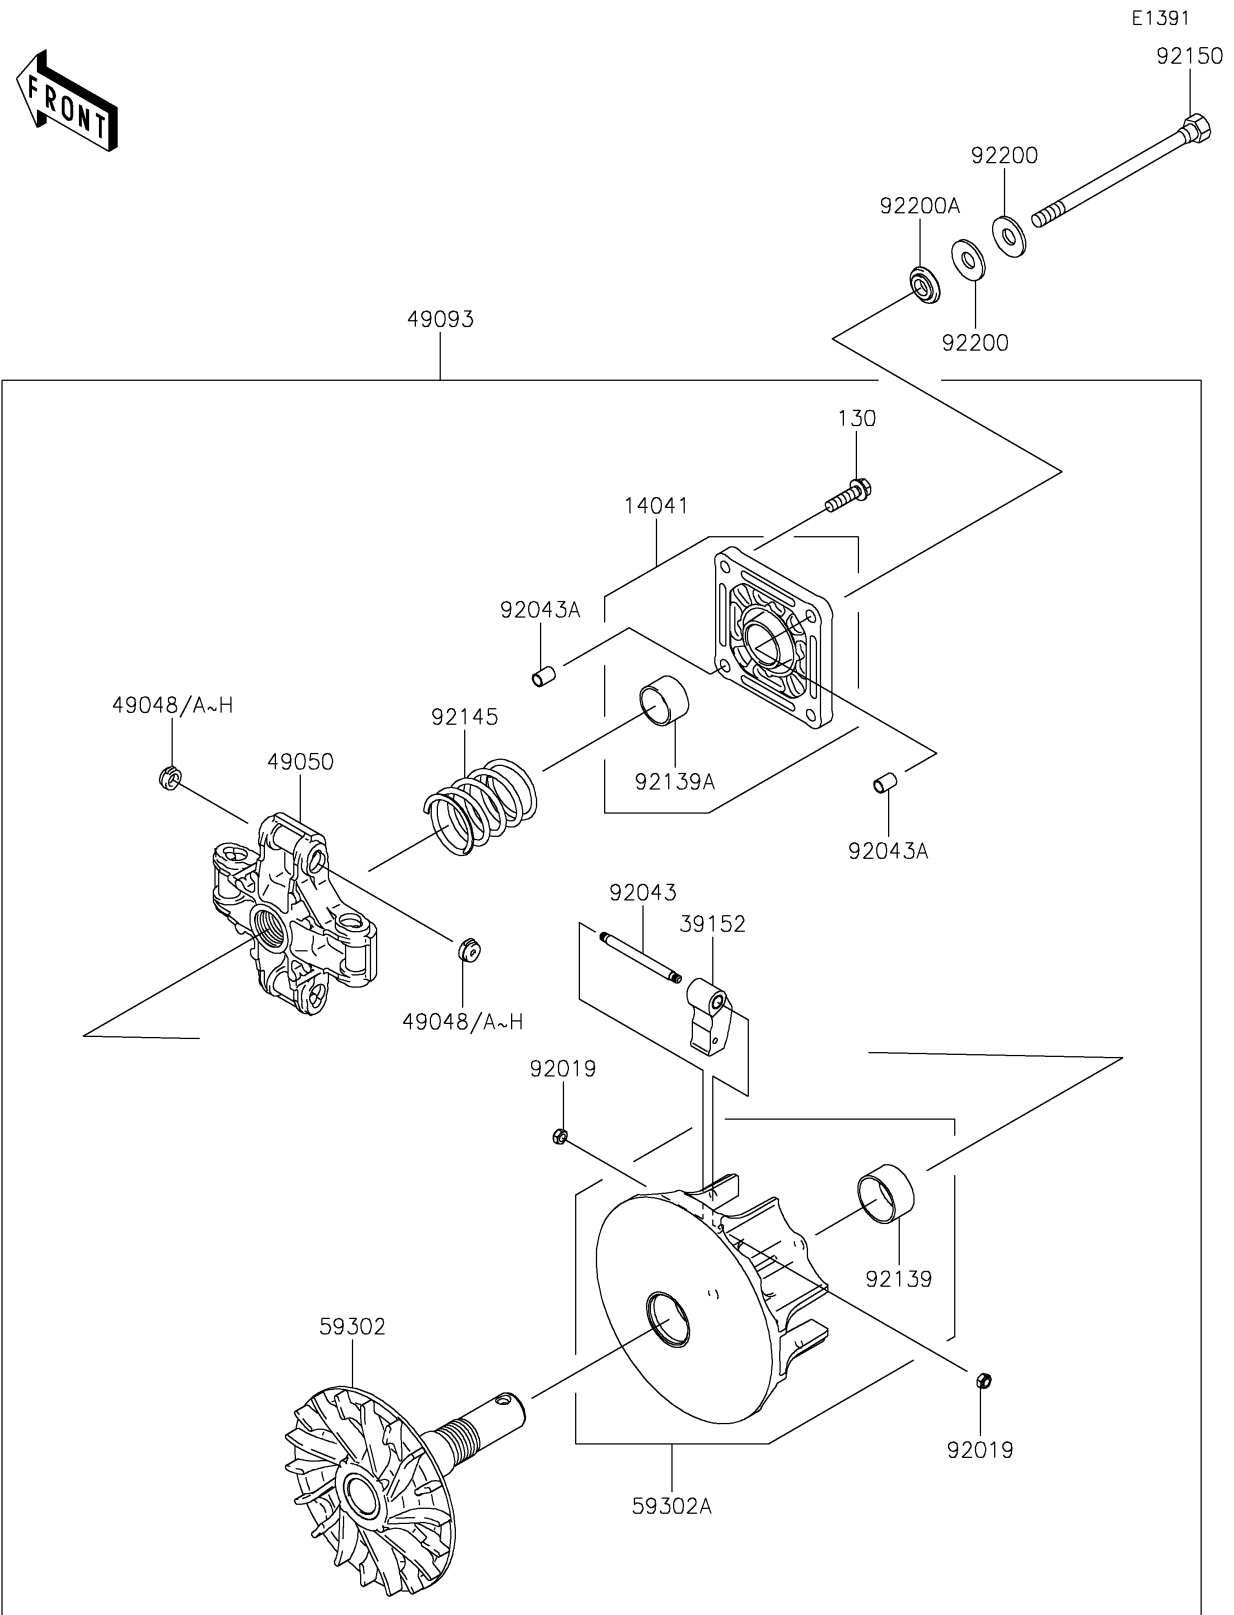

2023 MULE SX™ 4x4 XC LE FI

PARTS DIAGRAM

Drive Converter

2023 MULE SX™ 4x4 XC LE FI

PARTS LIST

Drive Converter

ITEM NAME	PART NUMBER	QUANTITY
-----------	-------------	----------
