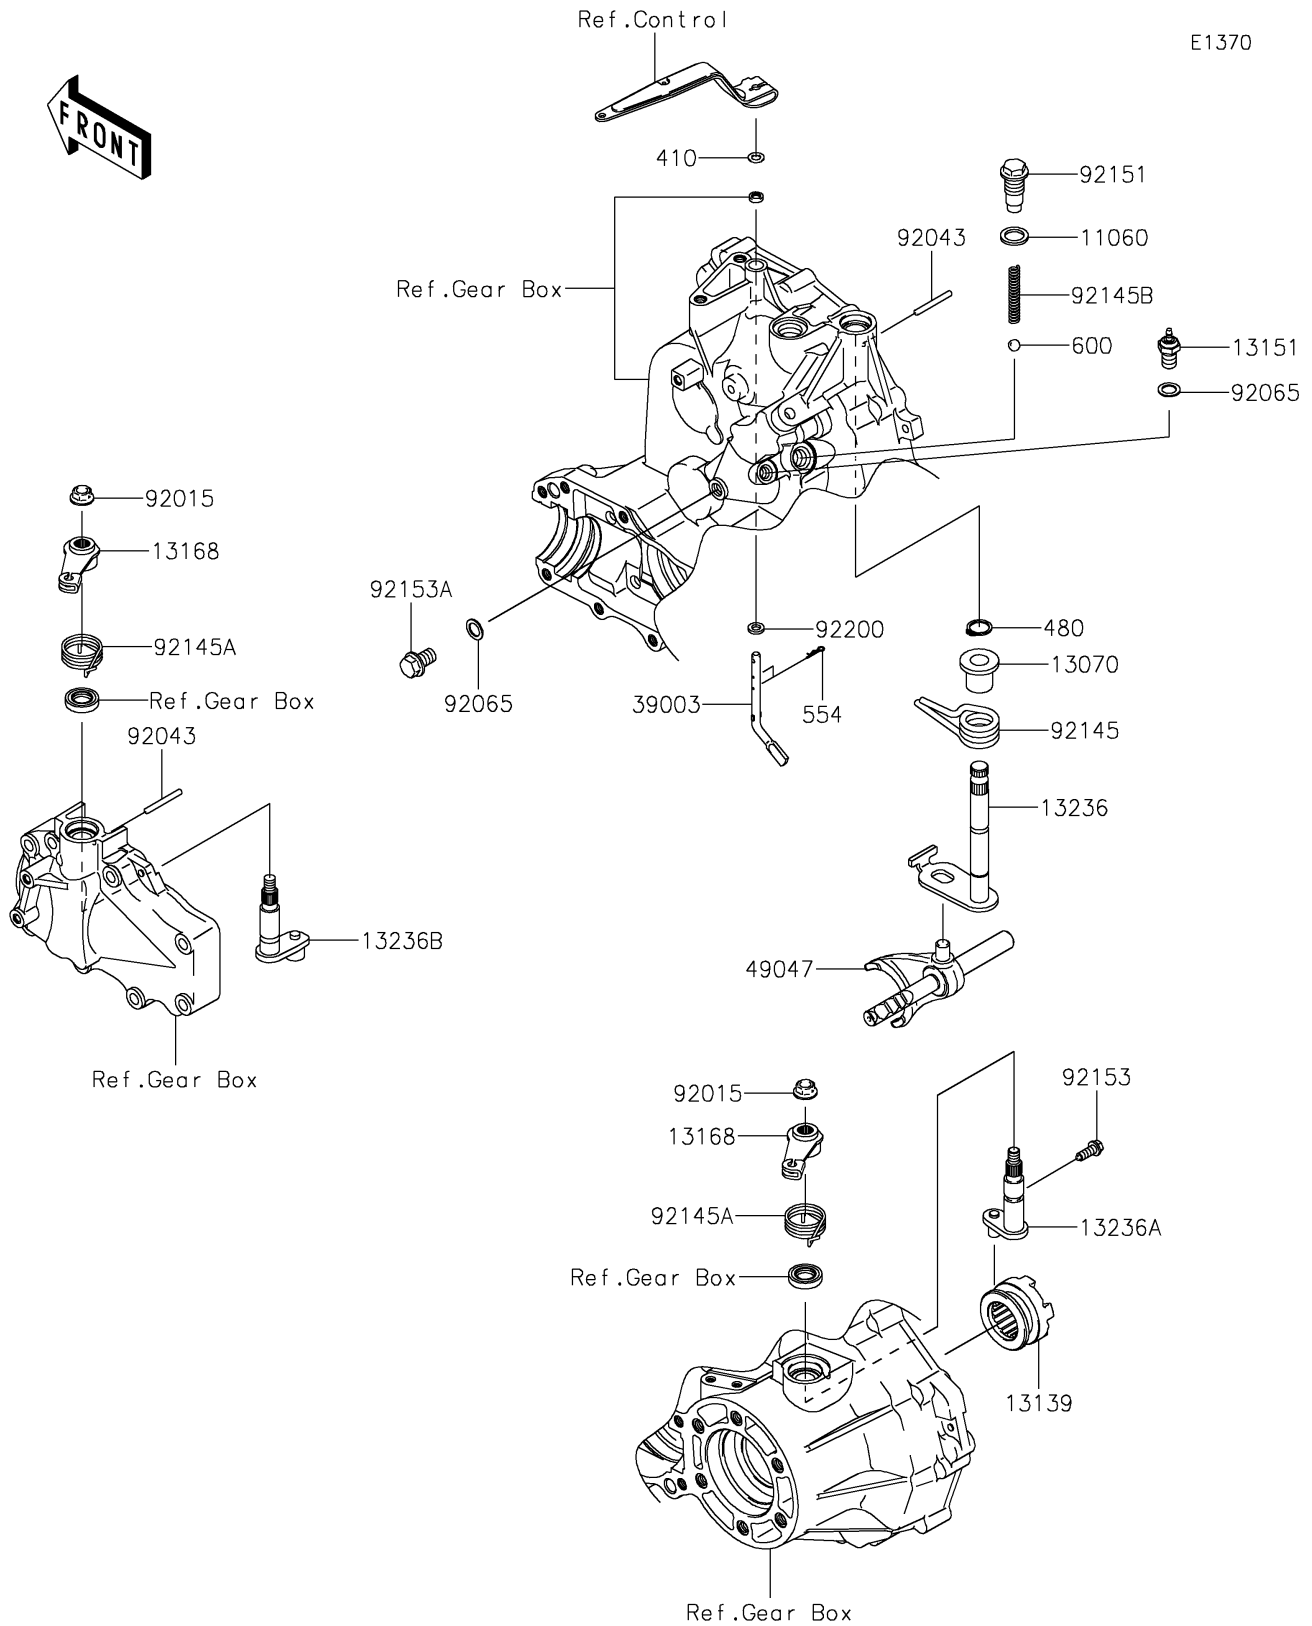

2023 MULE SX™ 4x4 XC LE FI

PARTS DIAGRAM

Gear Change Mechanism

2023 MULE SX™ 4x4 XC LE FI

PARTS LIST

Gear Change Mechanism

ITEM NAME	PART NUMBER	QUANTITY
-----------	-------------	----------
