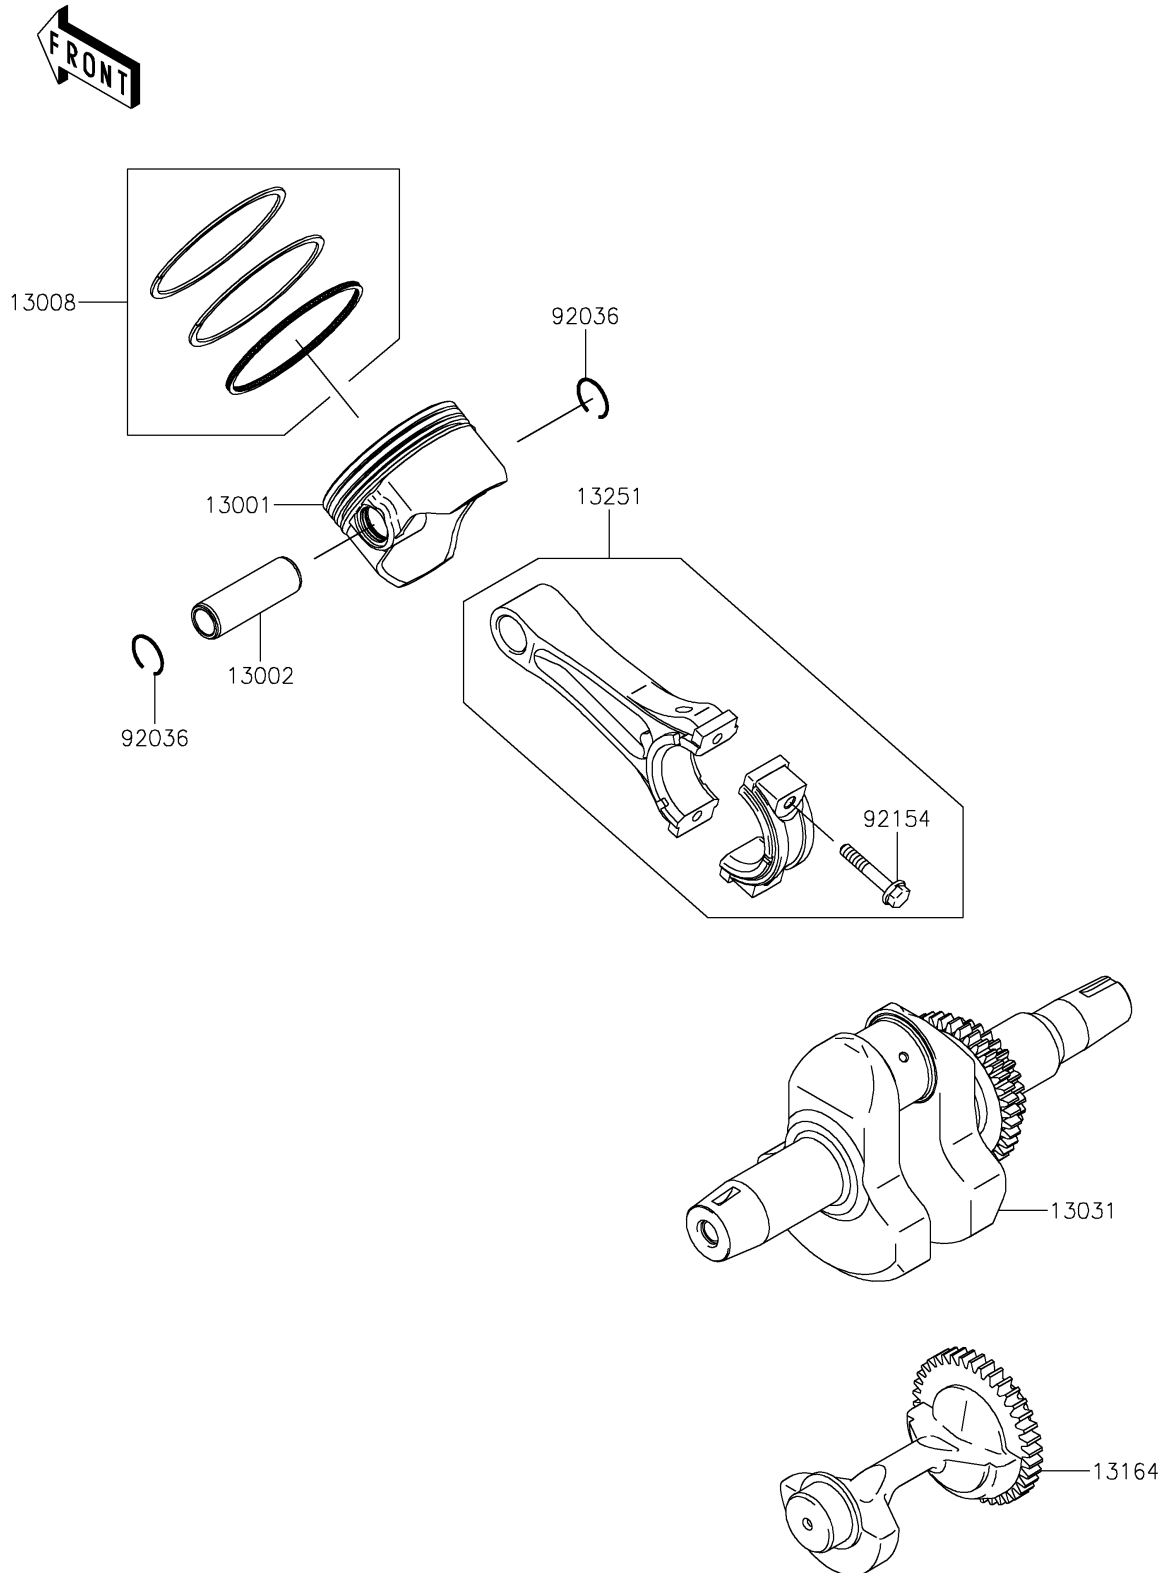

2022 MULE SX™ 4x4 XC LE FI

PARTS DIAGRAM Crankshaft/Piston(s)

E1320

2022 MULE SX™ 4x4 XC LE FI

PARTS LIST

Crankshaft/Piston(s)

ITEM NAME	PART NUMBER	QUANTITY
PISTON-ENGINE (Ref # 13001)	13001-7013	1
PIN-PISTON (Ref # 13002)	13002-7003	1
RING-SET-PISTON (Ref # 13008)	13008-6063	1
CRANKSHAFT-COMP (Ref # 13031)	13031-0760	1
BALANCER-COMP (Ref # 13164)	13164-0012	1
ROD-ASSY-CONNECTING (Ref # 13251)	13251-0049	1
RING-SNAP,PISTON PIN (Ref # 92036)	92036-008	2
BOLT,6X35 (Ref # 92154)	92154-2842	2