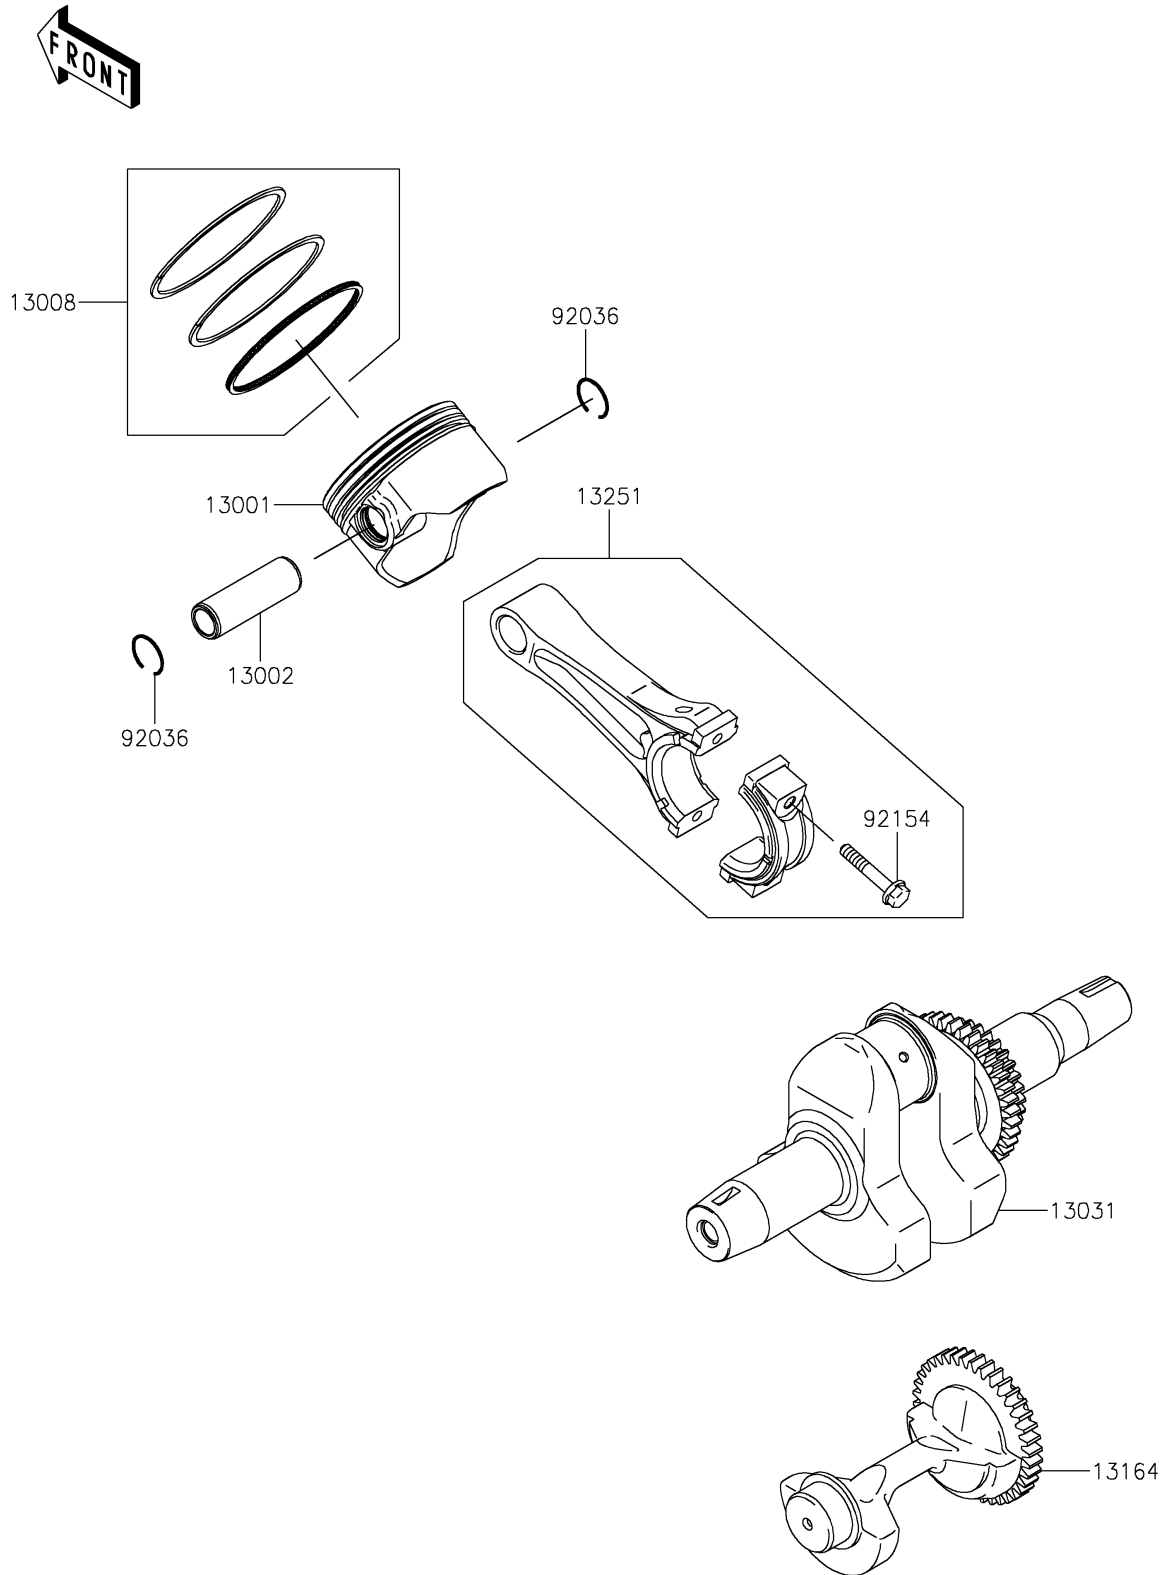

2021 MULE SX™ 4x4 XC LE FI

PARTS DIAGRAM Crankshaft/Piston(s)

E1320

2021 MULE SX™ 4x4 XC LE FI

PARTS LIST

Crankshaft/Piston(s)

ITEM NAME	PART NUMBER	QUANTITY
PISTON-ENGINE (Ref # 13001)	13001-7013	1
PIN-PISTON (Ref # 13002)	13002-7003	1
RING-SET-PISTON (Ref # 13008)	13008-6063	1
CRANKSHAFT-COMP (Ref # 13031)	13031-0760	1
BALANCER-COMP (Ref # 13164)	13164-0012	1
ROD-ASSY-CONNECTING (Ref # 13251)	13251-0049	1
RING-SNAP,PISTON PIN (Ref # 92036)	92036-008	2
BOLT,6X35 (Ref # 92154)	92154-2842	2