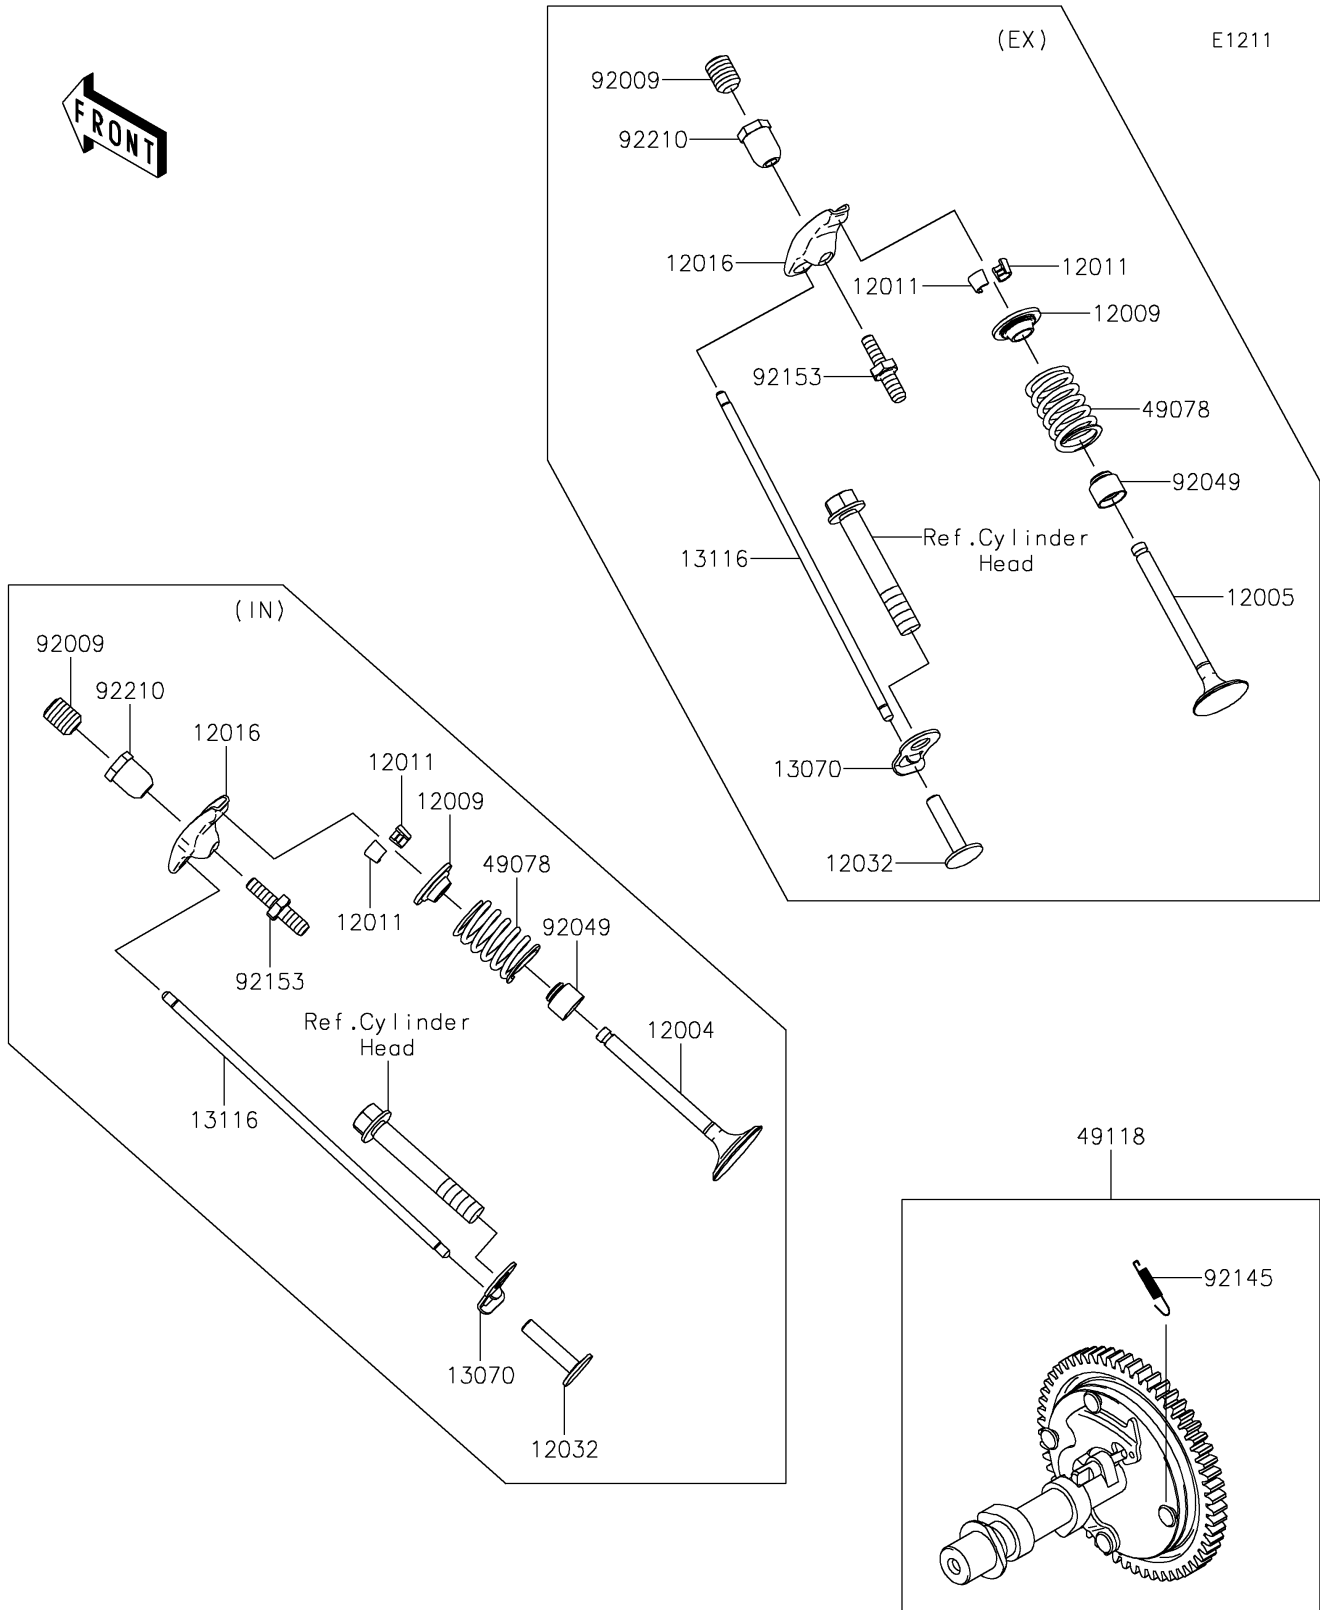

2023 MULE SX™ 4x4 XC LE FI

PARTS DIAGRAM

Valve(s)/Camshaft(s)

2023 MULE SX™ 4x4 XC LE FI

PARTS LIST

Valve(s)/Camshaft(s)

ITEM NAME

PART NUMBER

QUANTITY
