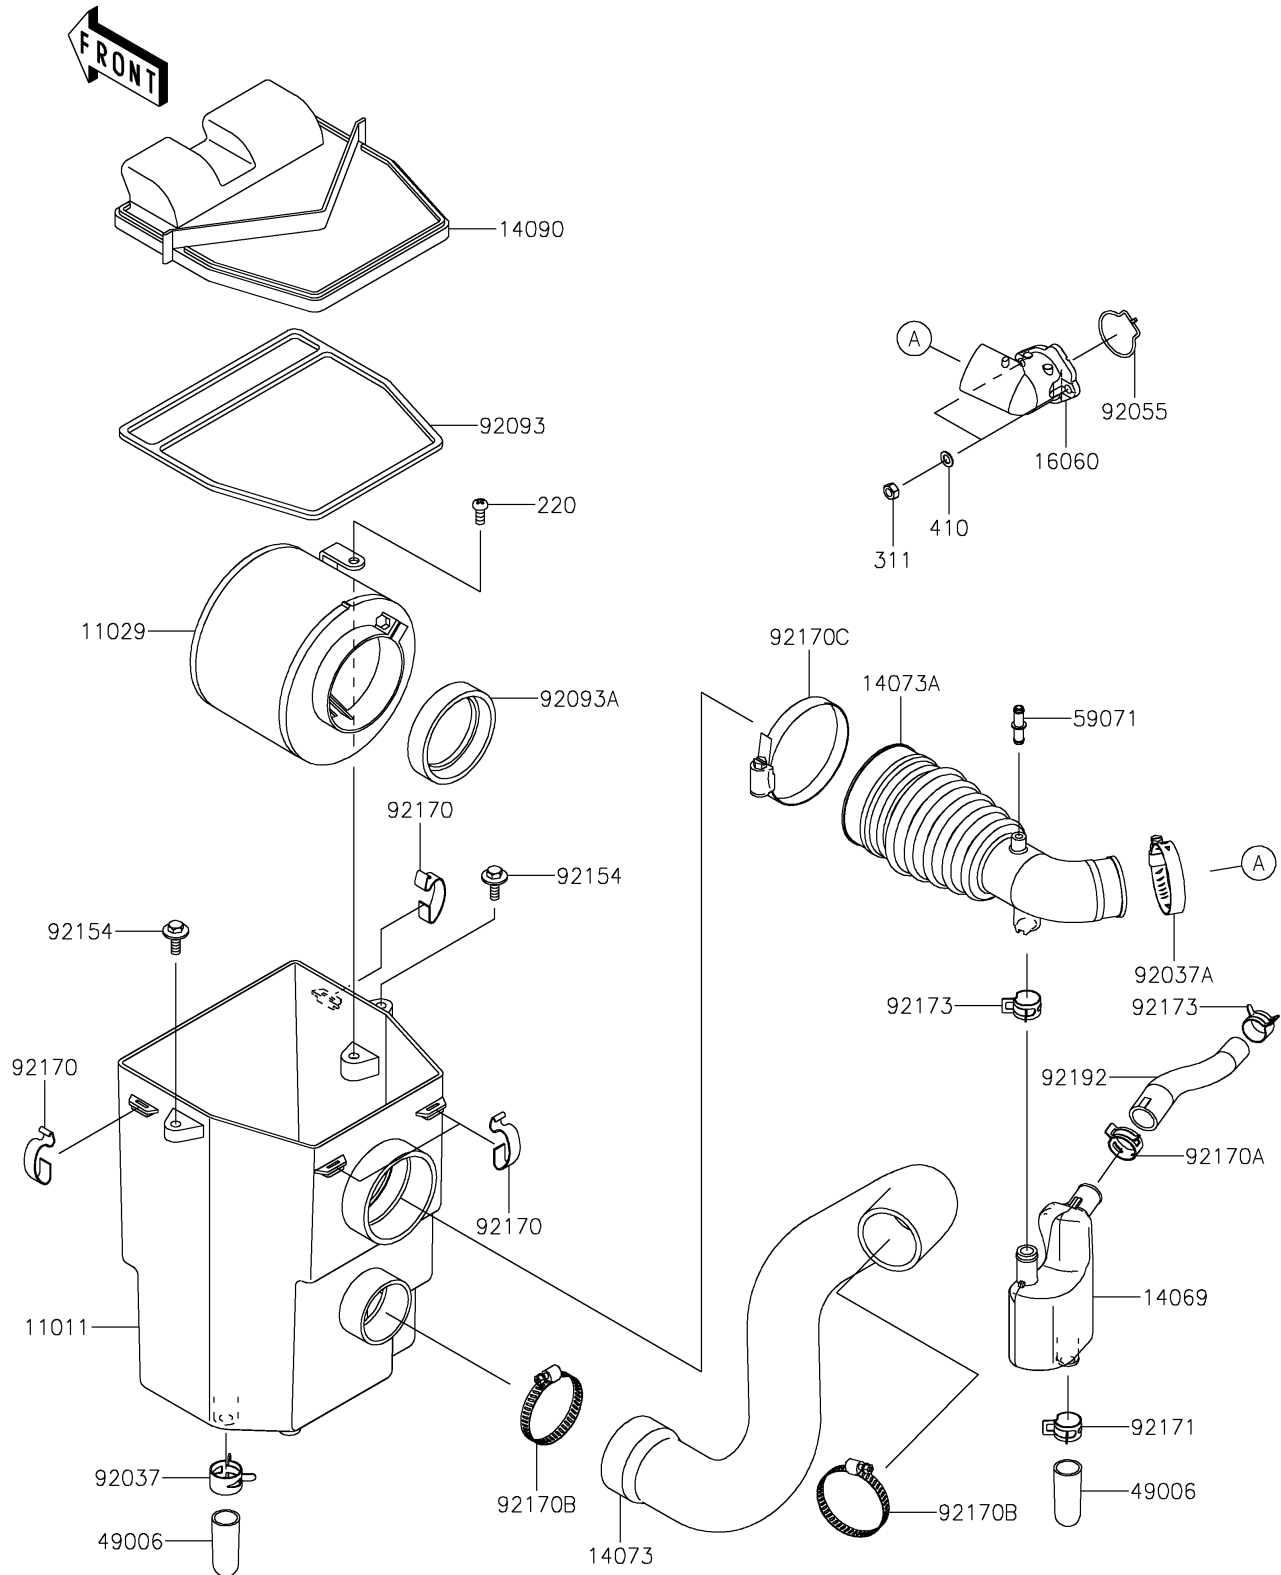

2023 MULE SX™ 4x4 XC LE FI

PARTS DIAGRAM

Air Cleaner

E1130

2023 MULE SX™ 4x4 XC LE FI

PARTS LIST

Air Cleaner

ITEM NAME	PART NUMBER	QUANTITY
-----------	-------------	----------
