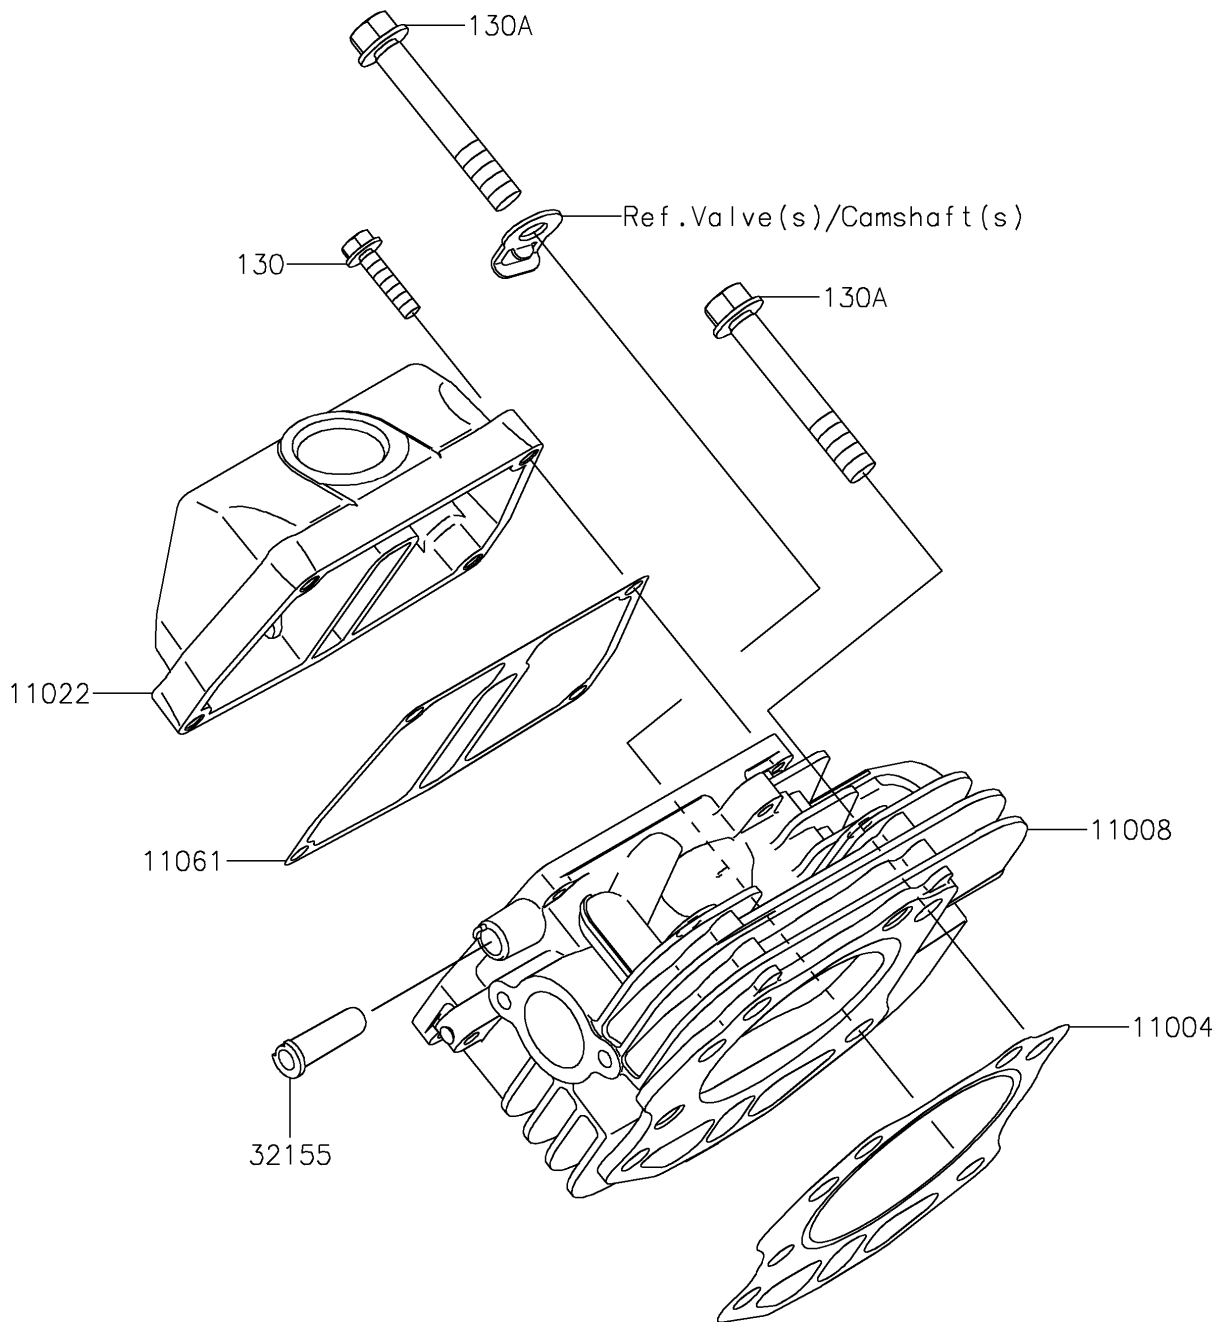

## PARTS DIAGRAM

### Cylinder Head

E1111

## PARTS LIST

### Cylinder Head

ITEM NAME	PART NUMBER	QUANTITY
GASKET-HEAD (Ref # 11004)	11004-7017	1
HEAD-COMP-CYLINDER (Ref # 11008)	11008-2162	1
CASE-ROCKER (Ref # 11022)	11022-0045	1
GASKET,CASE-ROCKER (Ref # 11061)	11061-1325	1
PIPE,HEAD-CYLINDER (Ref # 32155)	32155-2213	1
BOLT-FLANGED,6X25 (Ref # 130)	130BA0625	4
BOLT-FLANGED,10X65 (Ref # 130A)	130CA1065	4