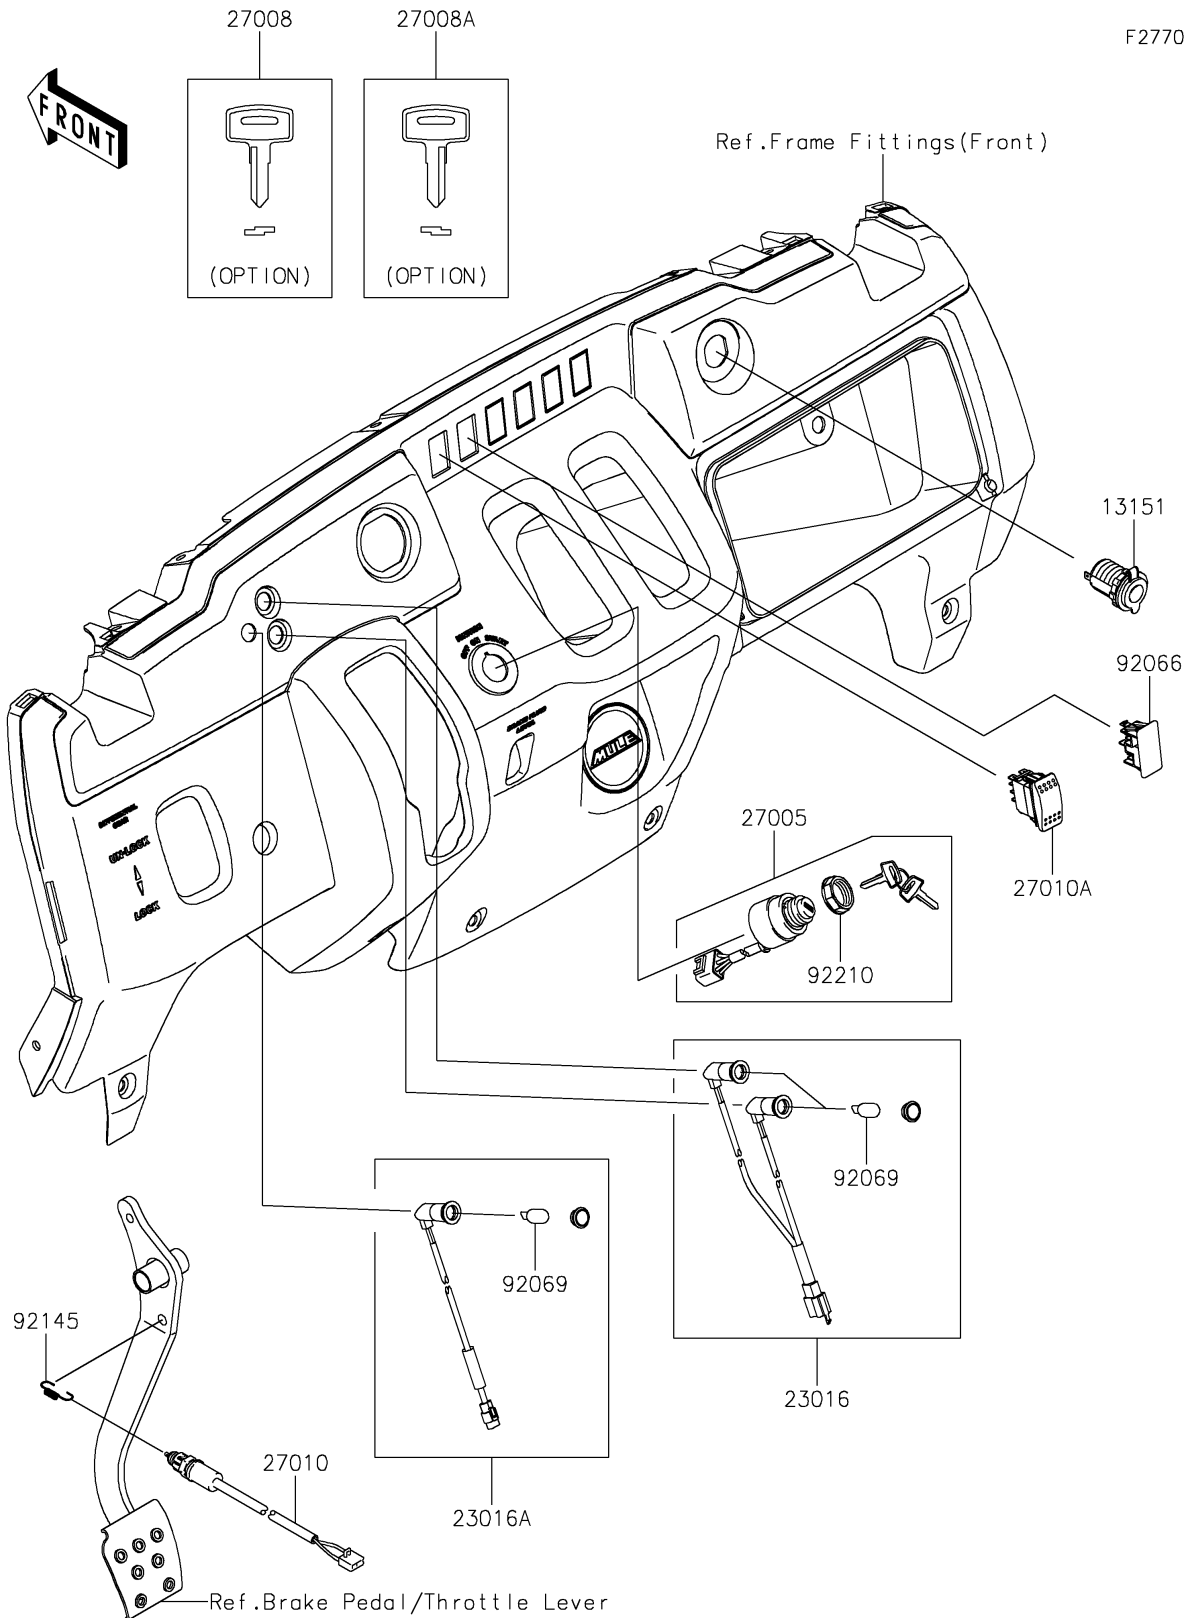

2021 MULE SX™ 4x4 XC CAMO FI

PARTS DIAGRAM

Ignition Switch

2021 MULE SX™ 4x4 XC CAMO FI

PARTS LIST

Ignition Switch

ITEM NAME	PART NUMBER	QUANTITY
-----------	-------------	----------
