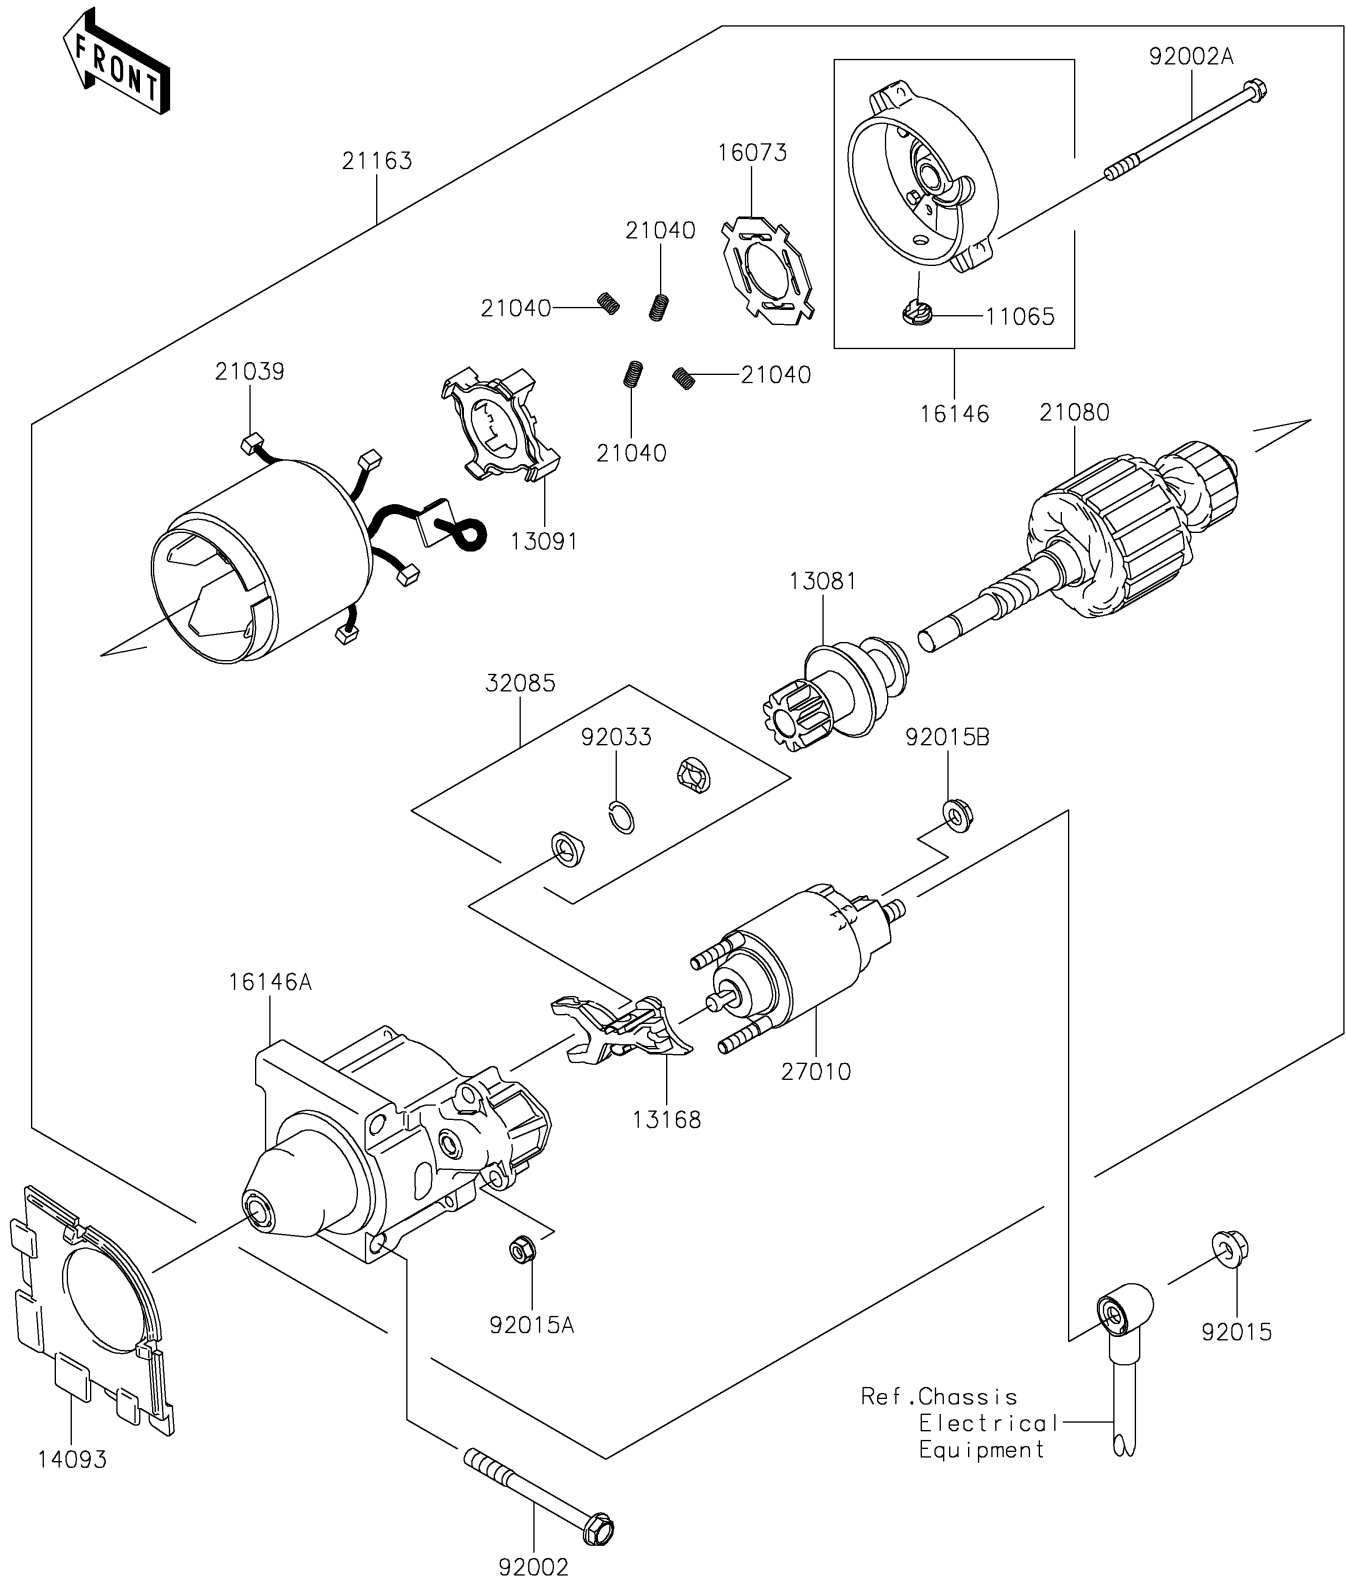

2021 MULE SX™ 4x4 XC CAMO FI

PARTS DIAGRAM

Starter Motor

E1840

2021 MULE SX™ 4x4 XC CAMO FI

PARTS LIST

Starter Motor

ITEM NAME	PART NUMBER	QUANTITY
-----------	-------------	----------
