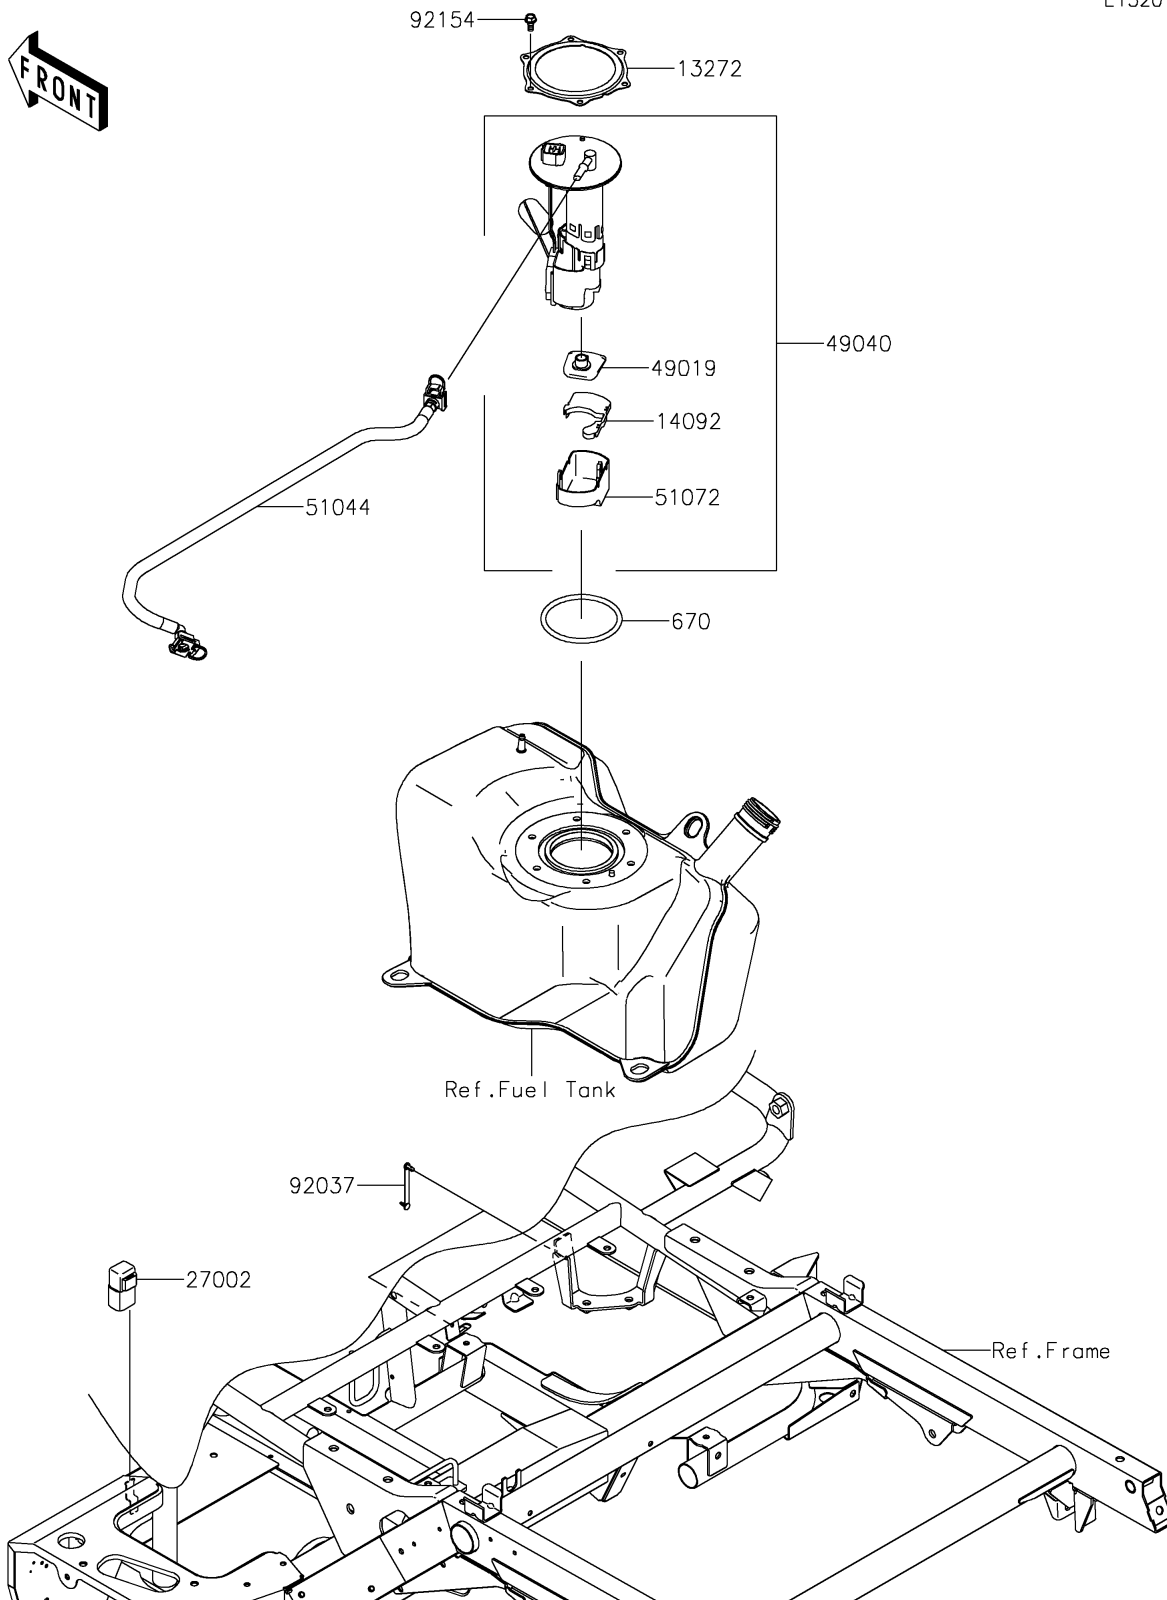

2021 MULE SX™ 4x4 XC CAMO FI

PARTS DIAGRAM

Fuel Pump

E1520

2021 MULE SX™ 4x4 XC CAMO FI

PARTS LIST

Fuel Pump

ITEM NAME	PART NUMBER	QUANTITY
-----------	-------------	----------
