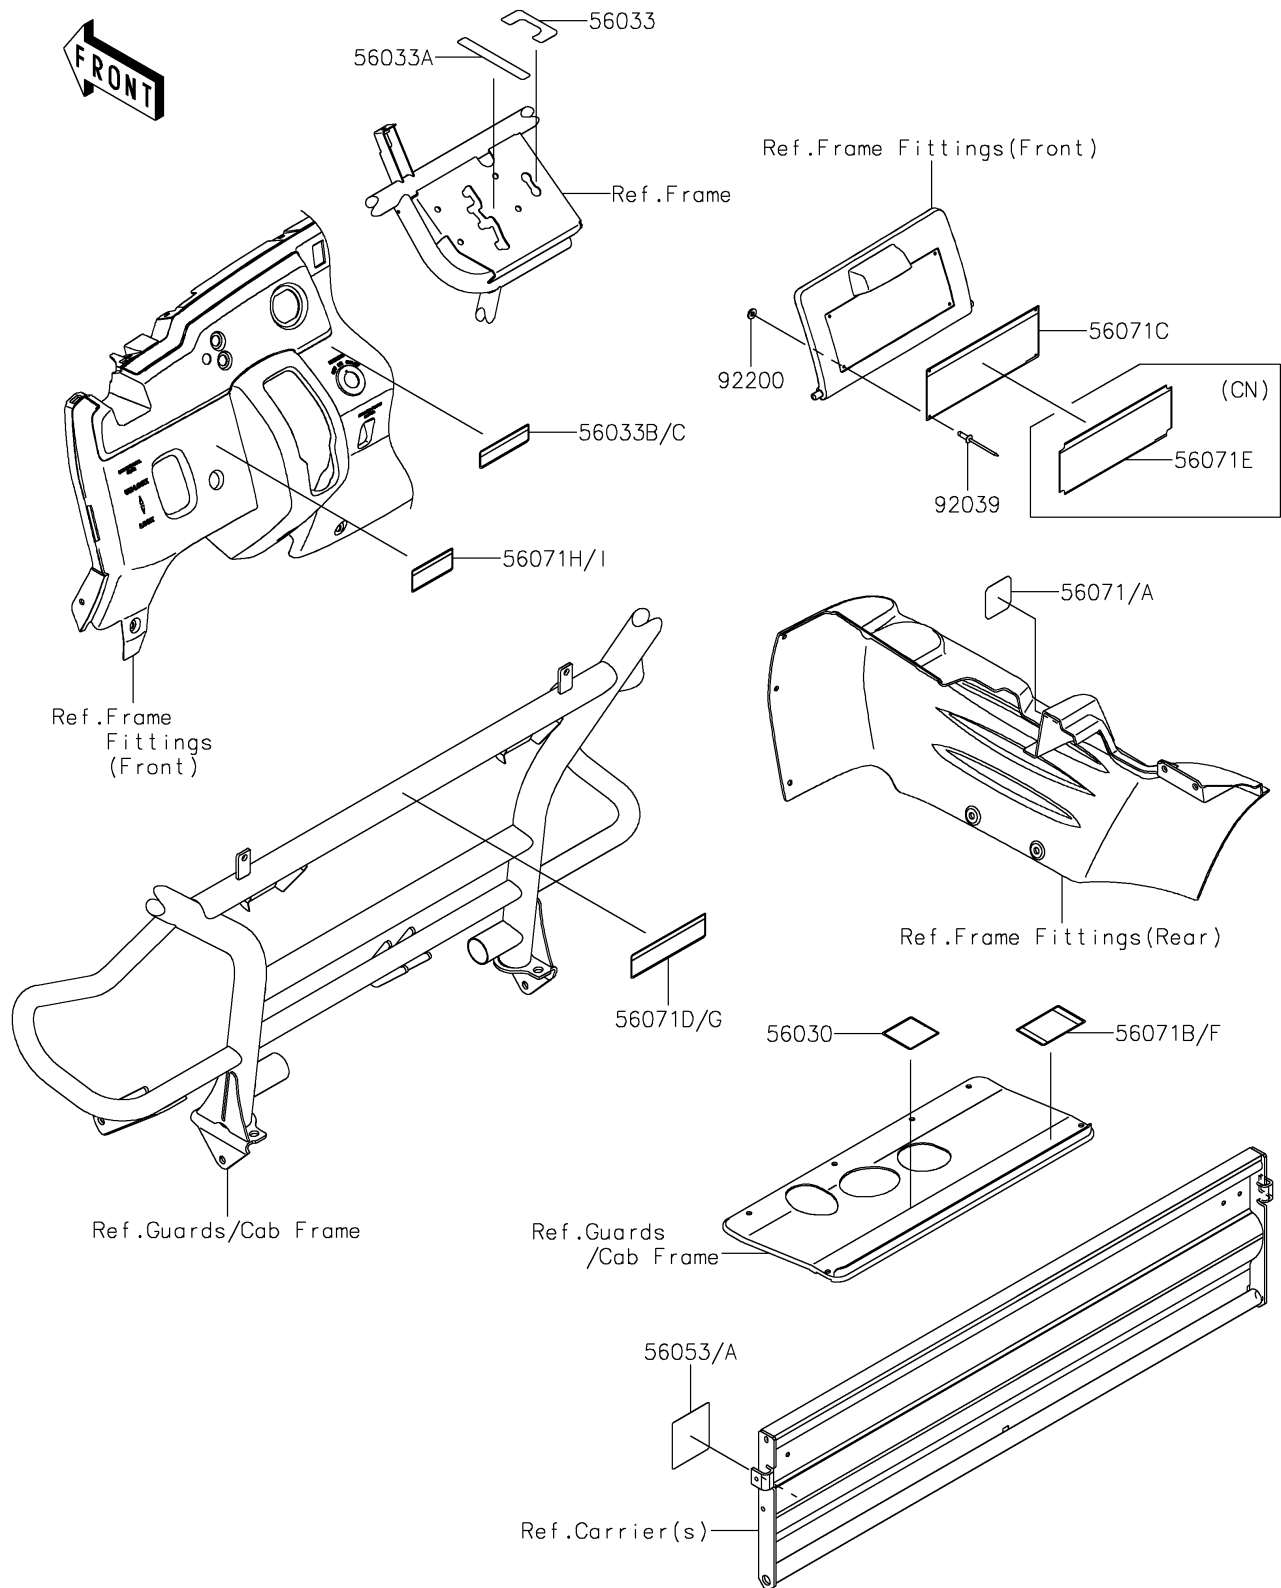

2023 MULE SX™ 4x4 XC FI

PARTS DIAGRAM

Labels

F2860

2023 MULE SX™ 4x4 XC FI

PARTS LIST

Labels

ITEM NAME

PART NUMBER

QUANTITY
