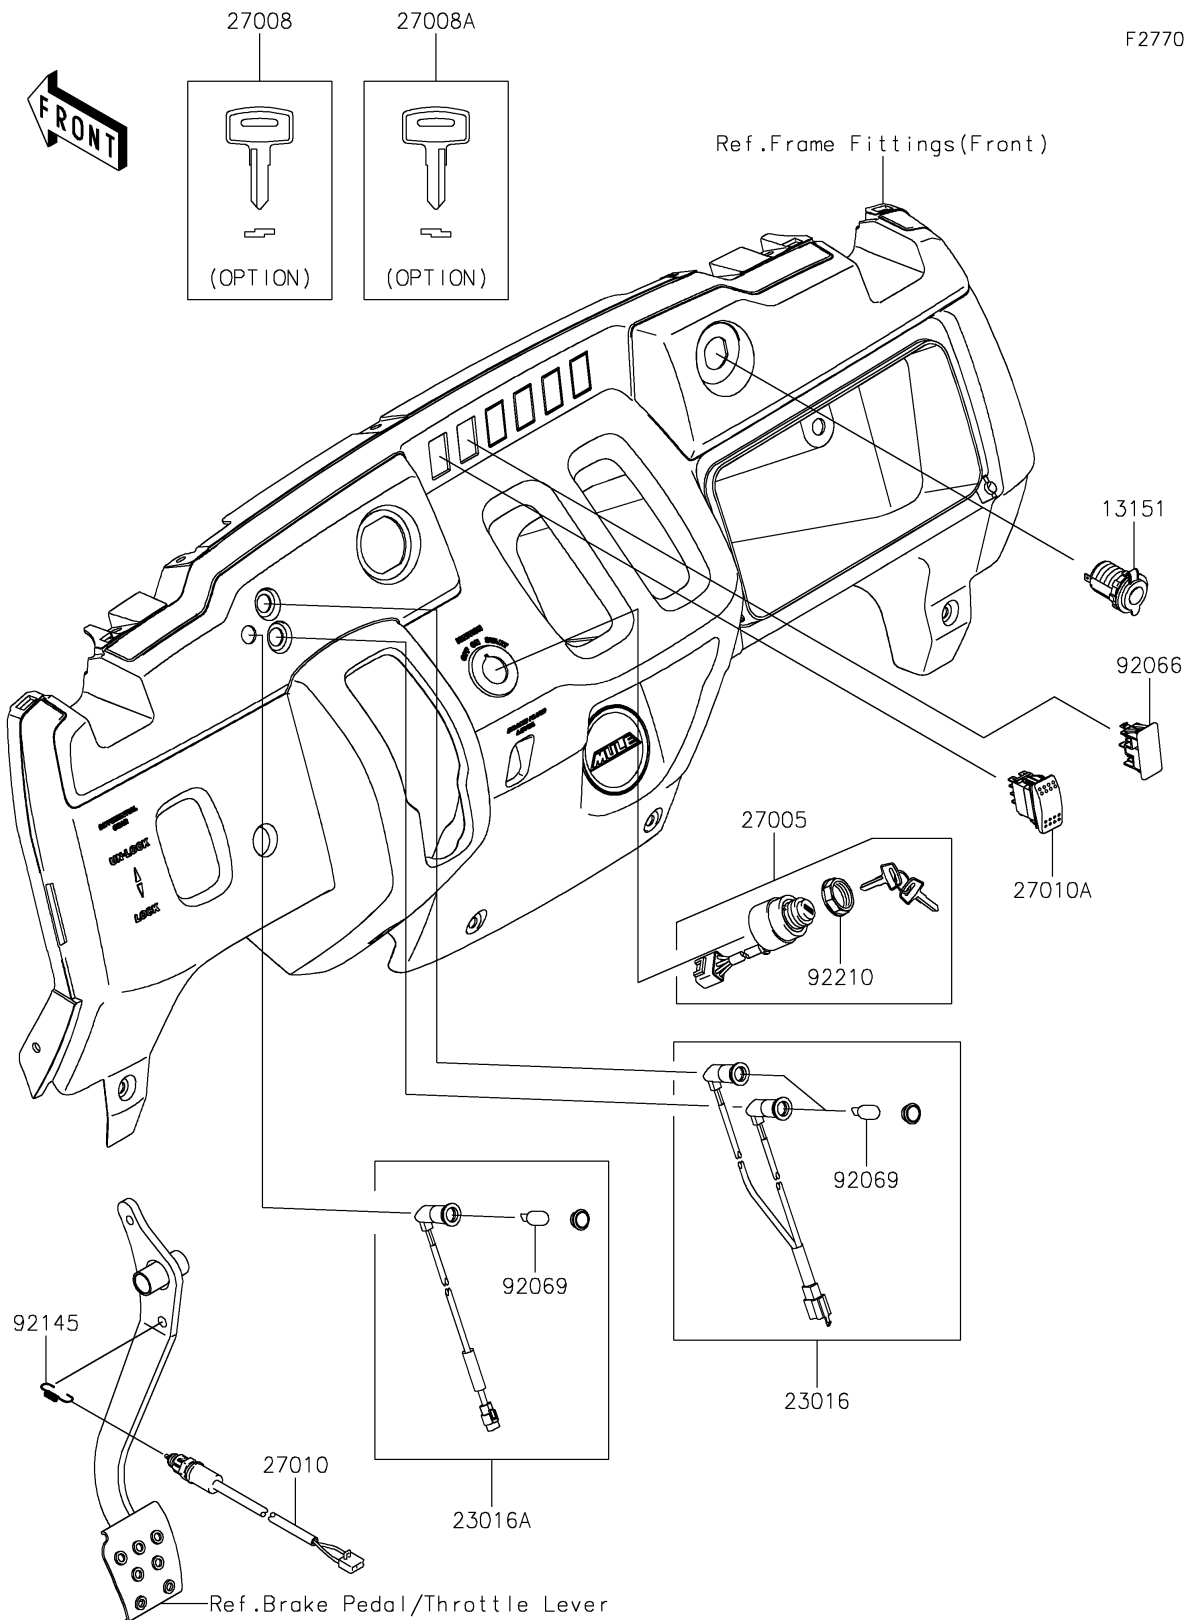

2023 MULE SX™ 4x4 XC FI

PARTS DIAGRAM

Ignition Switch

2023 MULE SX™ 4x4 XC FI

PARTS LIST

Ignition Switch

ITEM NAME

PART NUMBER

QUANTITY
