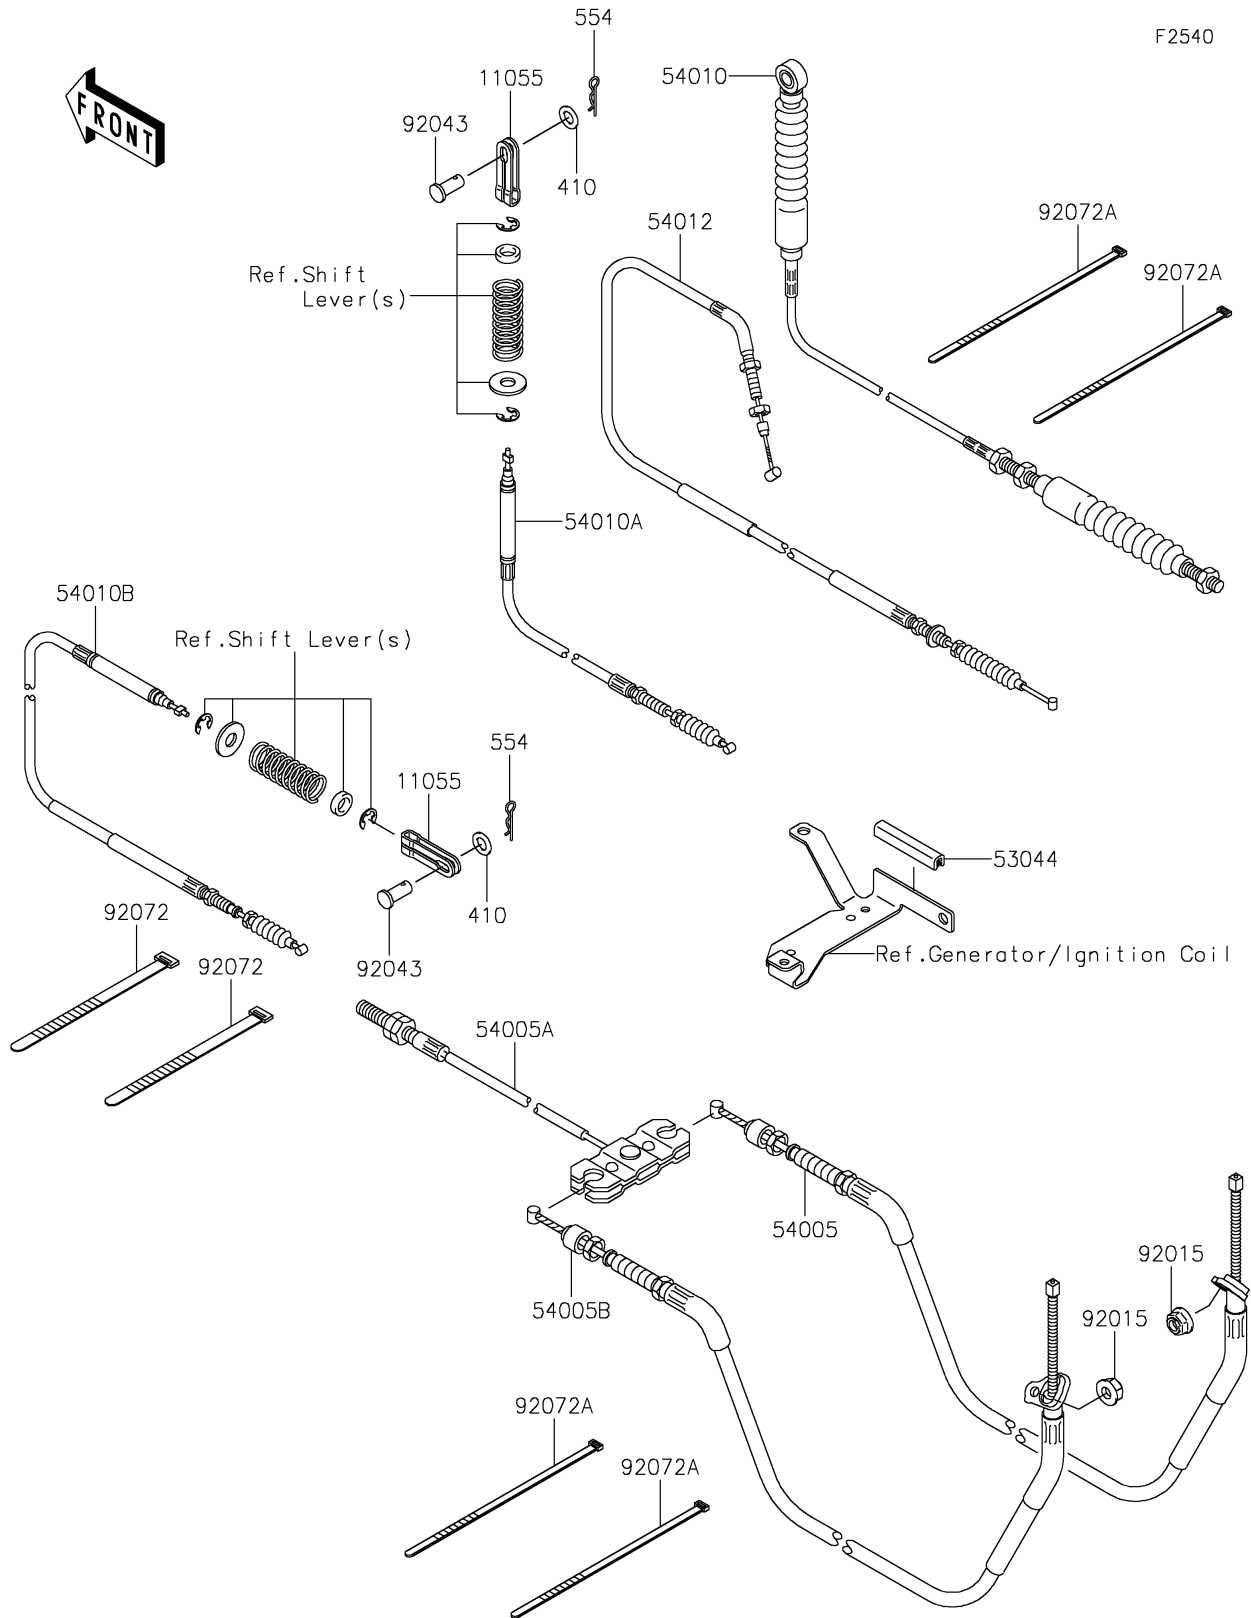

2023 MULE SX™ 4x4 XC FI

PARTS DIAGRAM

Cables

2023 MULE SX™ 4x4 XC FI

PARTS LIST

Cables

ITEM NAME

PART NUMBER

QUANTITY
