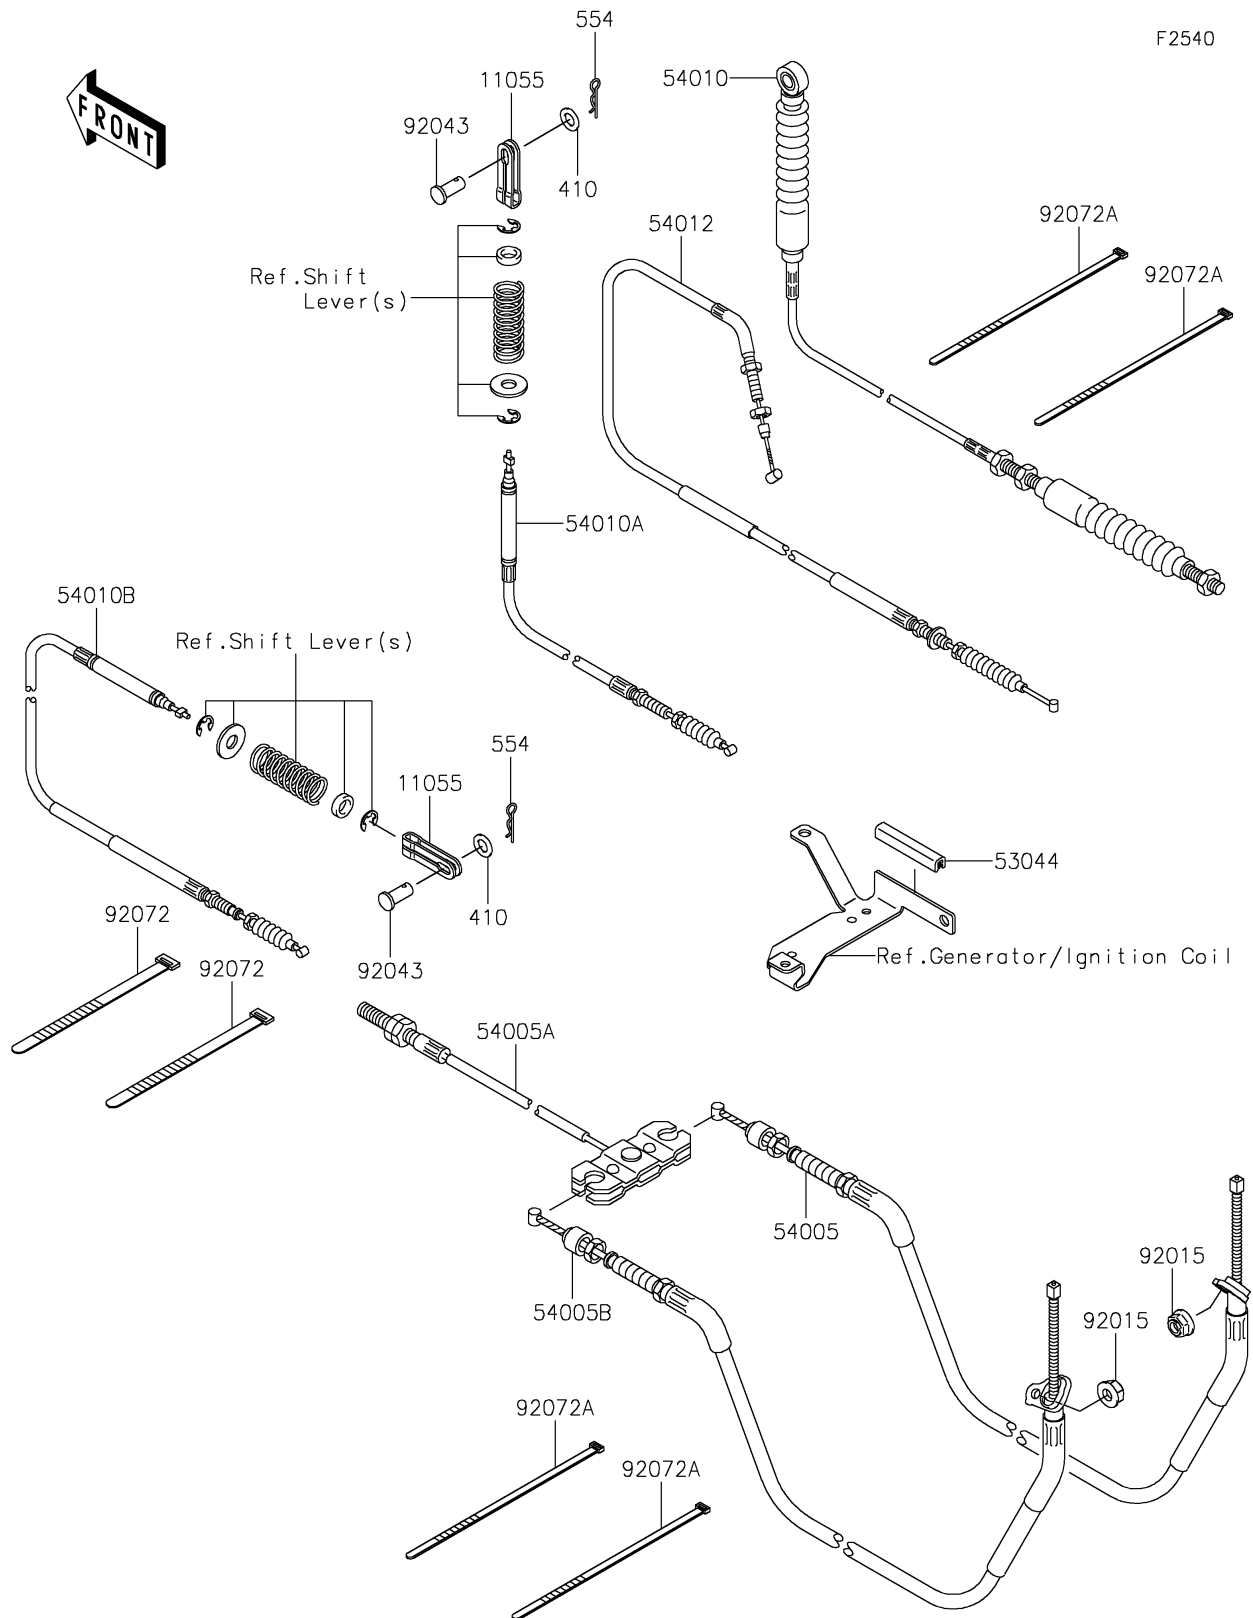

2023 MULE SX™ 4x4 XC FI

PARTS DIAGRAM

Cables

2023 MULE SX™ 4x4 XC FI

PARTS LIST

Cables

ITEM NAME

PART NUMBER

QUANTITY
