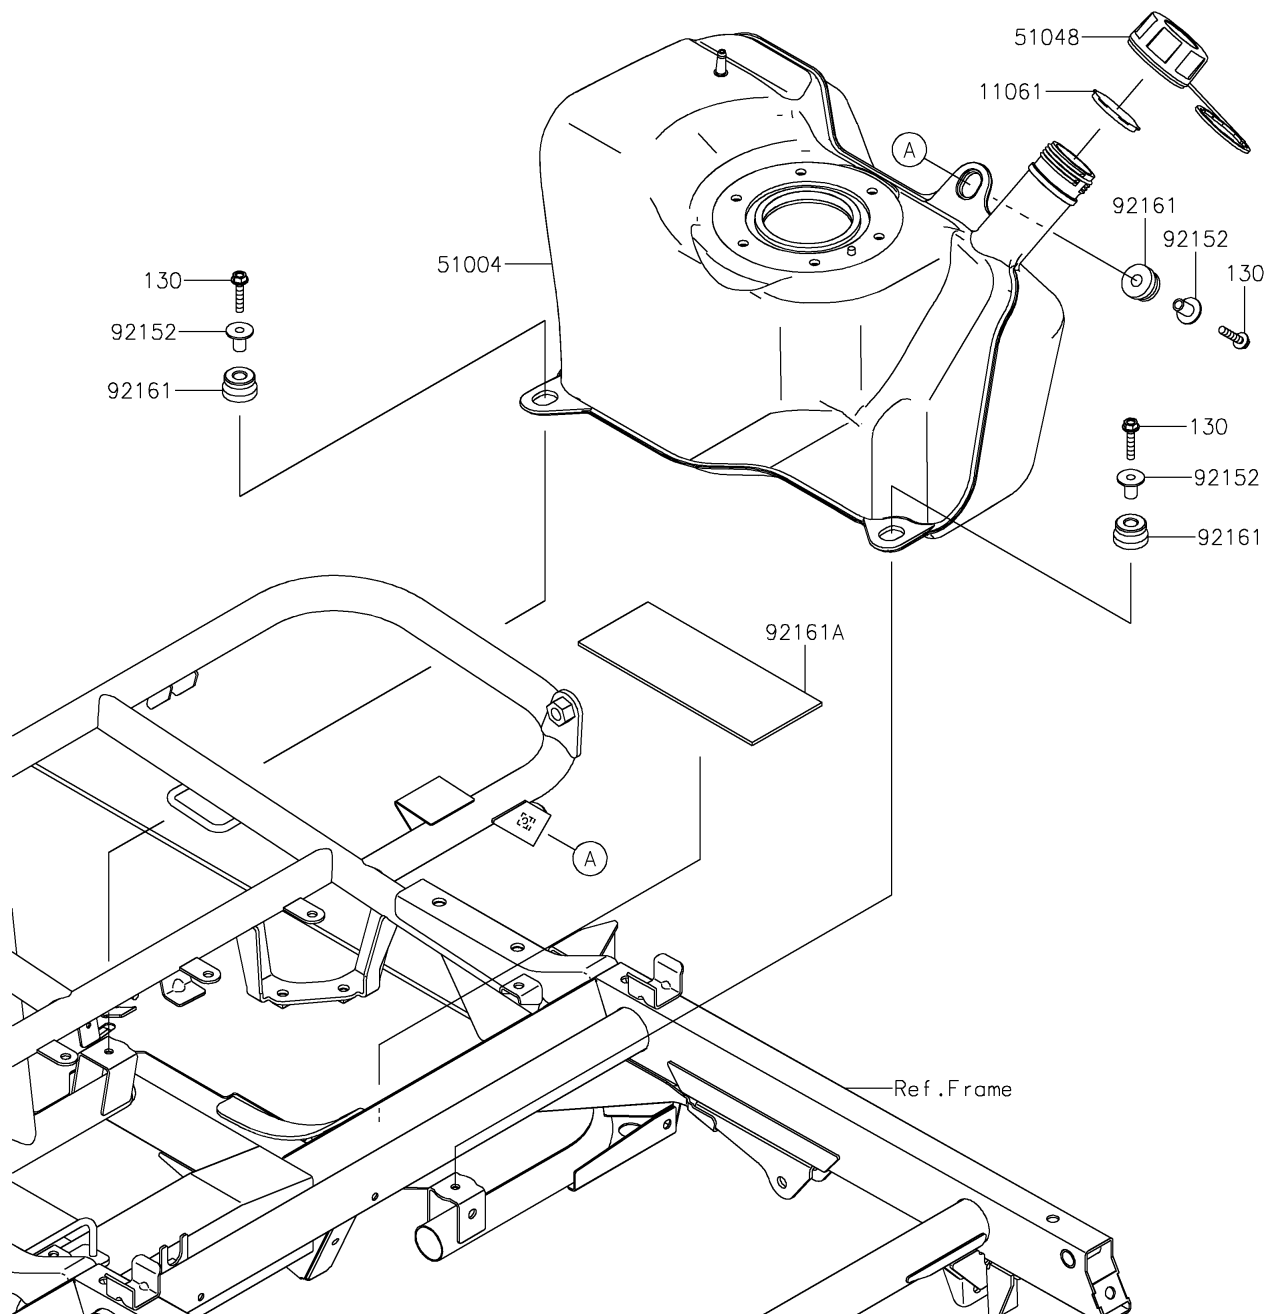

2023 MULE SX™ 4x4 XC FI

PARTS DIAGRAM

Fuel Tank

F2410

2023 MULE SX™ 4x4 XC FI

PARTS LIST

Fuel Tank

ITEM NAME	PART NUMBER	QUANTITY
-----------	-------------	----------
