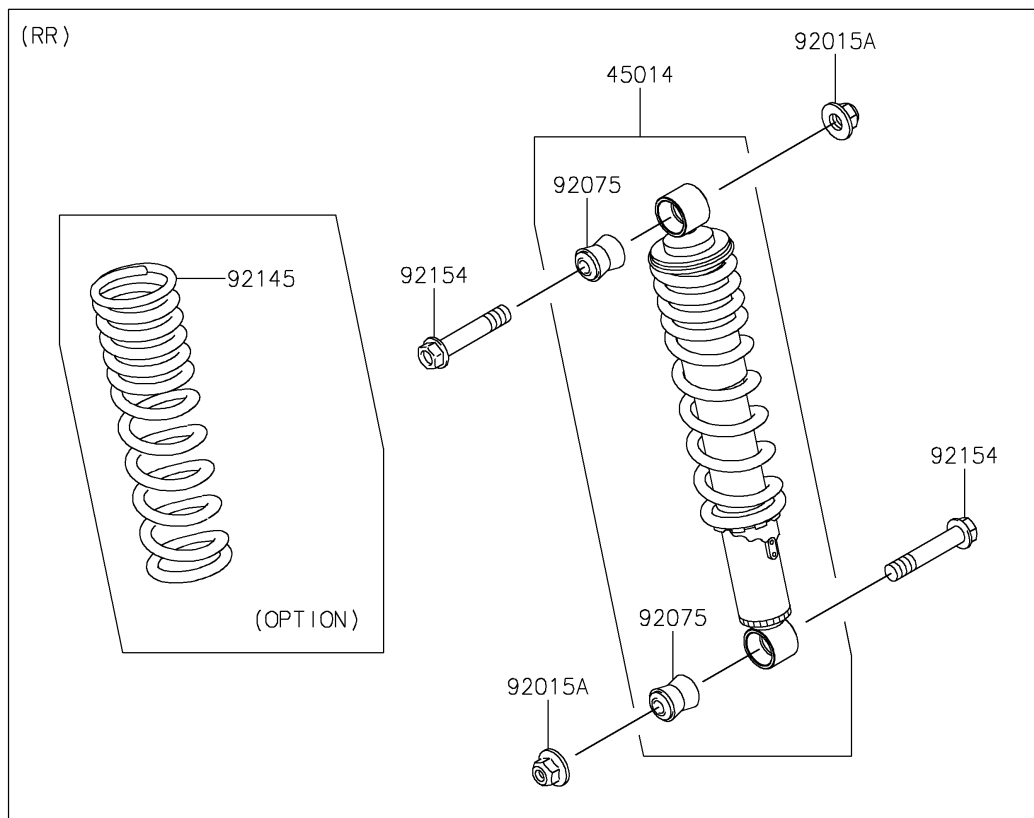

2023 MULE SX™ 4x4 XC FI

PARTS DIAGRAM

Shock Absorber(s)

F2280

2023 MULE SX™ 4x4 XC FI

PARTS LIST

Shock Absorber(s)

ITEM NAME	PART NUMBER	QUANTITY
-----------	-------------	----------
