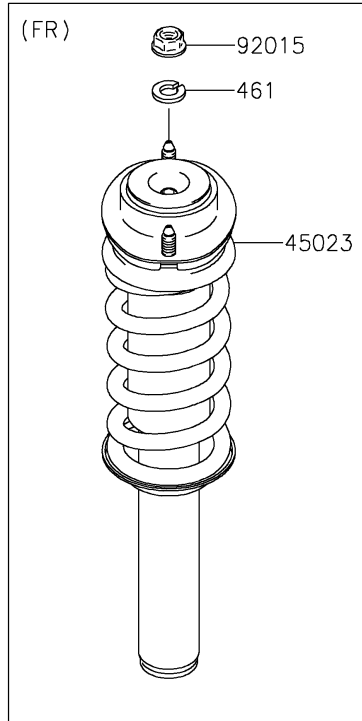

2023 MULE SX™ 4x4 XC FI

PARTS DIAGRAM

Shock Absorber(s)

F2280