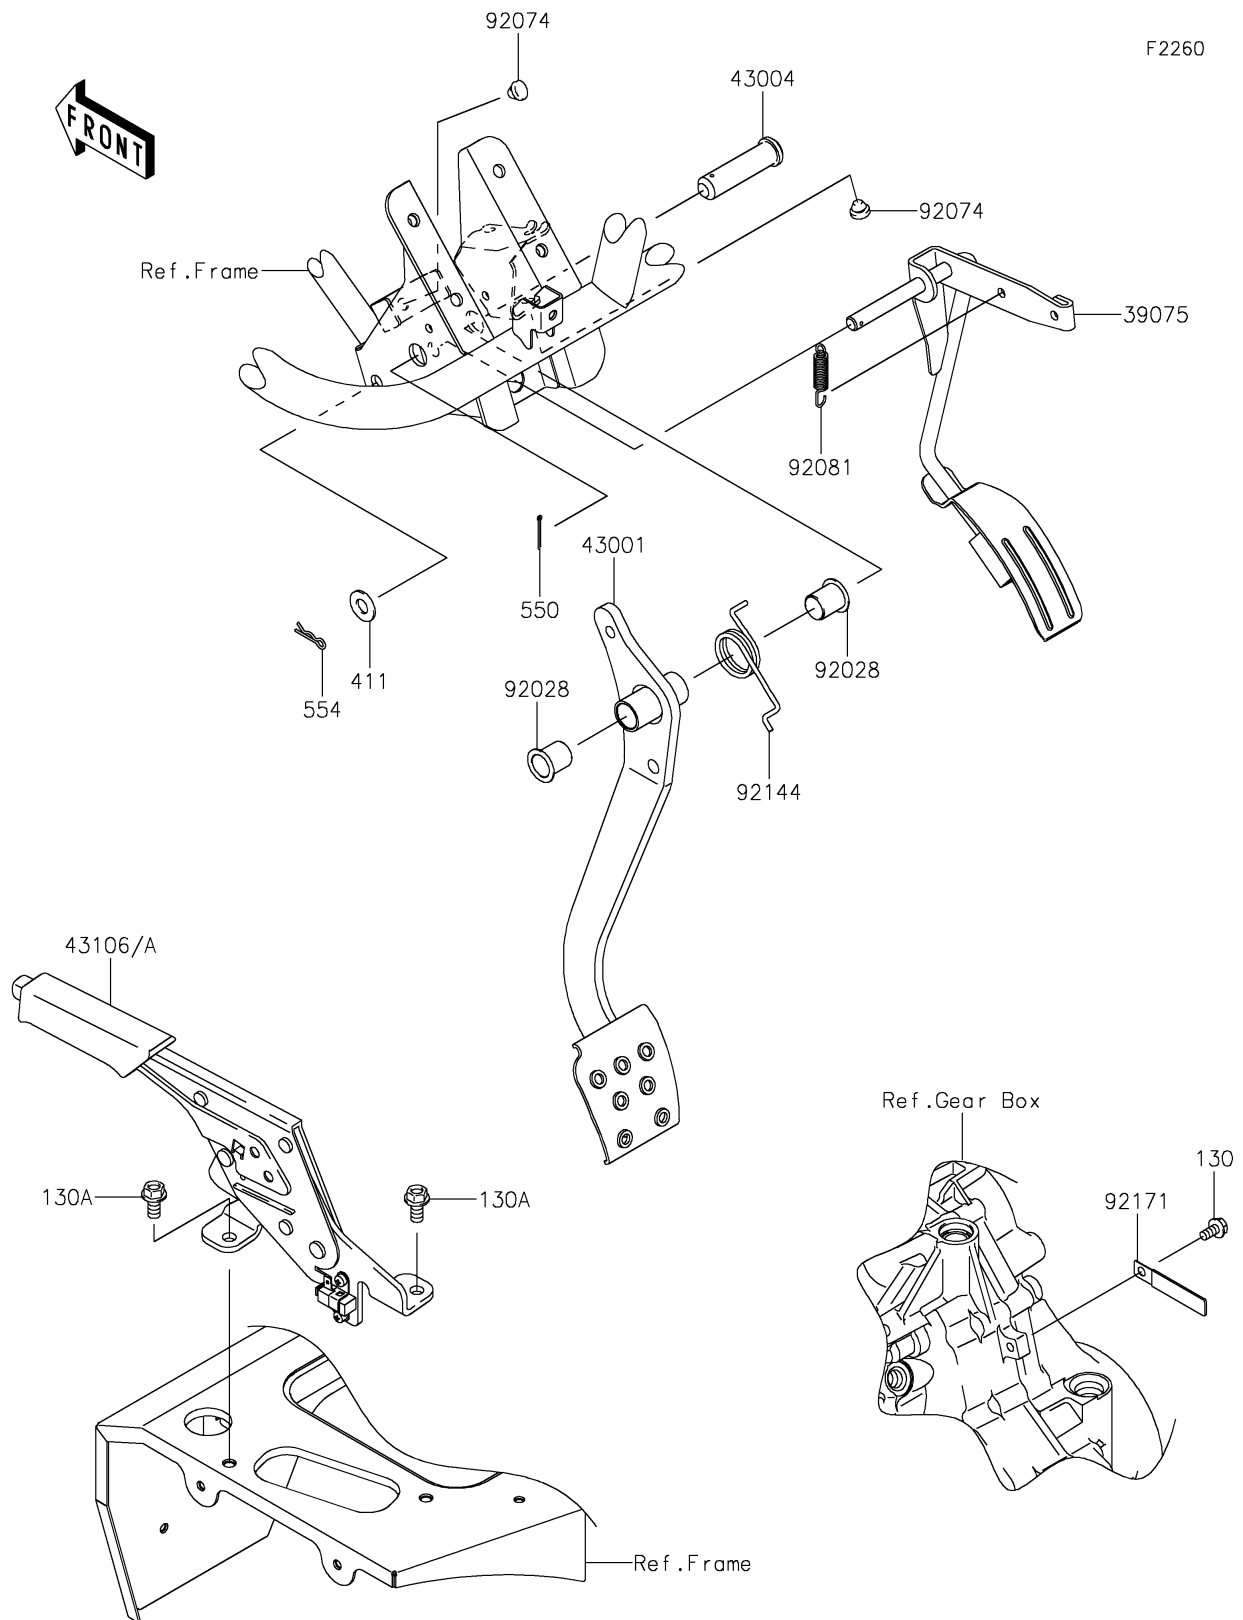

2023 MULE SX™ 4x4 XC FI

PARTS DIAGRAM

Brake Pedal/Throttle Lever

2023 MULE SX™ 4x4 XC FI

PARTS LIST

Brake Pedal/Throttle Lever

ITEM NAME	PART NUMBER	QUANTITY
-----------	-------------	----------
