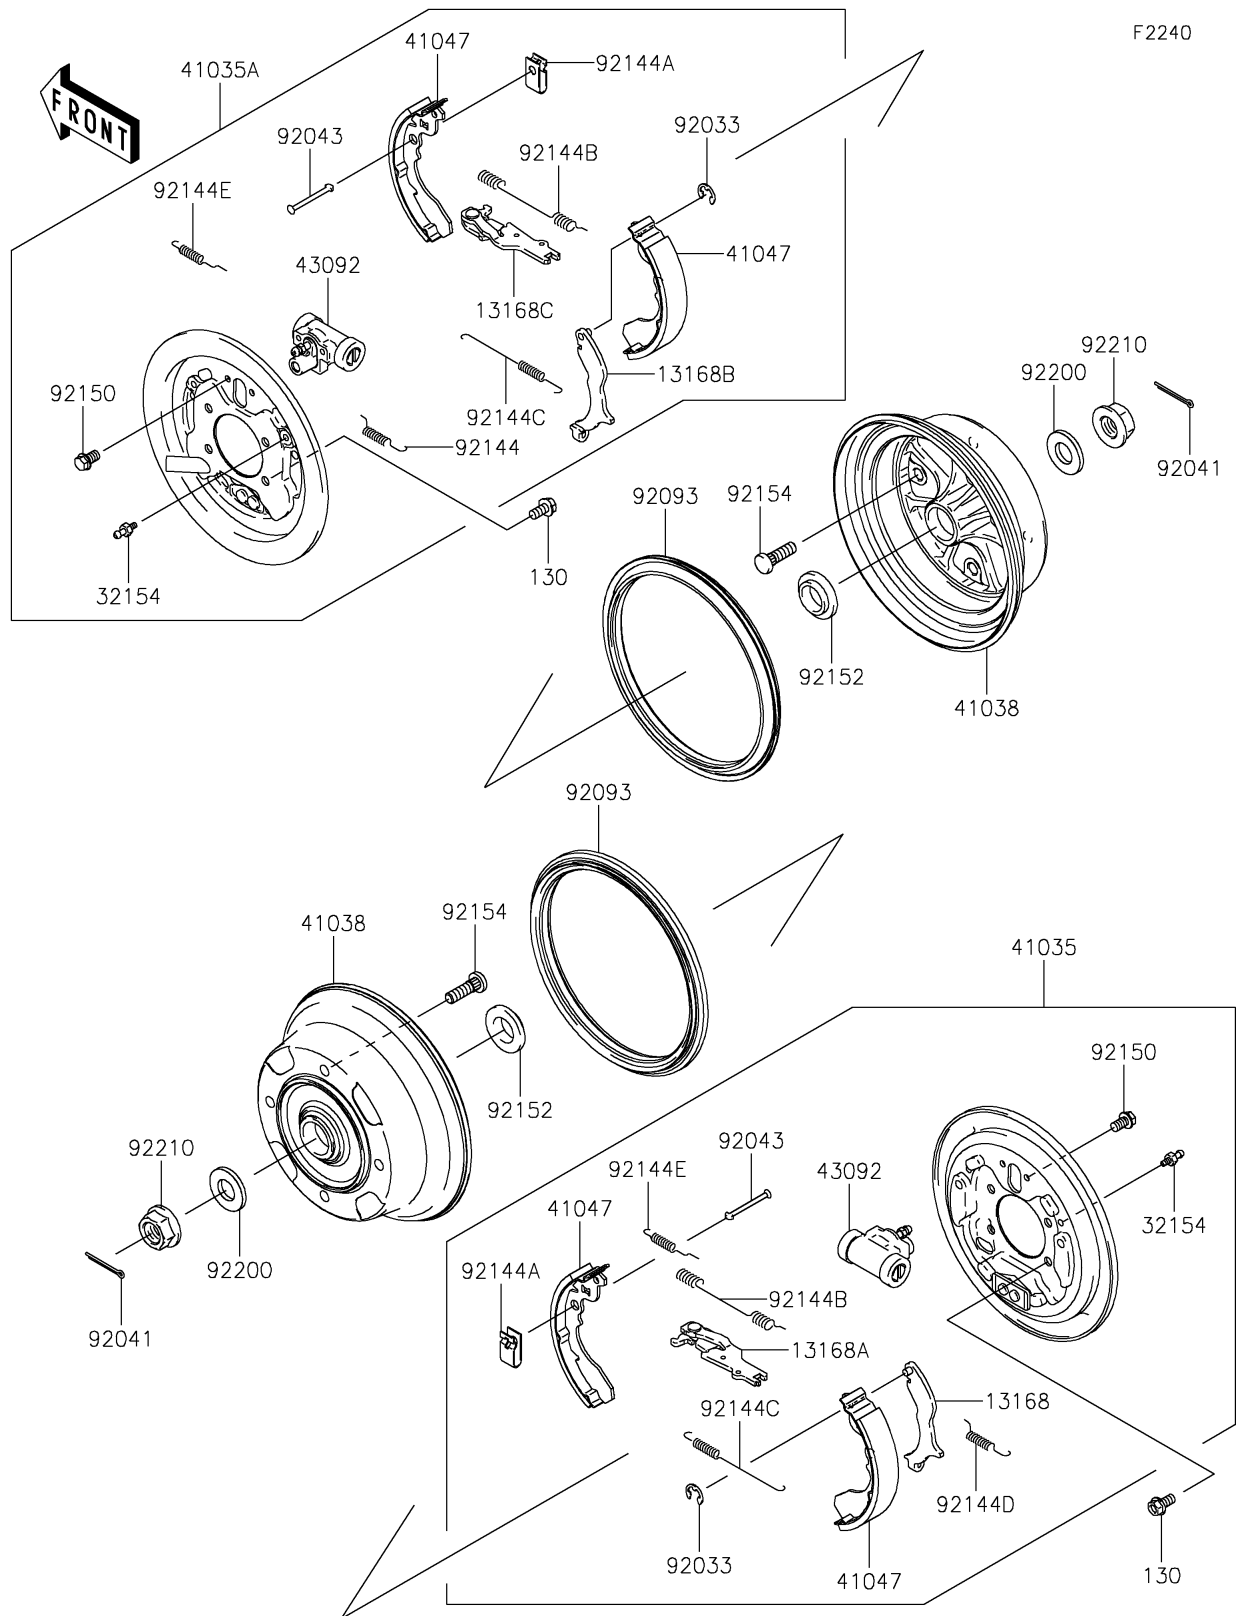

2023 MULE SX™ 4x4 XC FI

PARTS DIAGRAM

Rear Hubs/Brakes

2023 MULE SX™ 4x4 XC FI

PARTS LIST

Rear Hubs/Brakes

ITEM NAME	PART NUMBER	QUANTITY
-----------	-------------	----------
