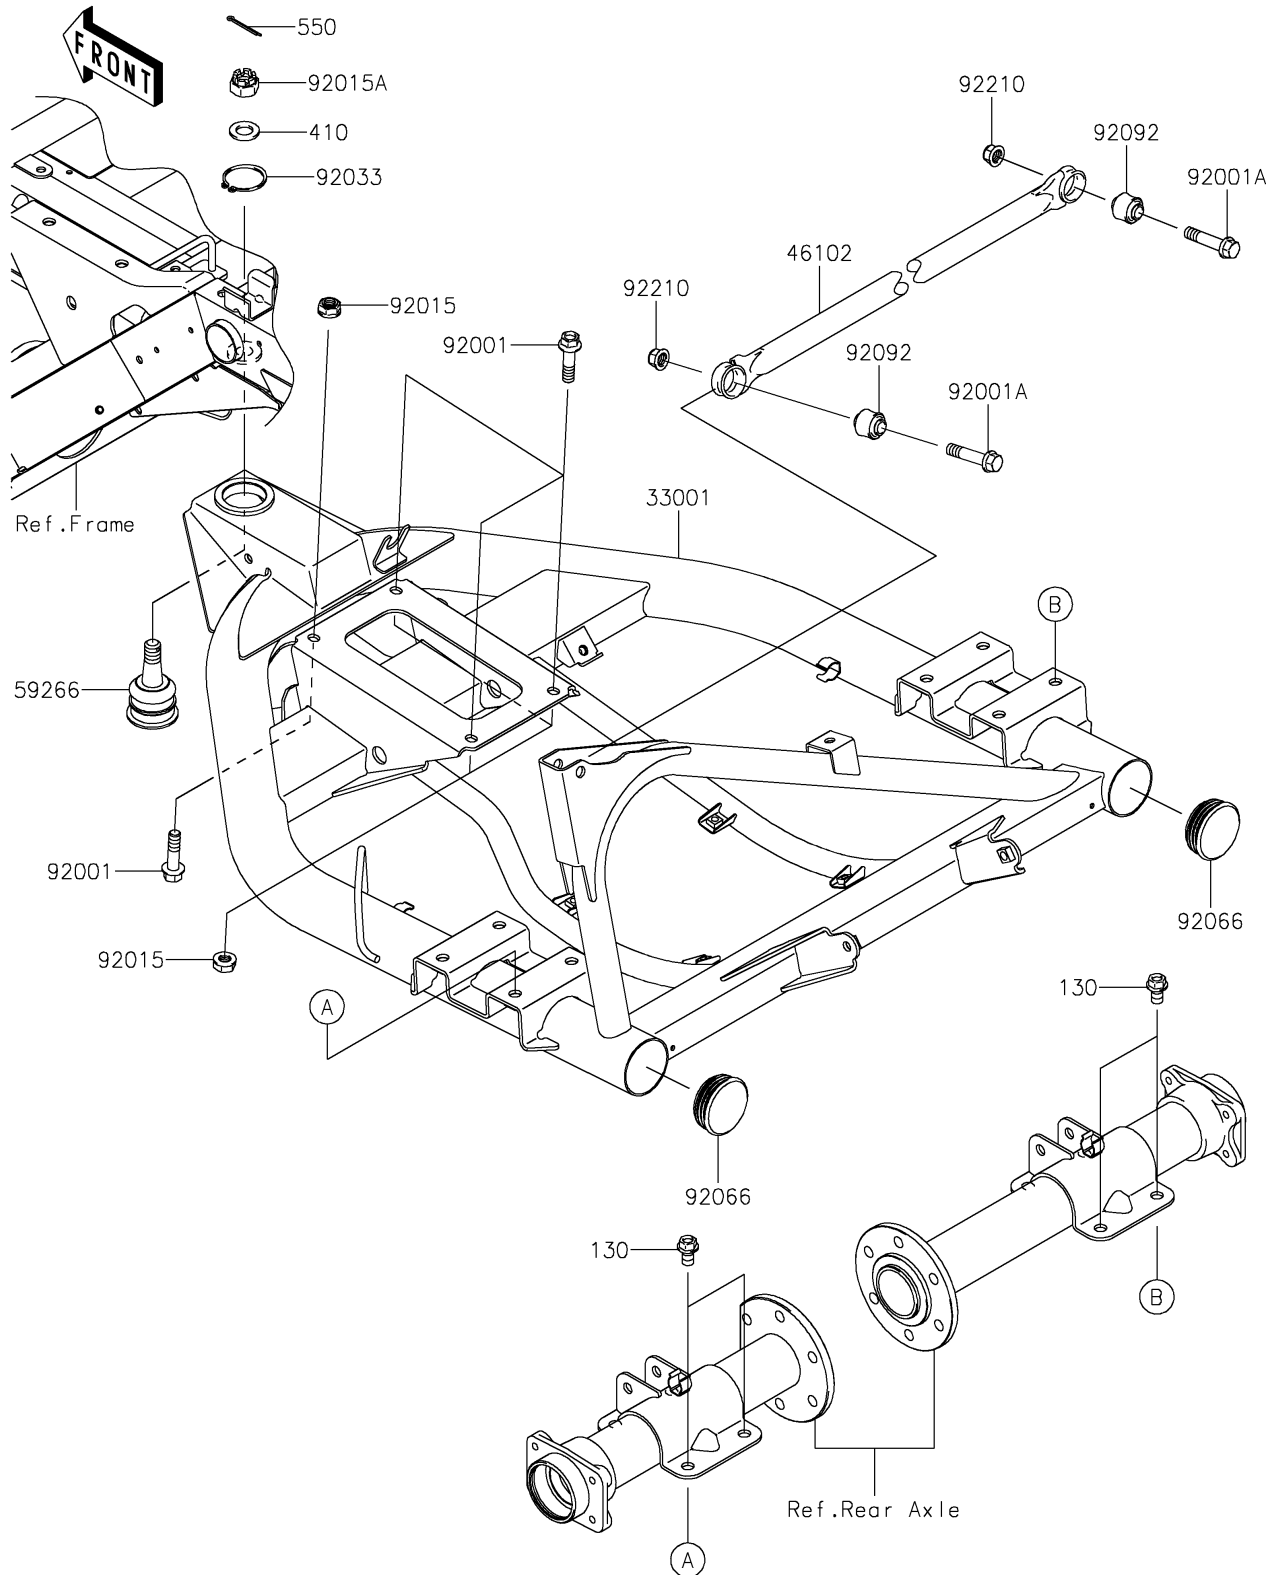

2023 MULE SX™ 4x4 XC FI

PARTS DIAGRAM

Swingarm

F2141

2023 MULE SX™ 4x4 XC FI

PARTS LIST

Swingarm

ITEM NAME

PART NUMBER

QUANTITY
