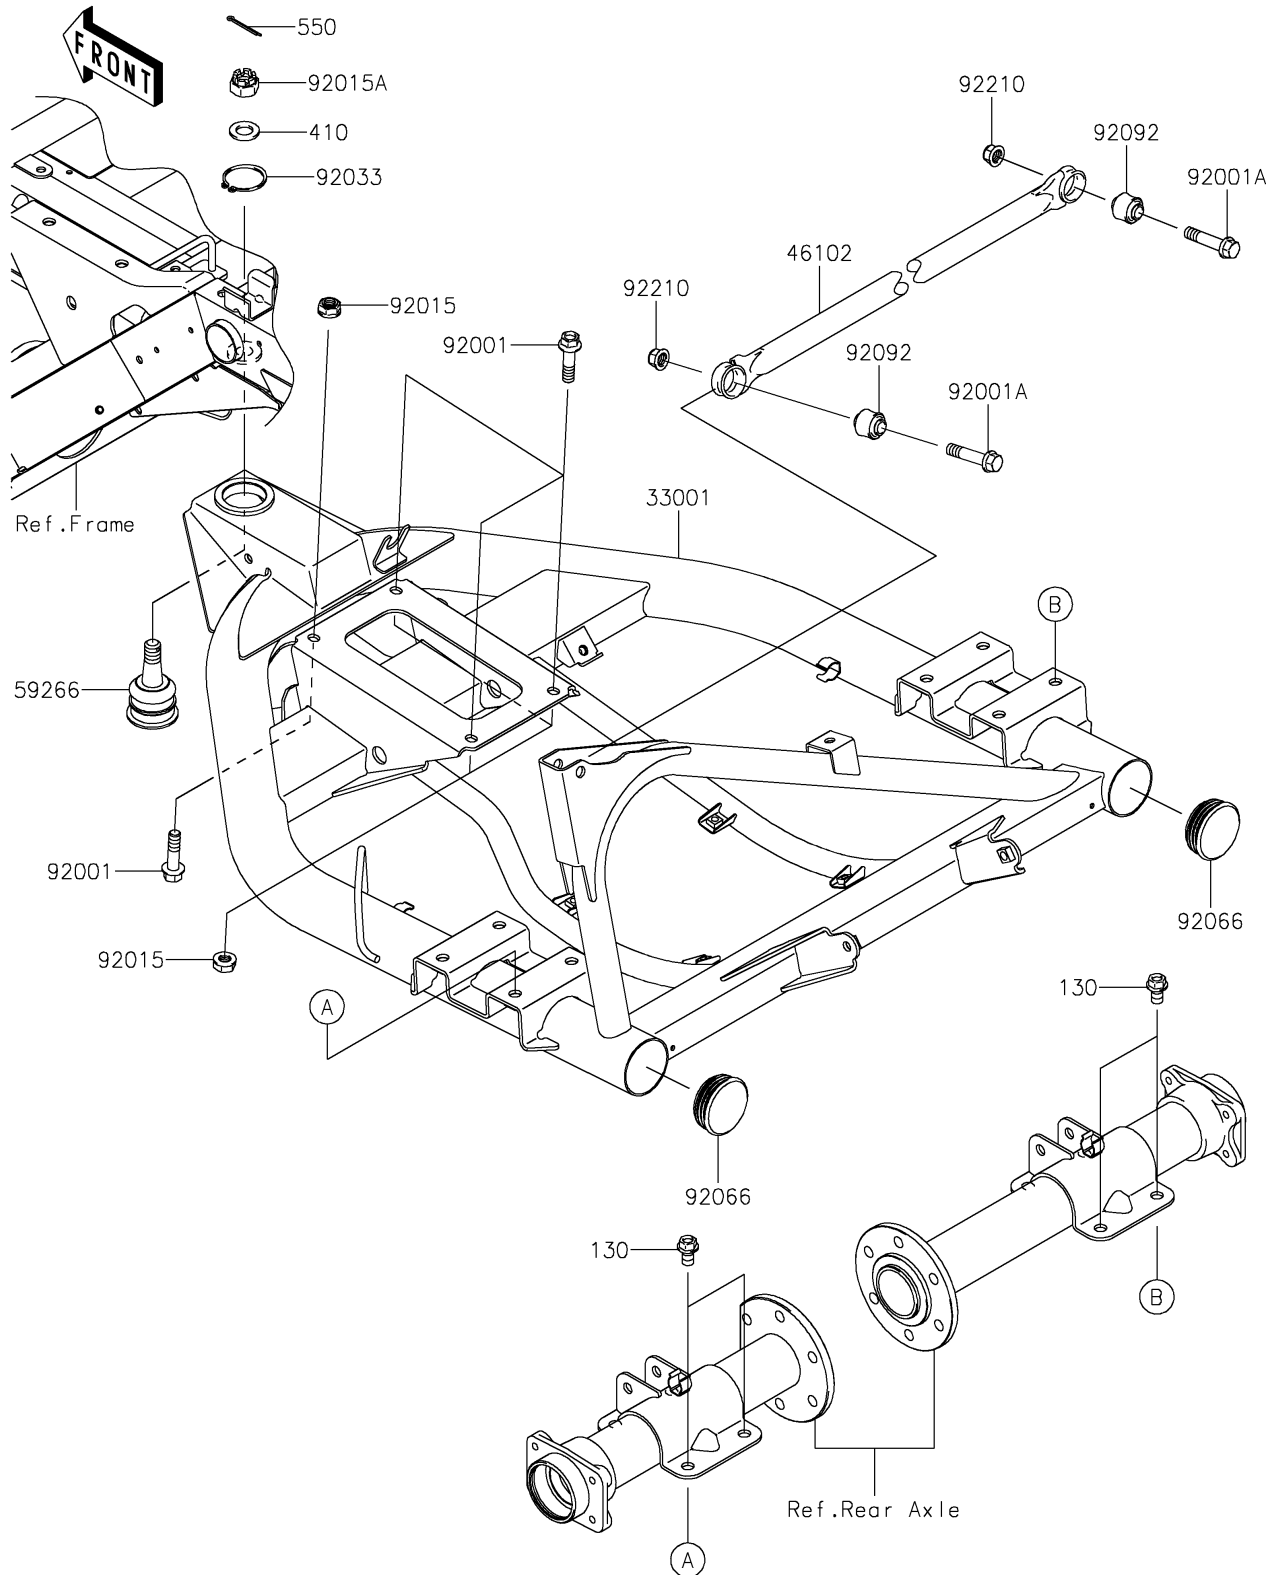

2021 MULE SX™ 4x4 XC FI

PARTS DIAGRAM

Swingarm

F2141

2021 MULE SX™ 4x4 XC FI

PARTS LIST

Swingarm

ITEM NAME

PART NUMBER

QUANTITY
