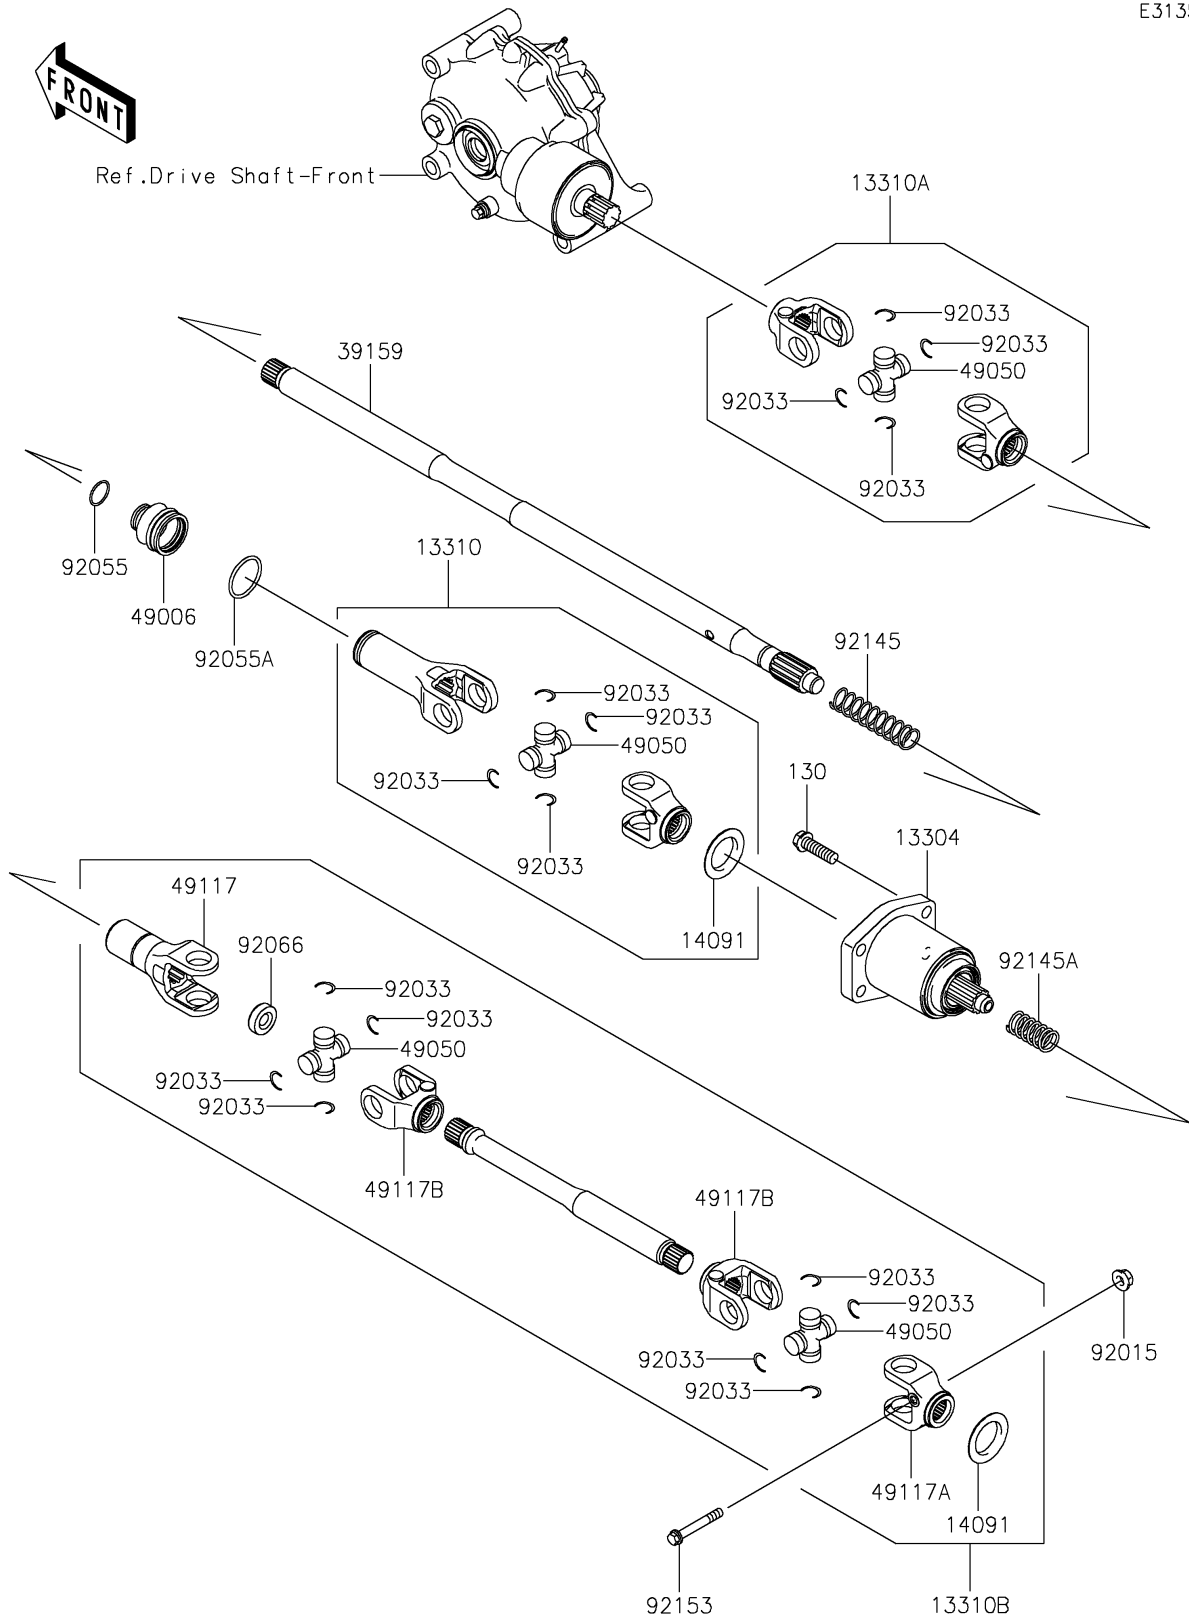

2023 MULE SX™ 4x4 XC FI

PARTS DIAGRAM

Drive Shaft-Propeller

E3135

2023 MULE SX™ 4x4 XC FI

PARTS LIST

Drive Shaft-Propeller

ITEM NAME	PART NUMBER	QUANTITY
-----------	-------------	----------
