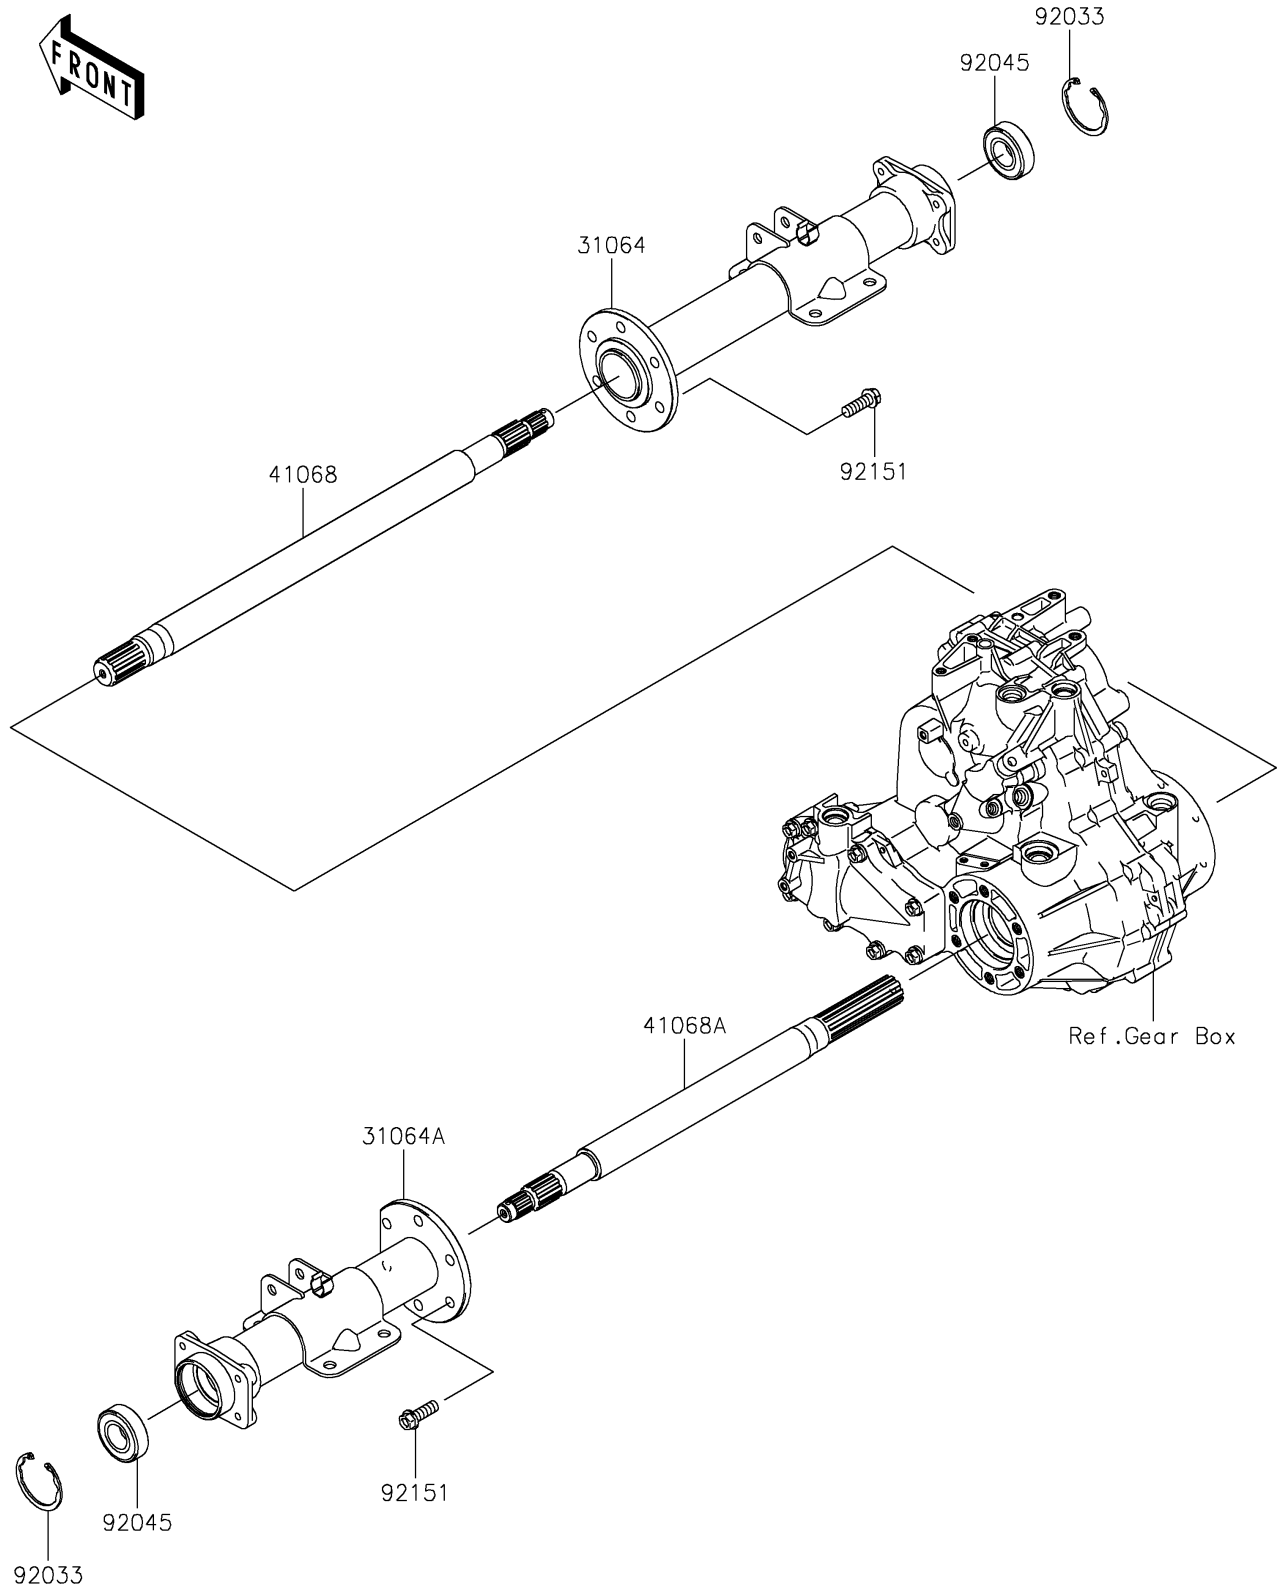

2023 MULE SX™ 4x4 XC FI

PARTS DIAGRAM

Rear Axle

E3133

2023 MULE SX™ 4x4 XC FI

PARTS LIST

Rear Axle

ITEM NAME	PART NUMBER	QUANTITY
-----------	-------------	----------
