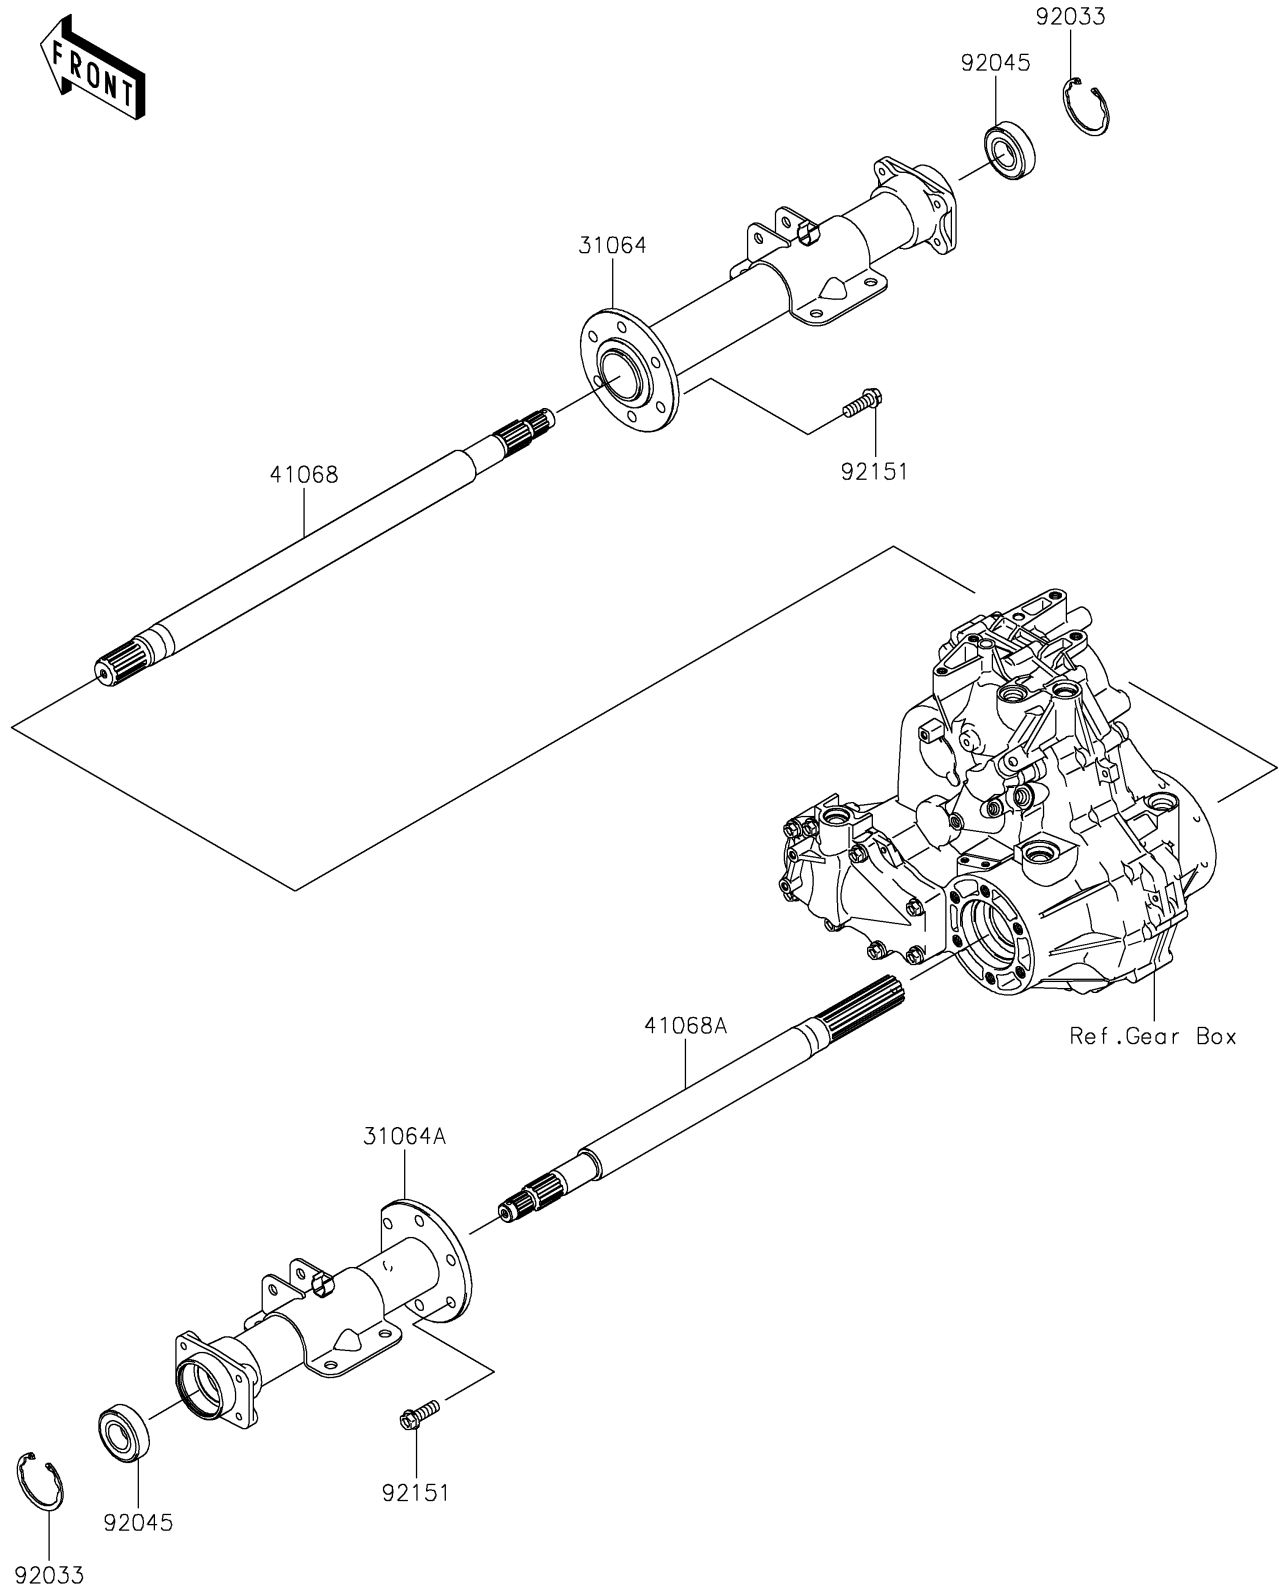

2023 MULE SX™ 4x4 XC FI

PARTS DIAGRAM

Rear Axle

E3133

2023 MULE SX™ 4x4 XC FI

PARTS LIST

Rear Axle

ITEM NAME	PART NUMBER	QUANTITY
-----------	-------------	----------
