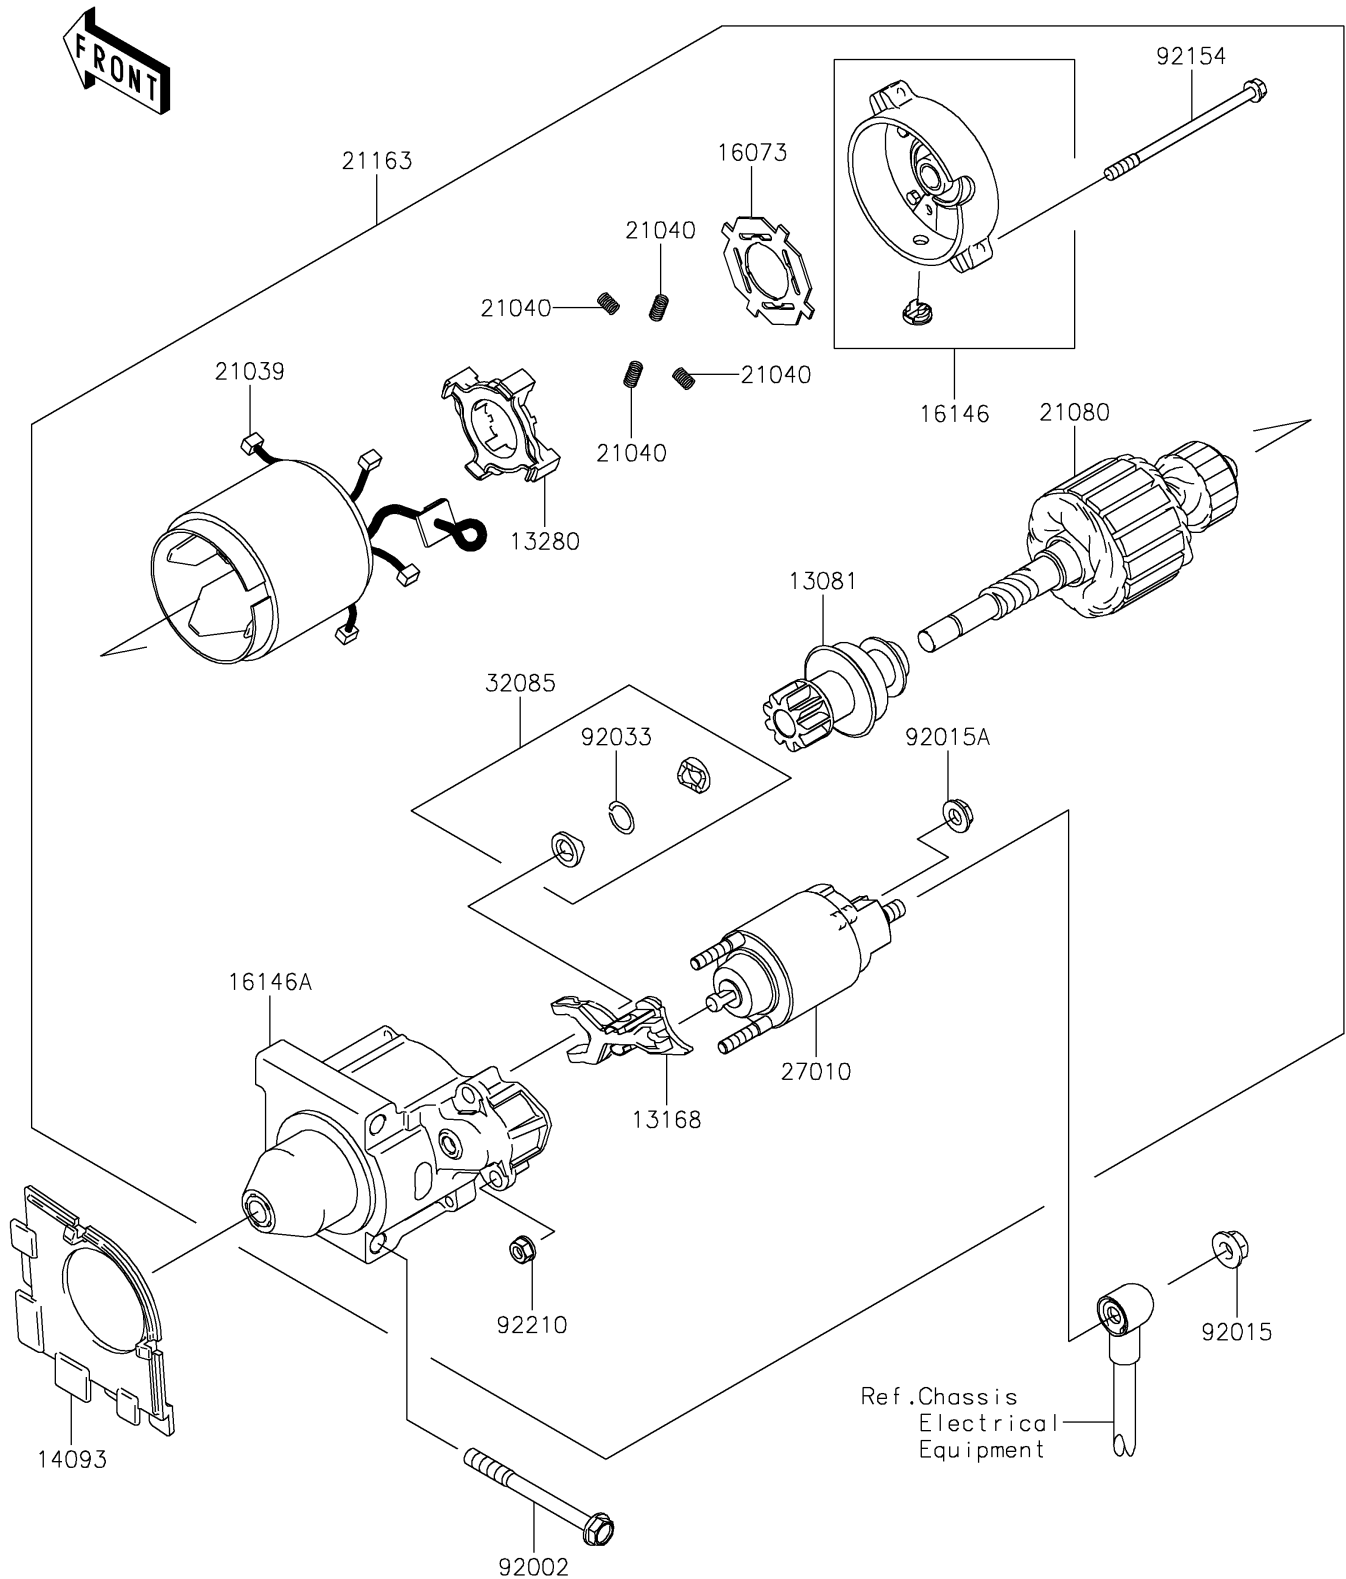

2023 MULE SX™ 4x4 XC FI

PARTS DIAGRAM

Starter Motor

E1840

2023 MULE SX™ 4x4 XC FI

PARTS LIST

Starter Motor

ITEM NAME

PART NUMBER

QUANTITY
