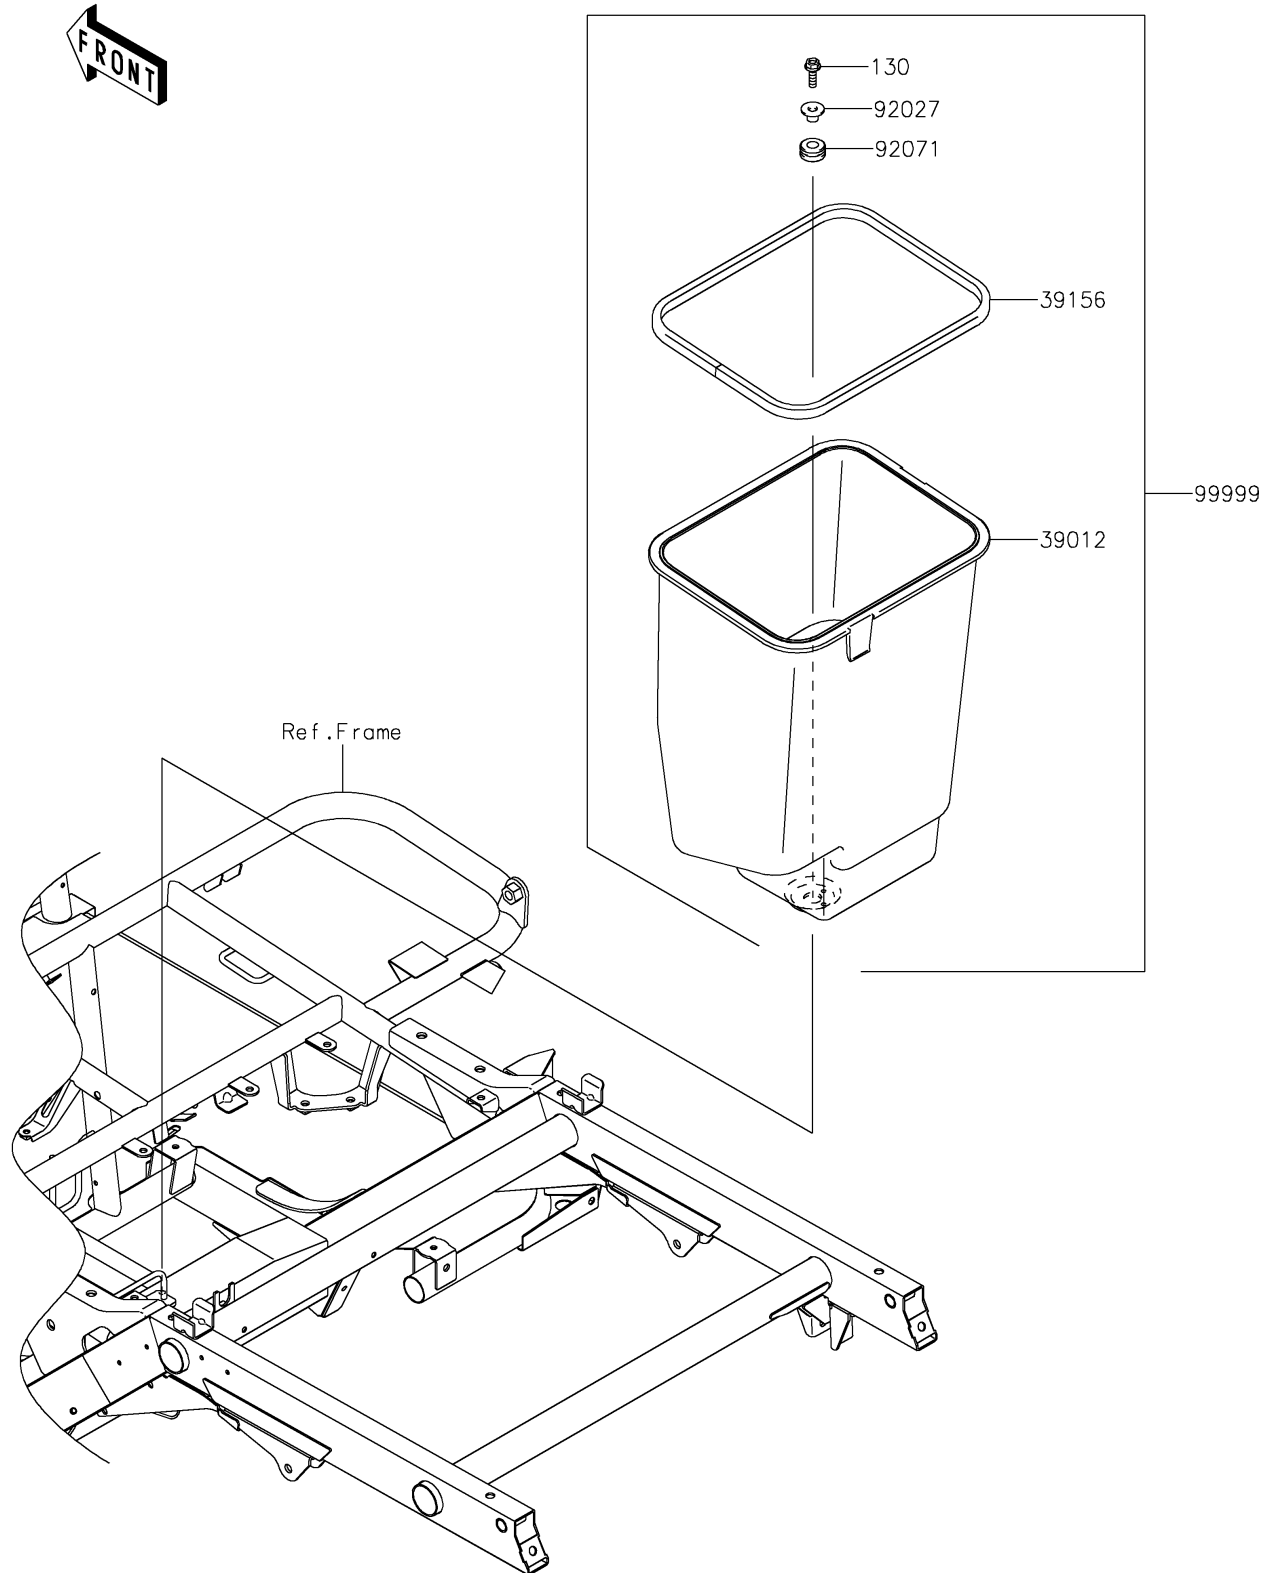

2022 MULE SX™ 4x4 FI

PARTS DIAGRAM

Optional Parts(Frame)(PMFNN/PNFNN)

F2890A

2022 MULE SX™ 4x4 FI

PARTS LIST

Optional Parts(Frame)(PMFNN/PNFNN)

ITEM NAME

PART NUMBER

QUANTITY
