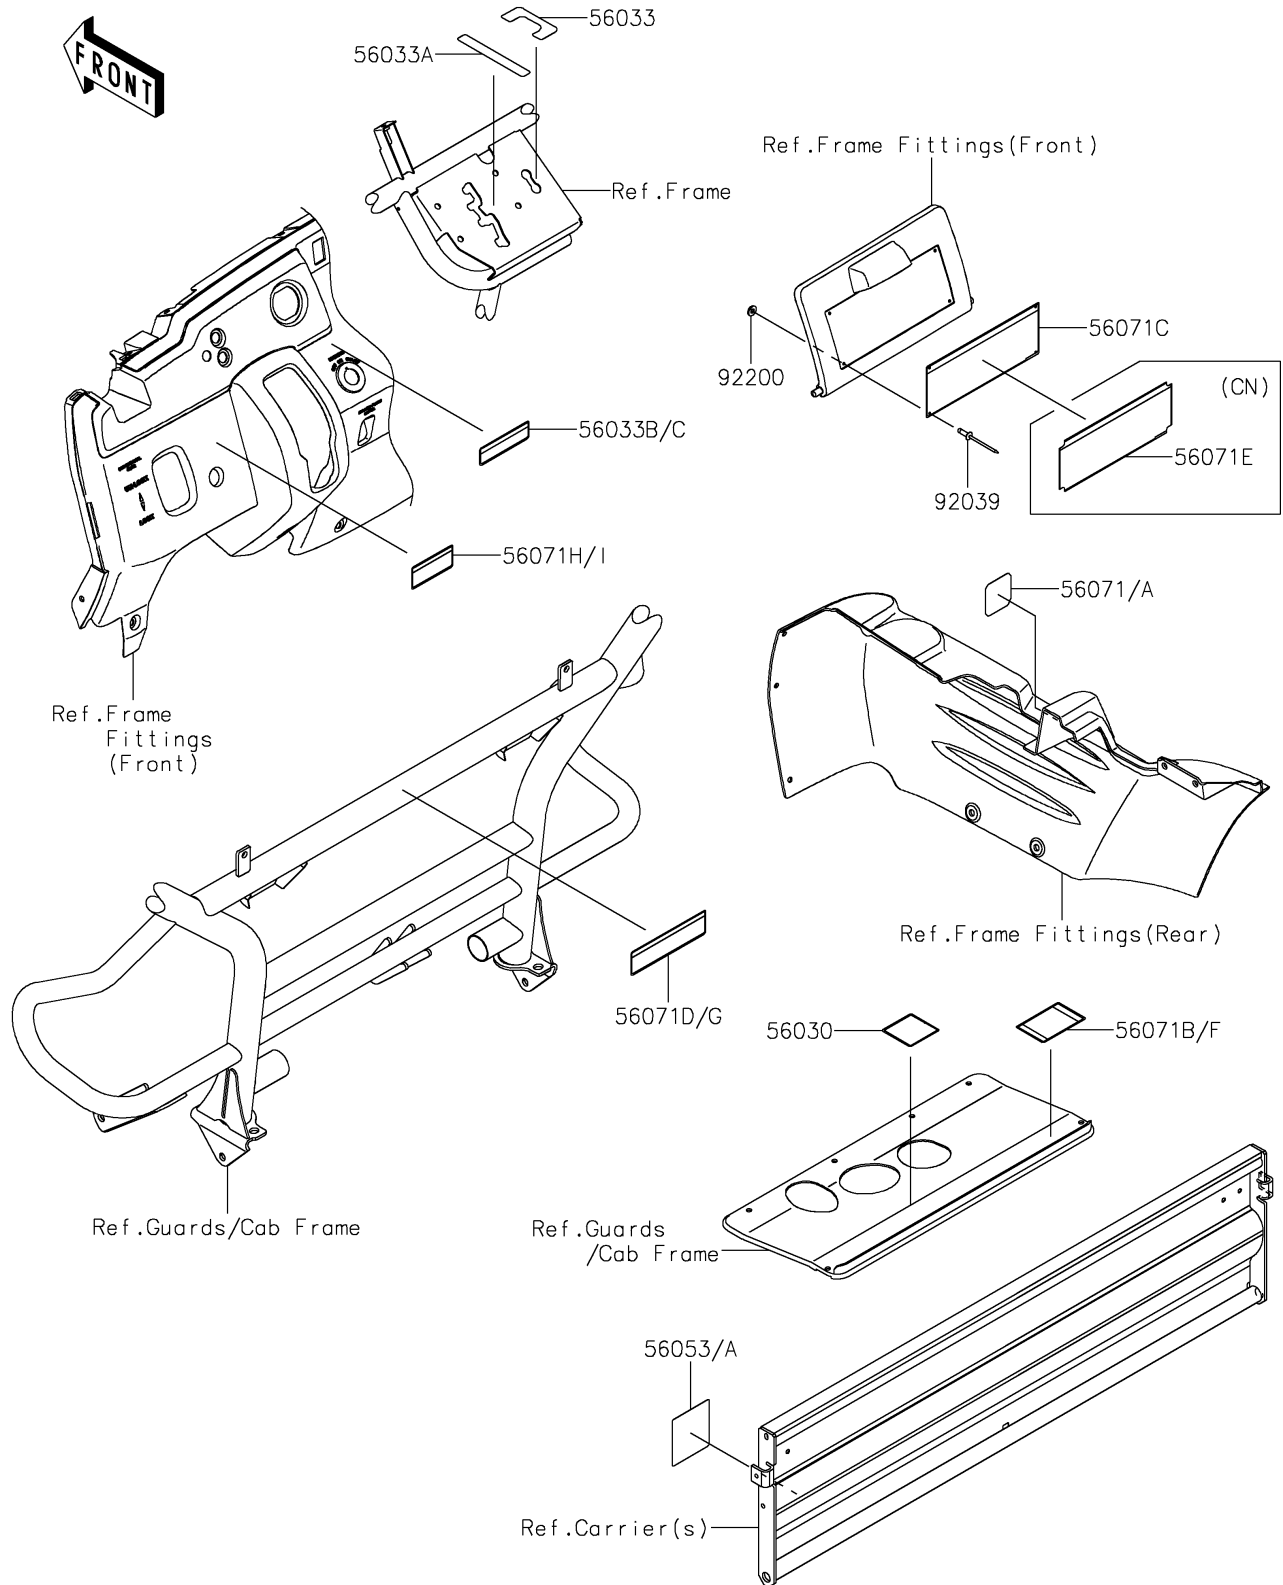

2022 MULE SX™ 4x4 FI

PARTS DIAGRAM

Labels

F2860

2022 MULE SX™ 4x4 FI

PARTS LIST

Labels

ITEM NAME

PART NUMBER

QUANTITY
