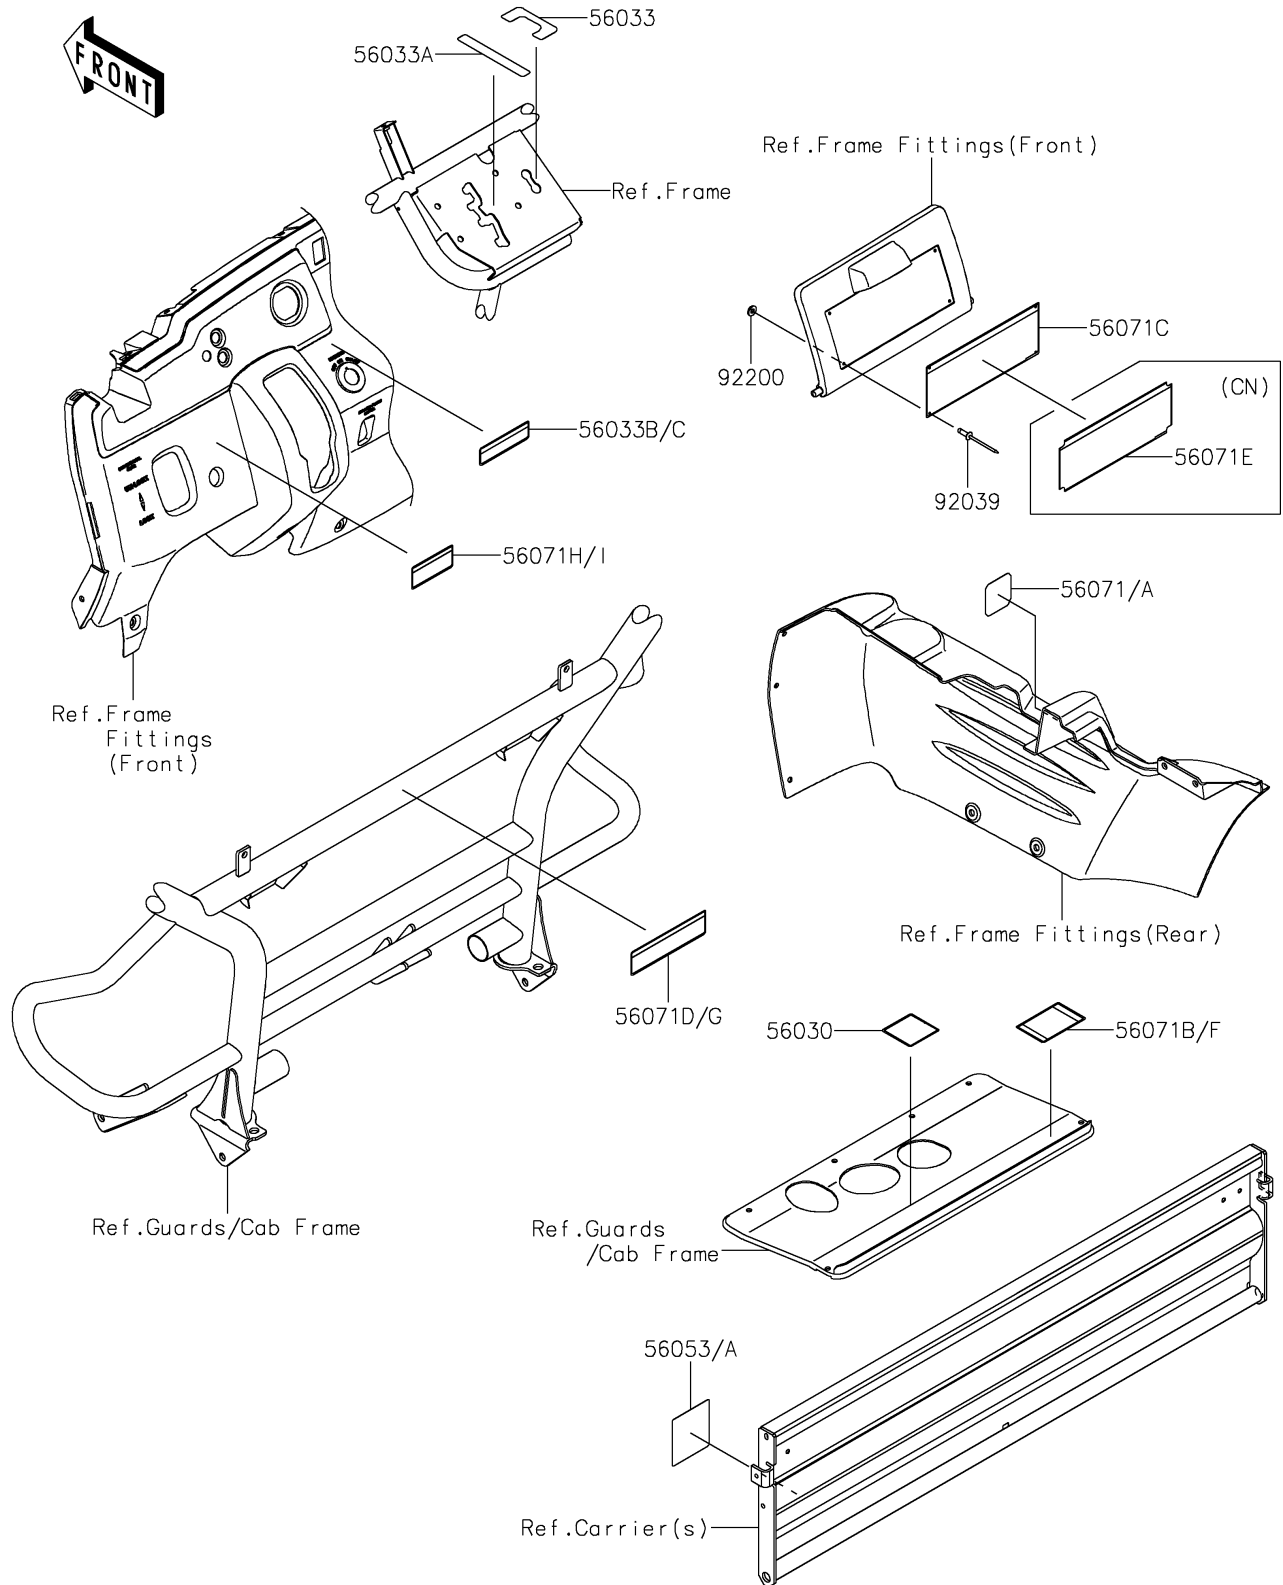

2021 MULE SX™ 4x4 FI

PARTS DIAGRAM

Labels

F2860

2021 MULE SX™ 4x4 FI

PARTS LIST

Labels

ITEM NAME

PART NUMBER

QUANTITY
