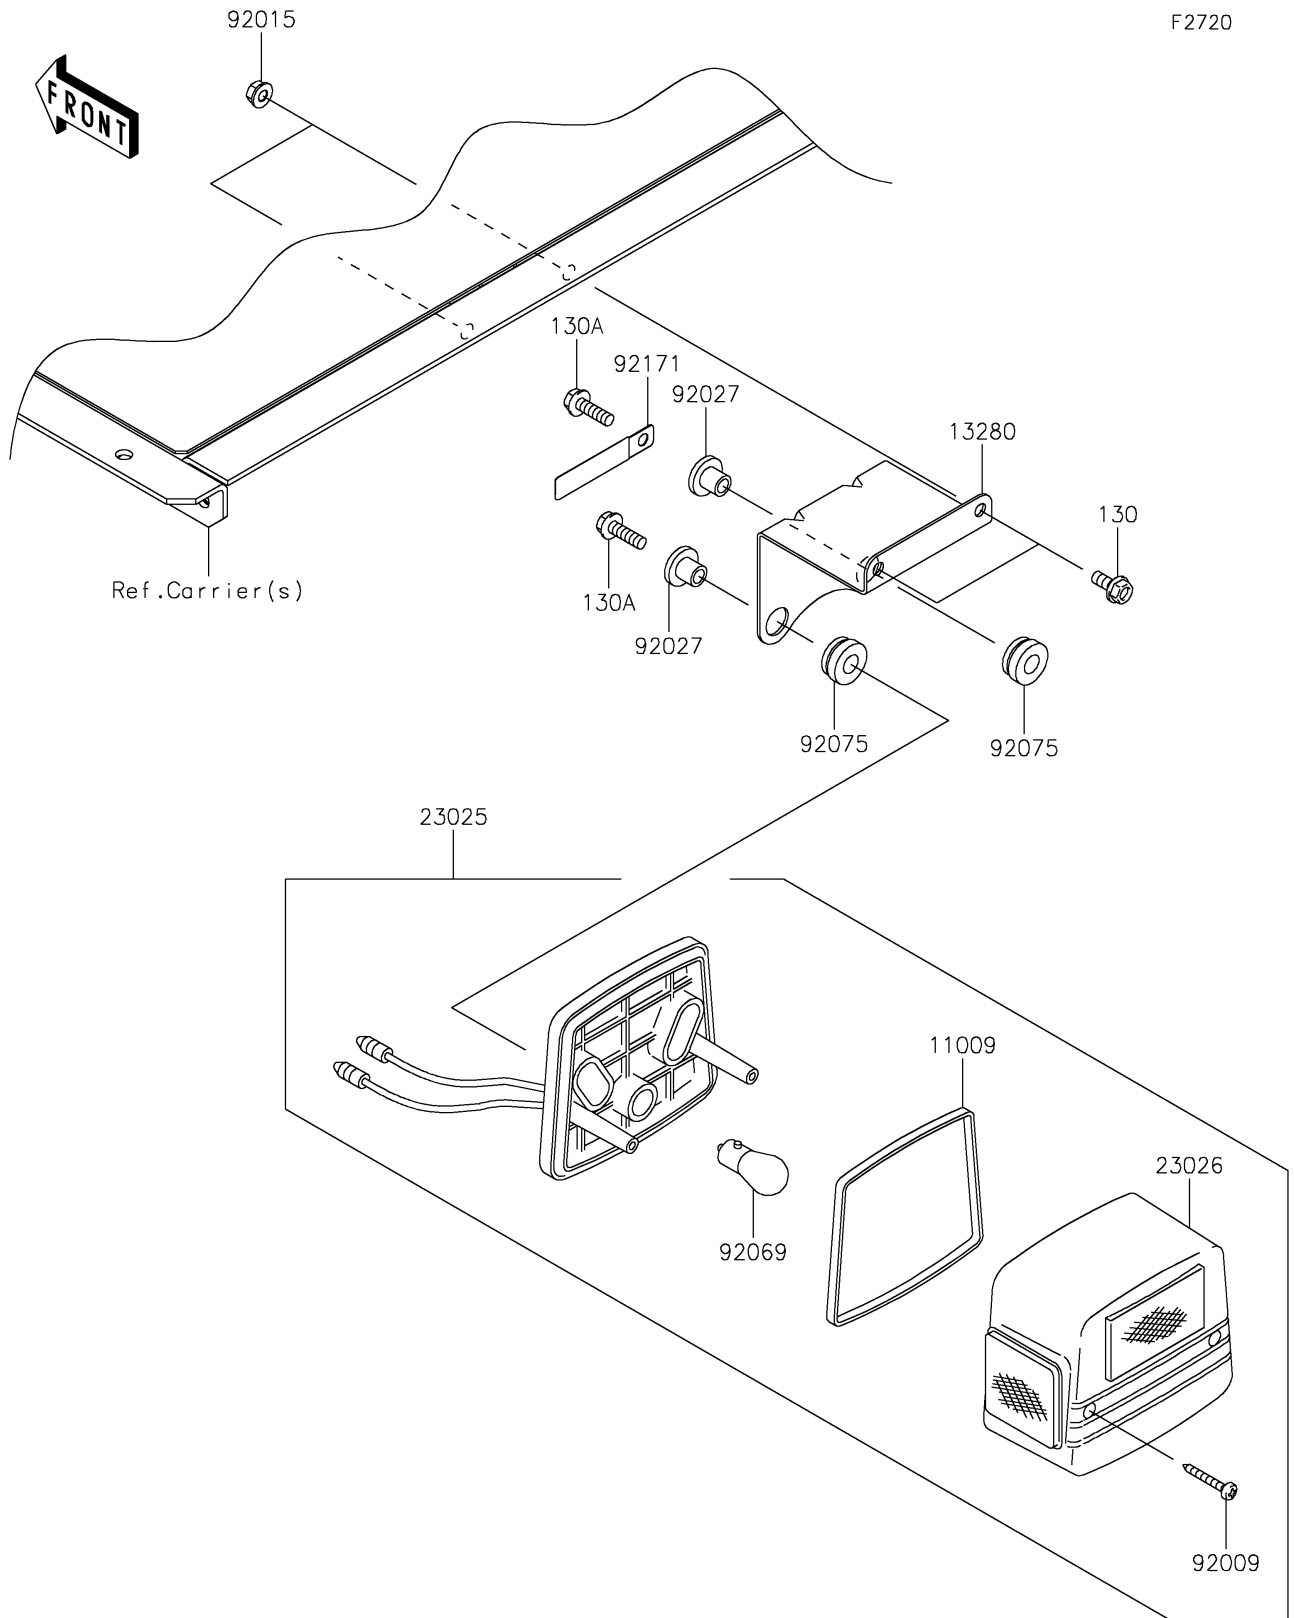

2021 MULE SX™ 4x4 FI

PARTS DIAGRAM

Taillight(s)

2021 MULE SX™ 4x4 FI

PARTS LIST

Taillight(s)

ITEM NAME	PART NUMBER	QUANTITY
-----------	-------------	----------
