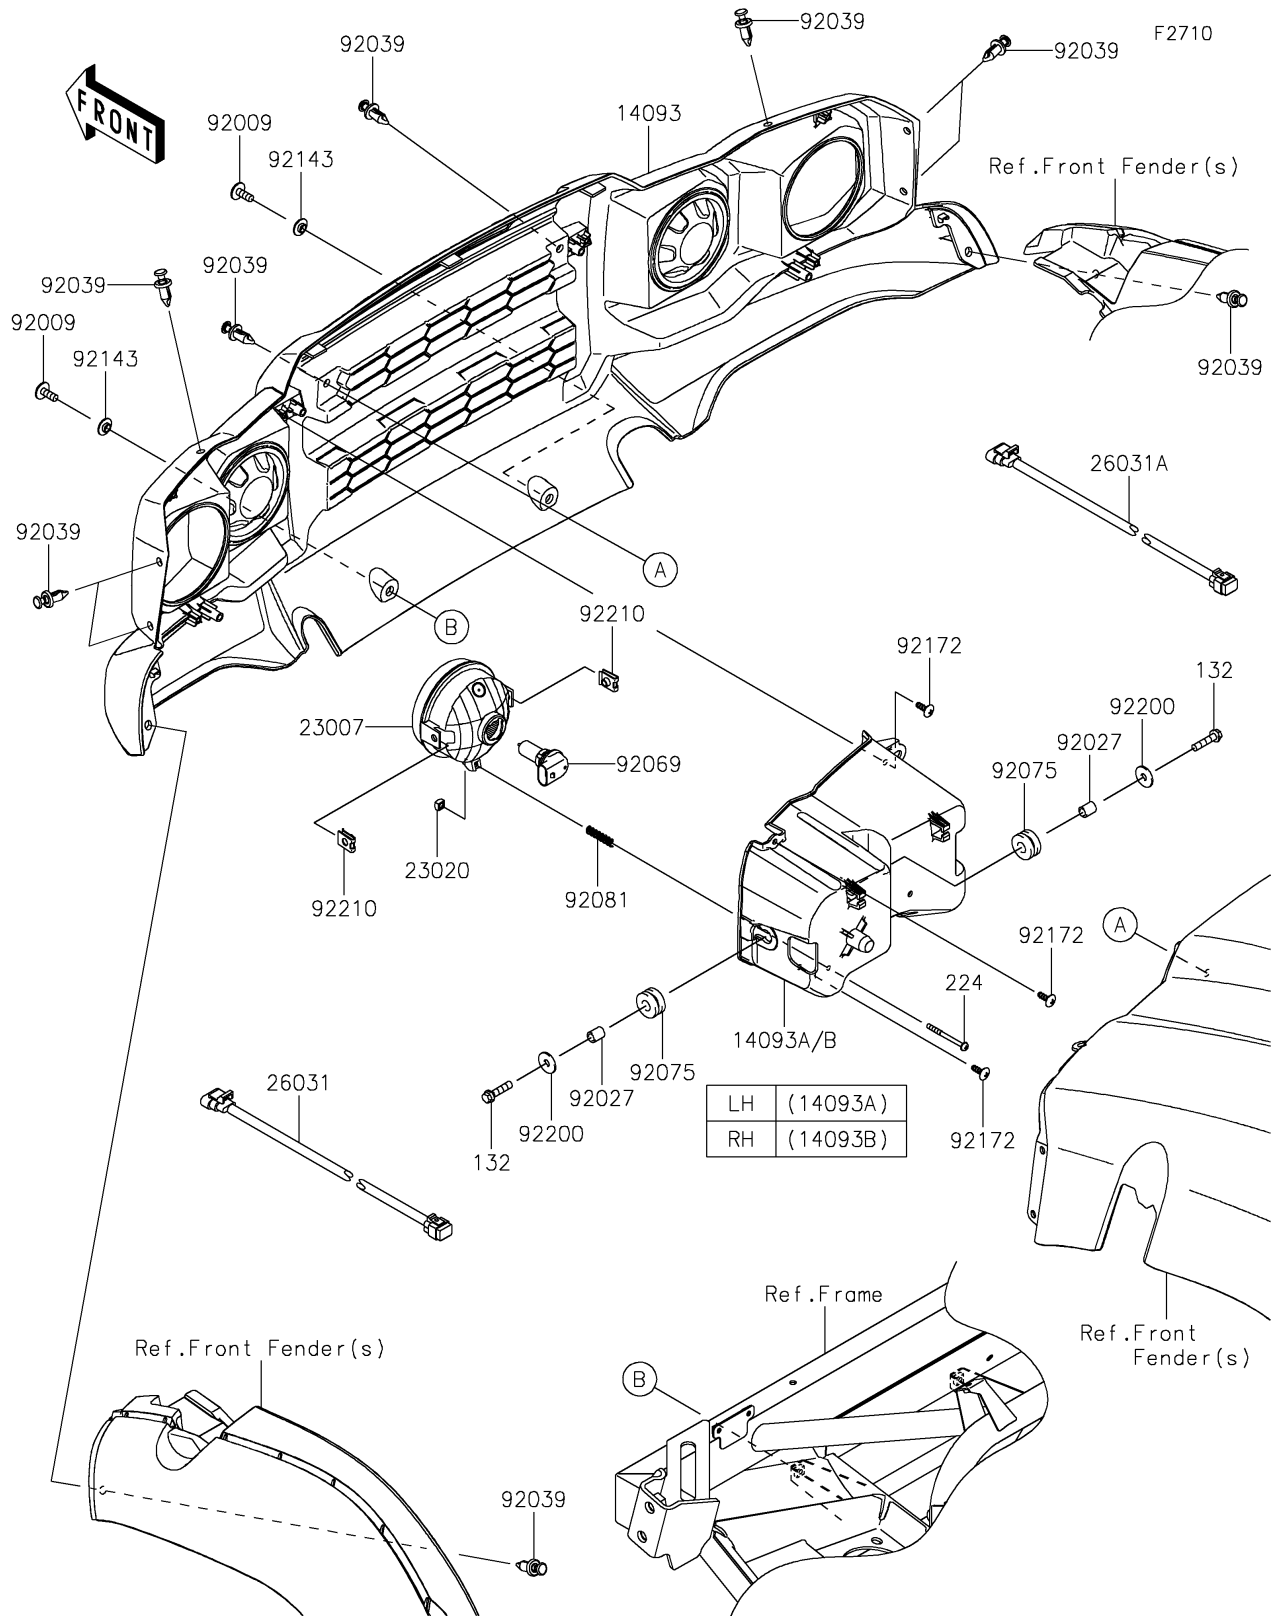

2021 MULE SX™ 4x4 FI

PARTS DIAGRAM

Headlight(s)

2021 MULE SX™ 4x4 FI

PARTS LIST

Headlight(s)

ITEM NAME

PART NUMBER

QUANTITY
