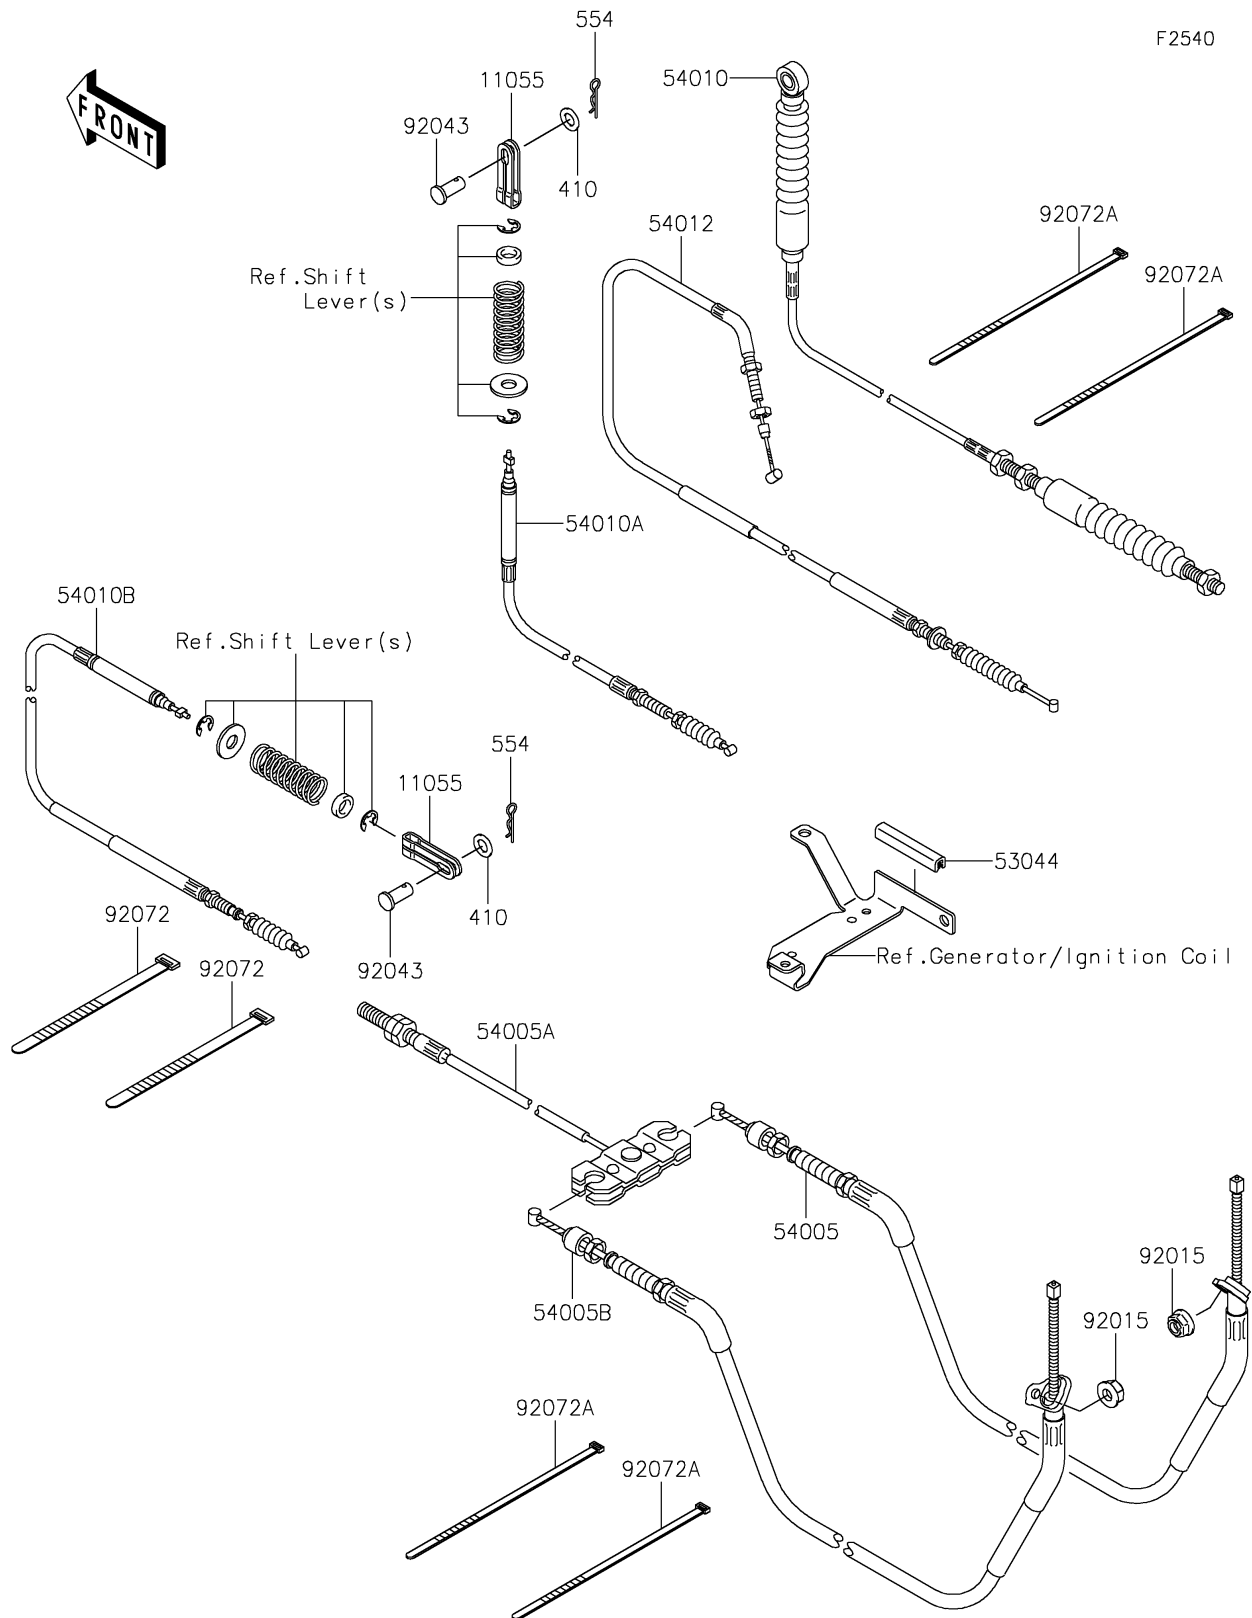

2021 MULE SX™ 4x4 FI

PARTS DIAGRAM

Cables

2021 MULE SX™ 4x4 FI

PARTS LIST

Cables

ITEM NAME

PART NUMBER

QUANTITY
