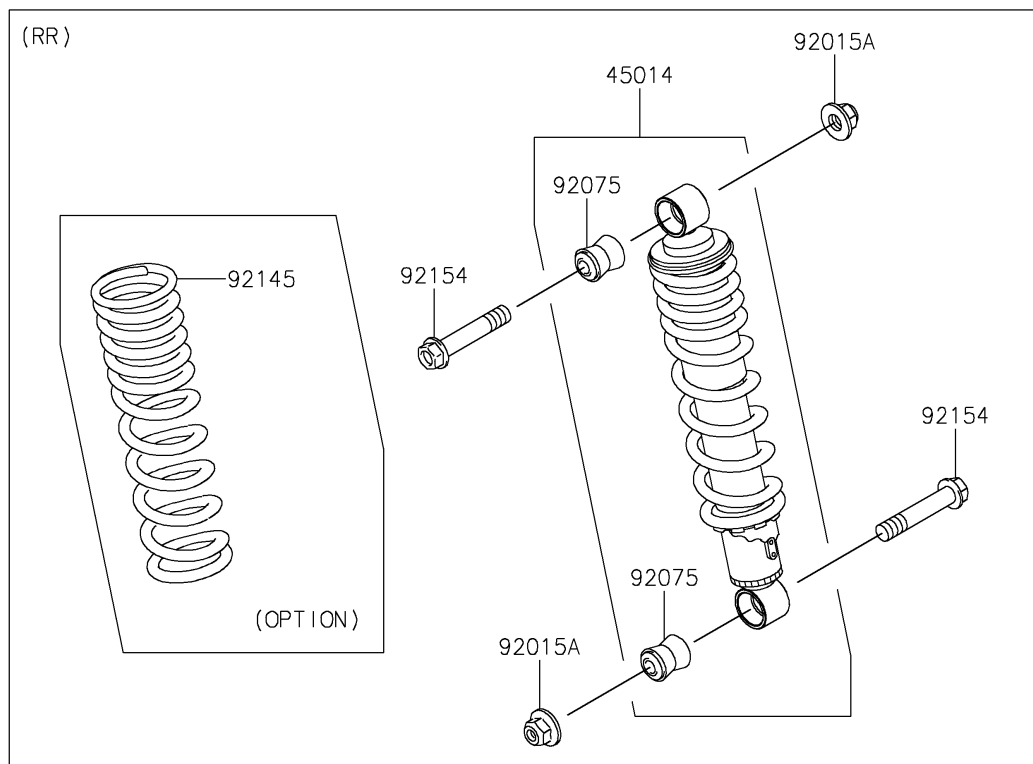

2022 MULE SX™ 4x4 FI

PARTS DIAGRAM

Shock Absorber(s)

F2280

2022 MULE SX™ 4x4 FI

PARTS LIST

Shock Absorber(s)

ITEM NAME

PART NUMBER

QUANTITY
