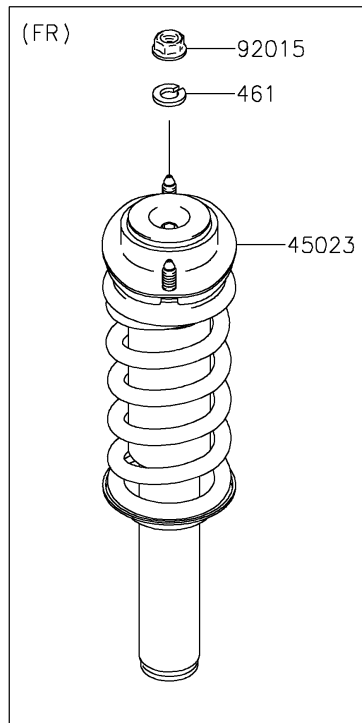

2022 MULE SX™ 4x4 FI

PARTS DIAGRAM

Shock Absorber(s)

F2280

2022 MULE SX™ 4x4 FI

PARTS LIST

Shock Absorber(s)

ITEM NAME

PART NUMBER

QUANTITY
