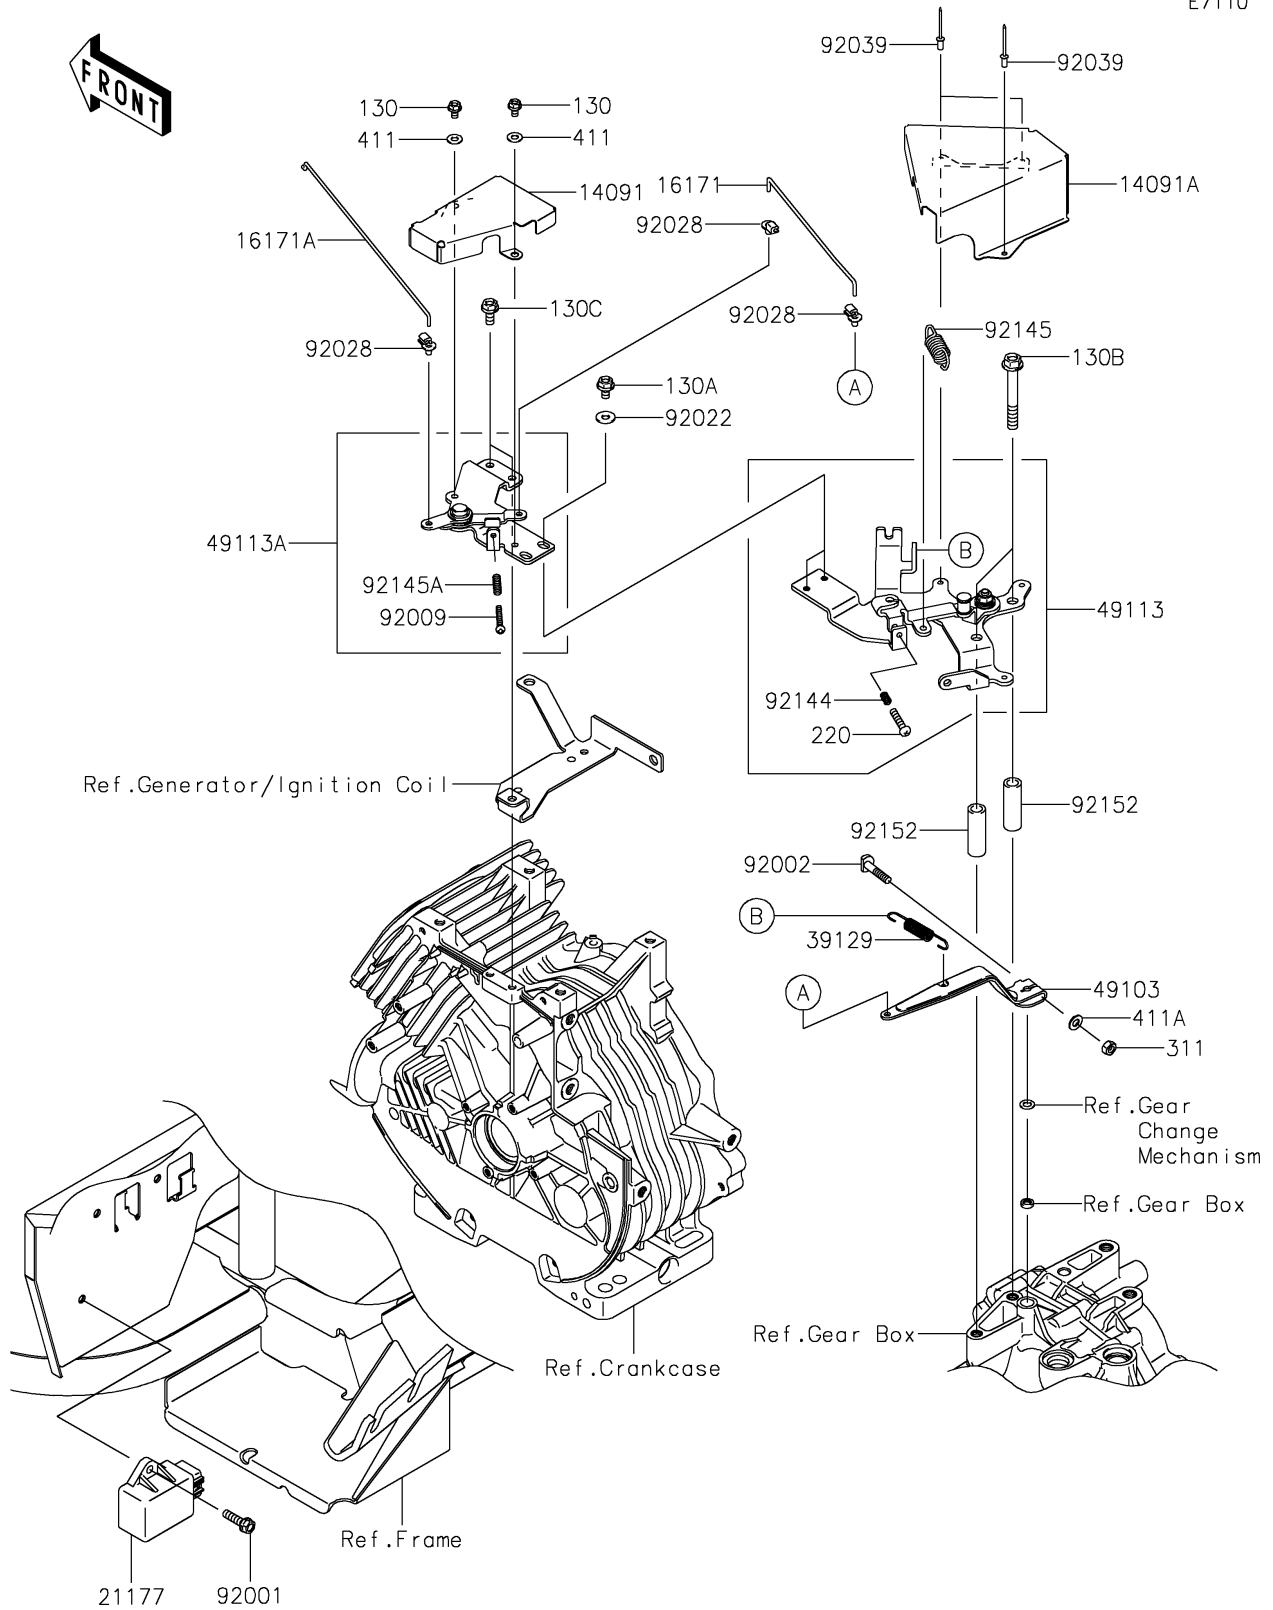

2022 MULE SX™ 4x4 FI

PARTS DIAGRAM

Control

E7110

2022 MULE SX™ 4x4 FI

PARTS LIST

Control

ITEM NAME

PART NUMBER

QUANTITY
