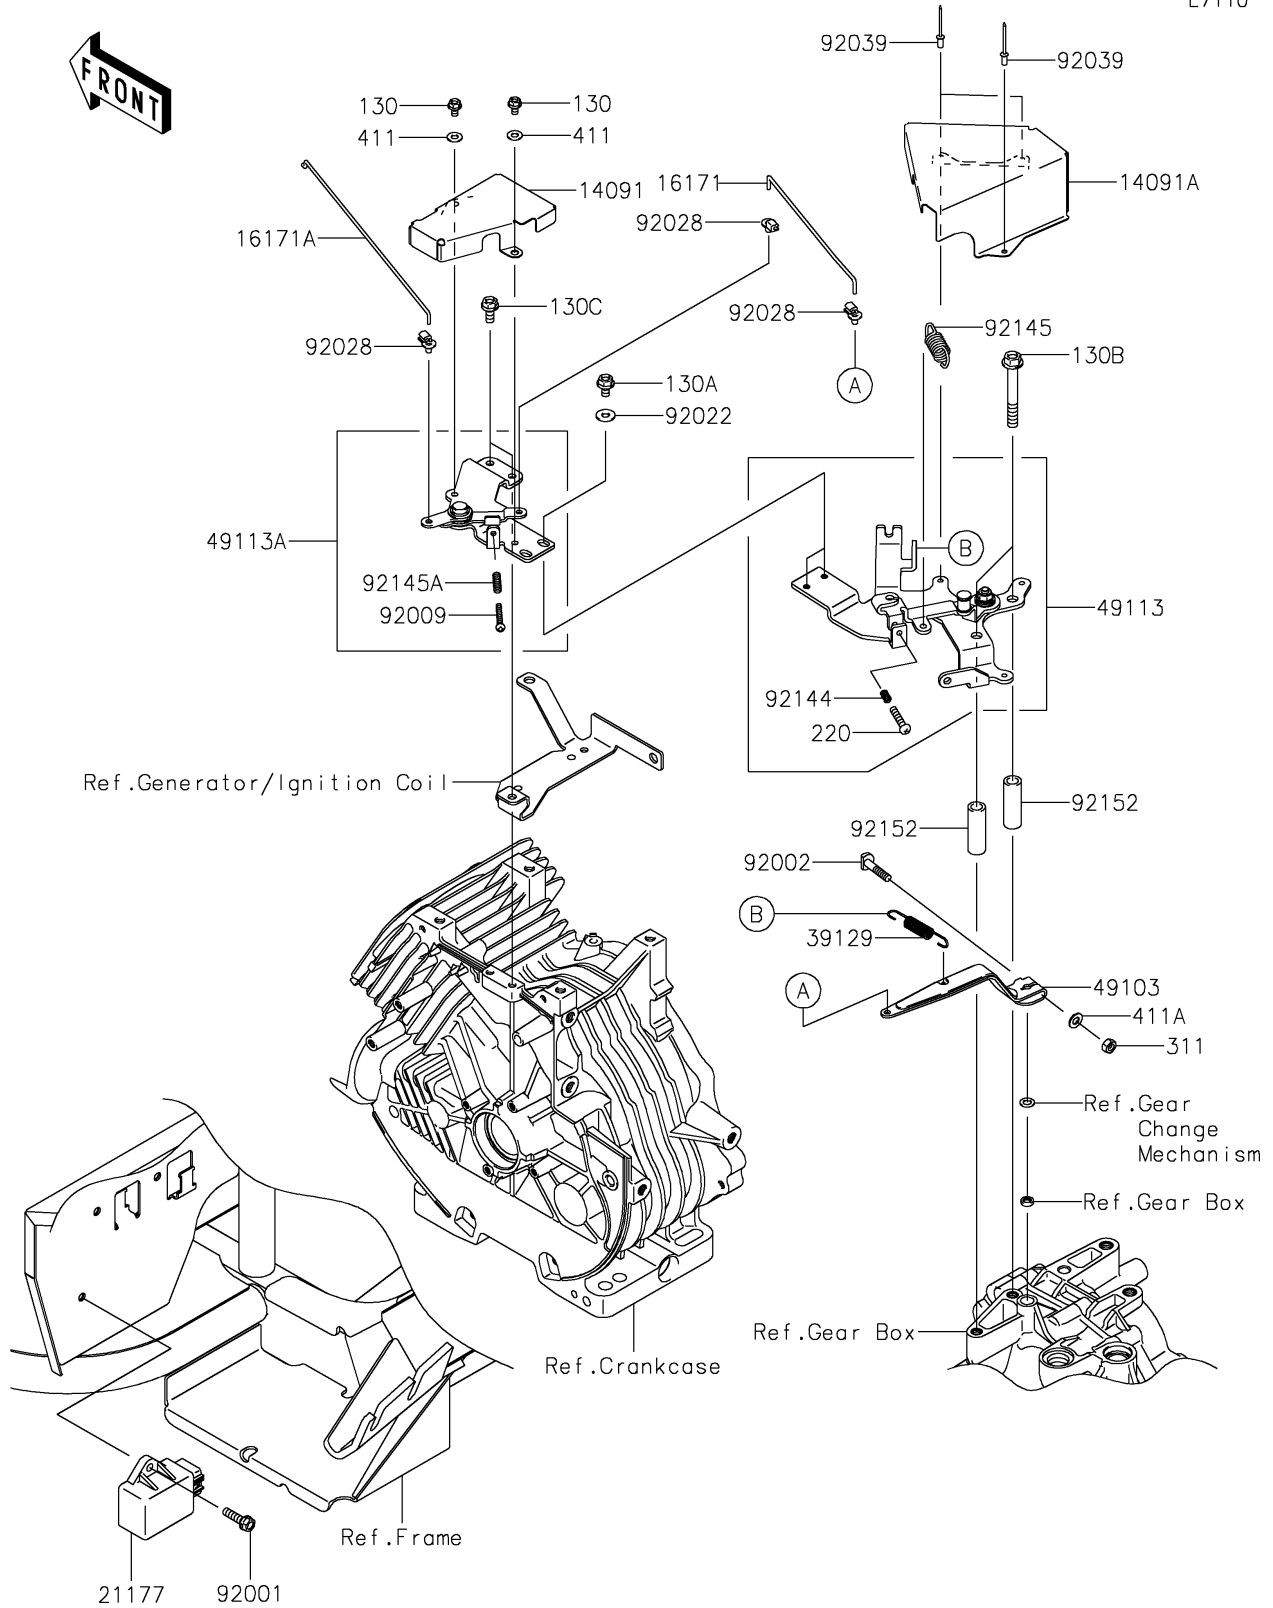

2021 MULE SX™ 4x4 FI

PARTS DIAGRAM

Control

E7110

2021 MULE SX™ 4x4 FI

PARTS LIST

Control

ITEM NAME

PART NUMBER

QUANTITY
