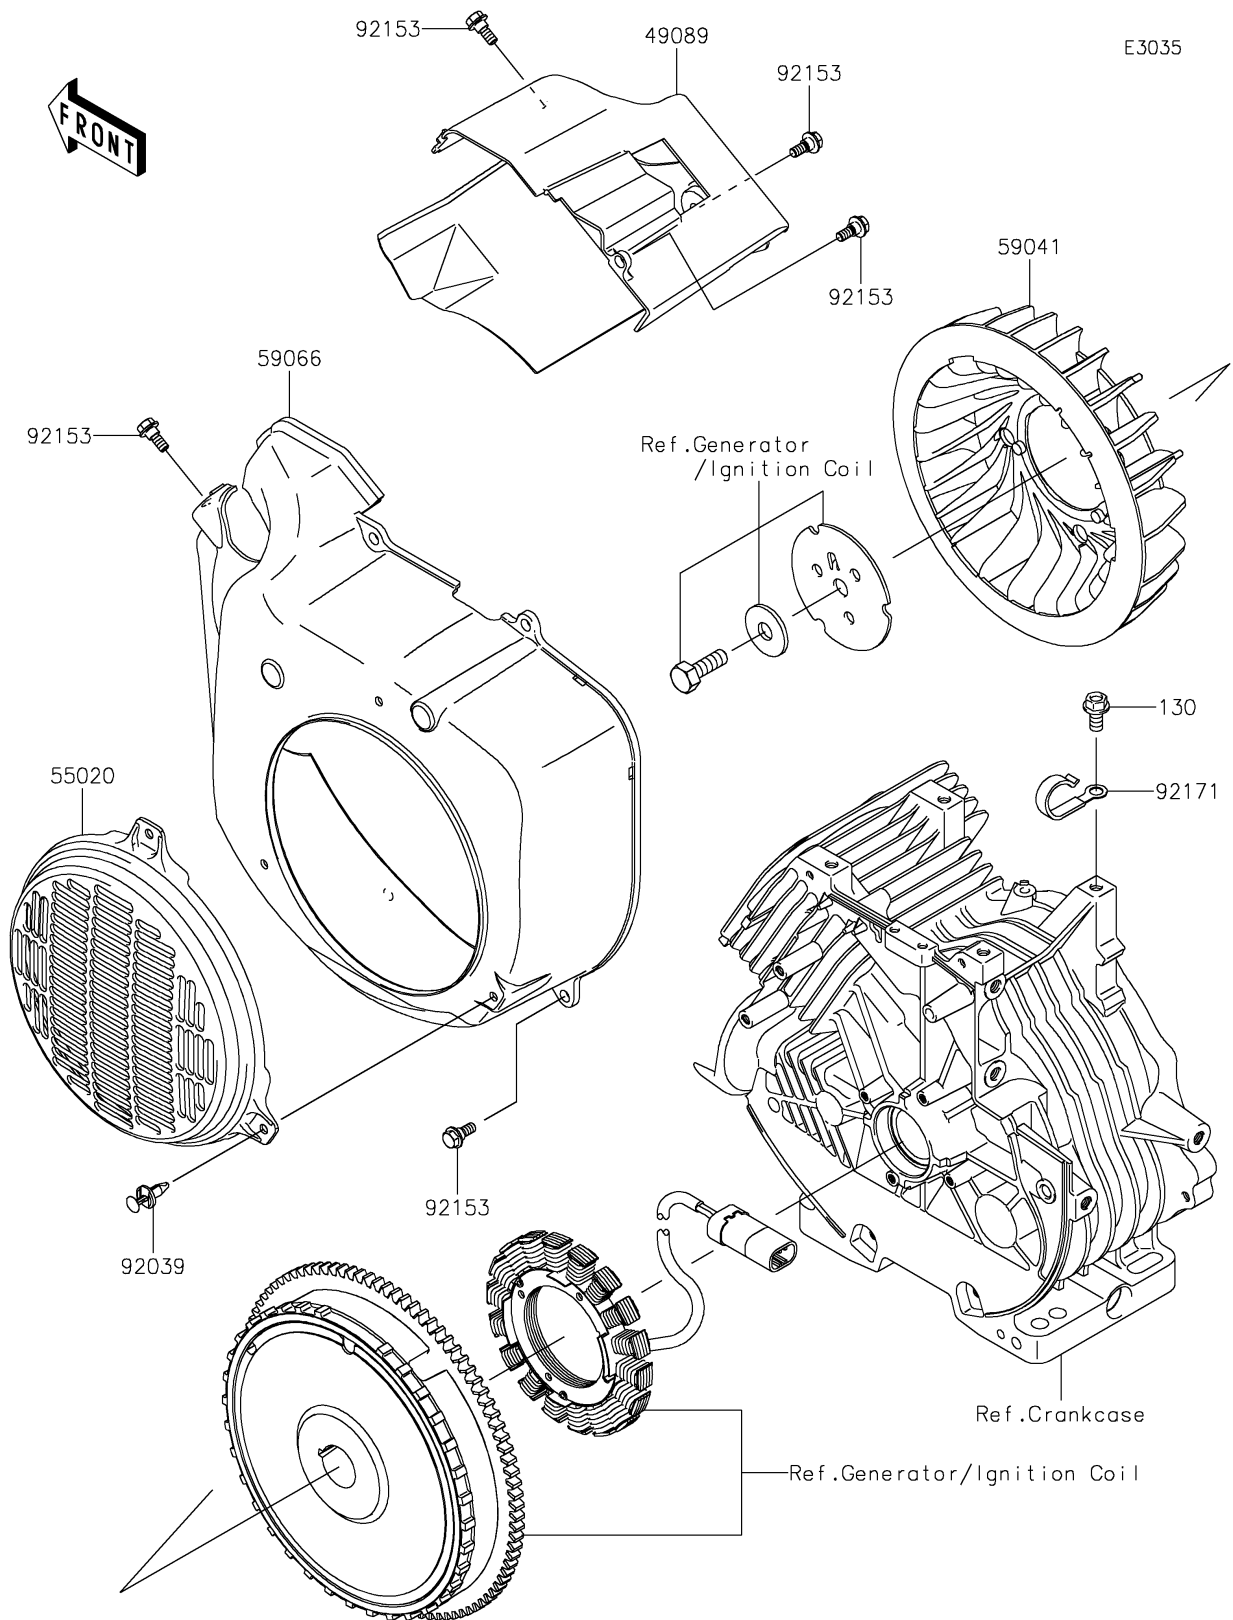

2021 MULE SX™ 4x4 FI

PARTS DIAGRAM

Cooling

2021 MULE SX™ 4x4 FI

PARTS LIST

Cooling

ITEM NAME

PART NUMBER

QUANTITY
