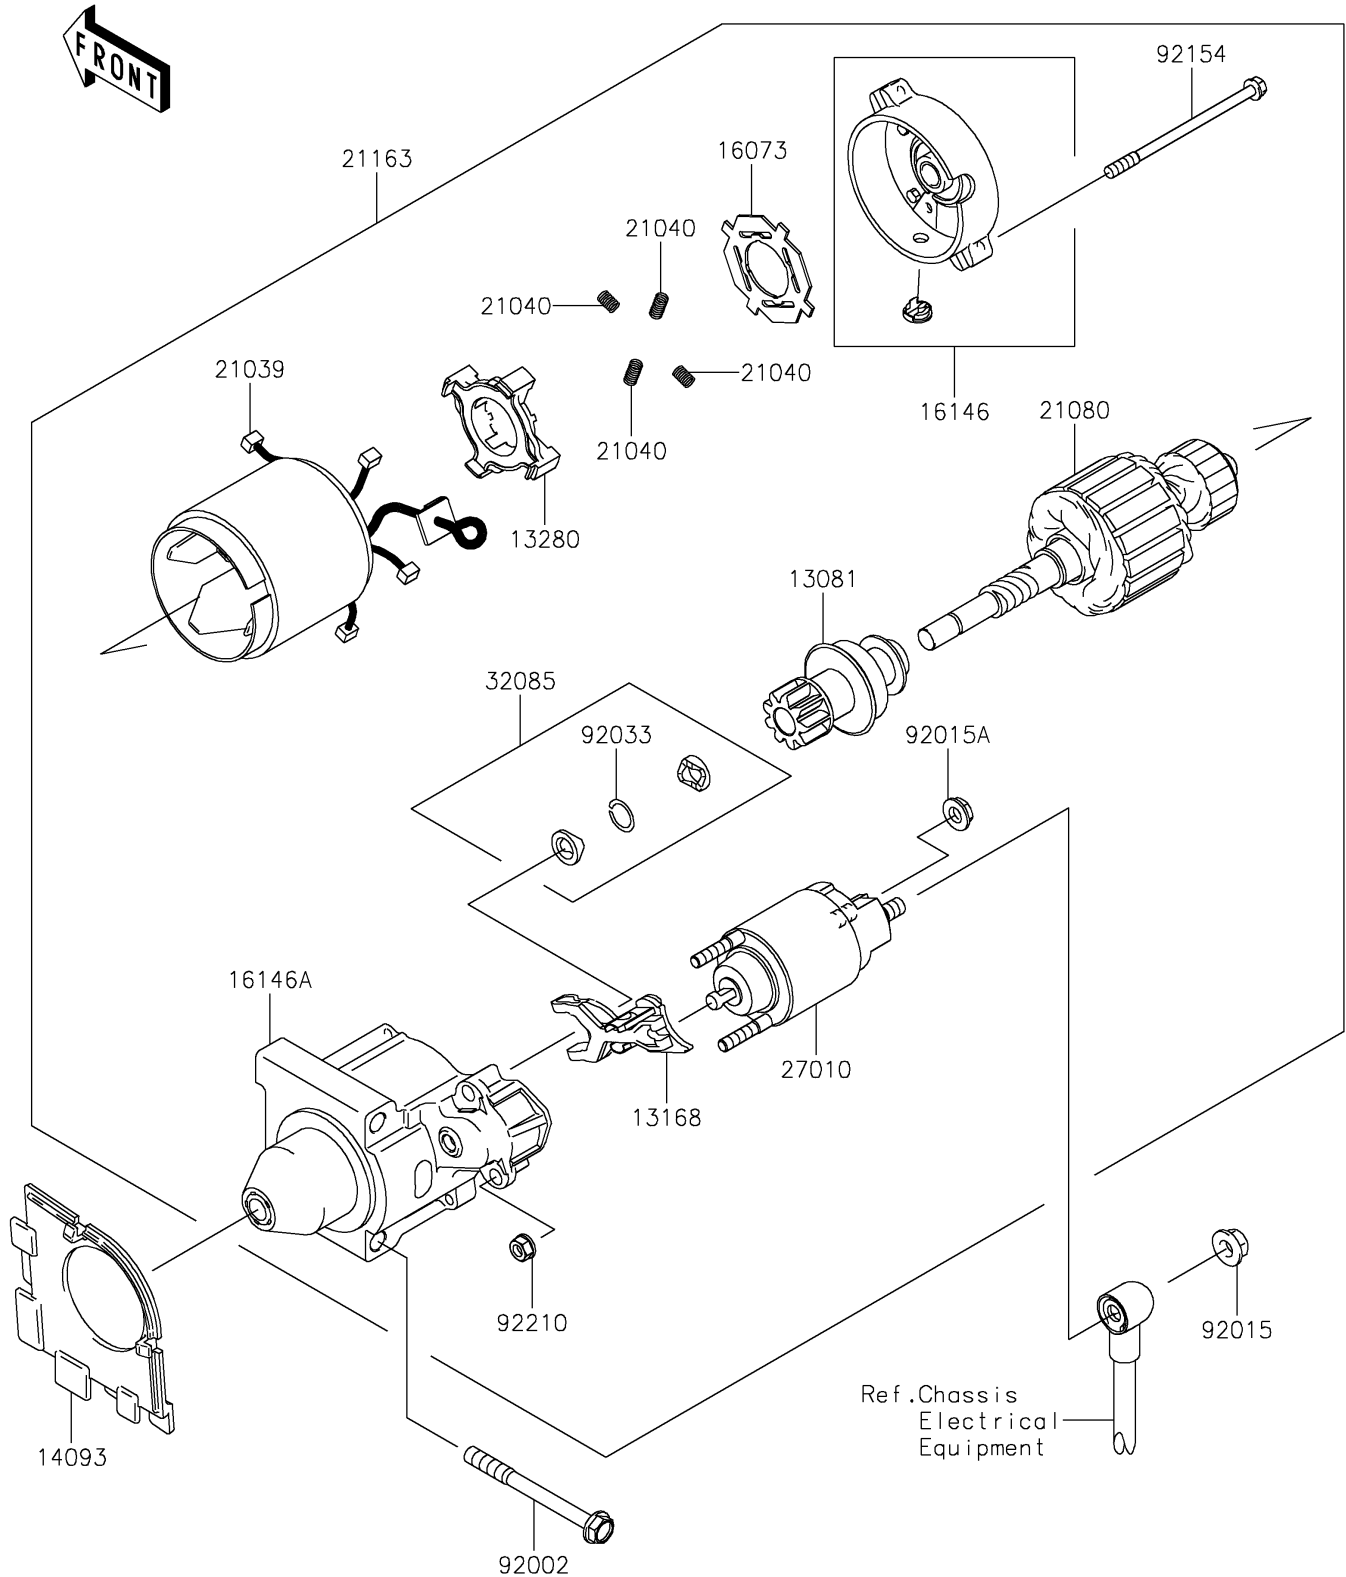

2022 MULE SX™ 4x4 FI

PARTS DIAGRAM

Starter Motor

E1840

2022 MULE SX™ 4x4 FI

PARTS LIST

Starter Motor

ITEM NAME

PART NUMBER

QUANTITY
