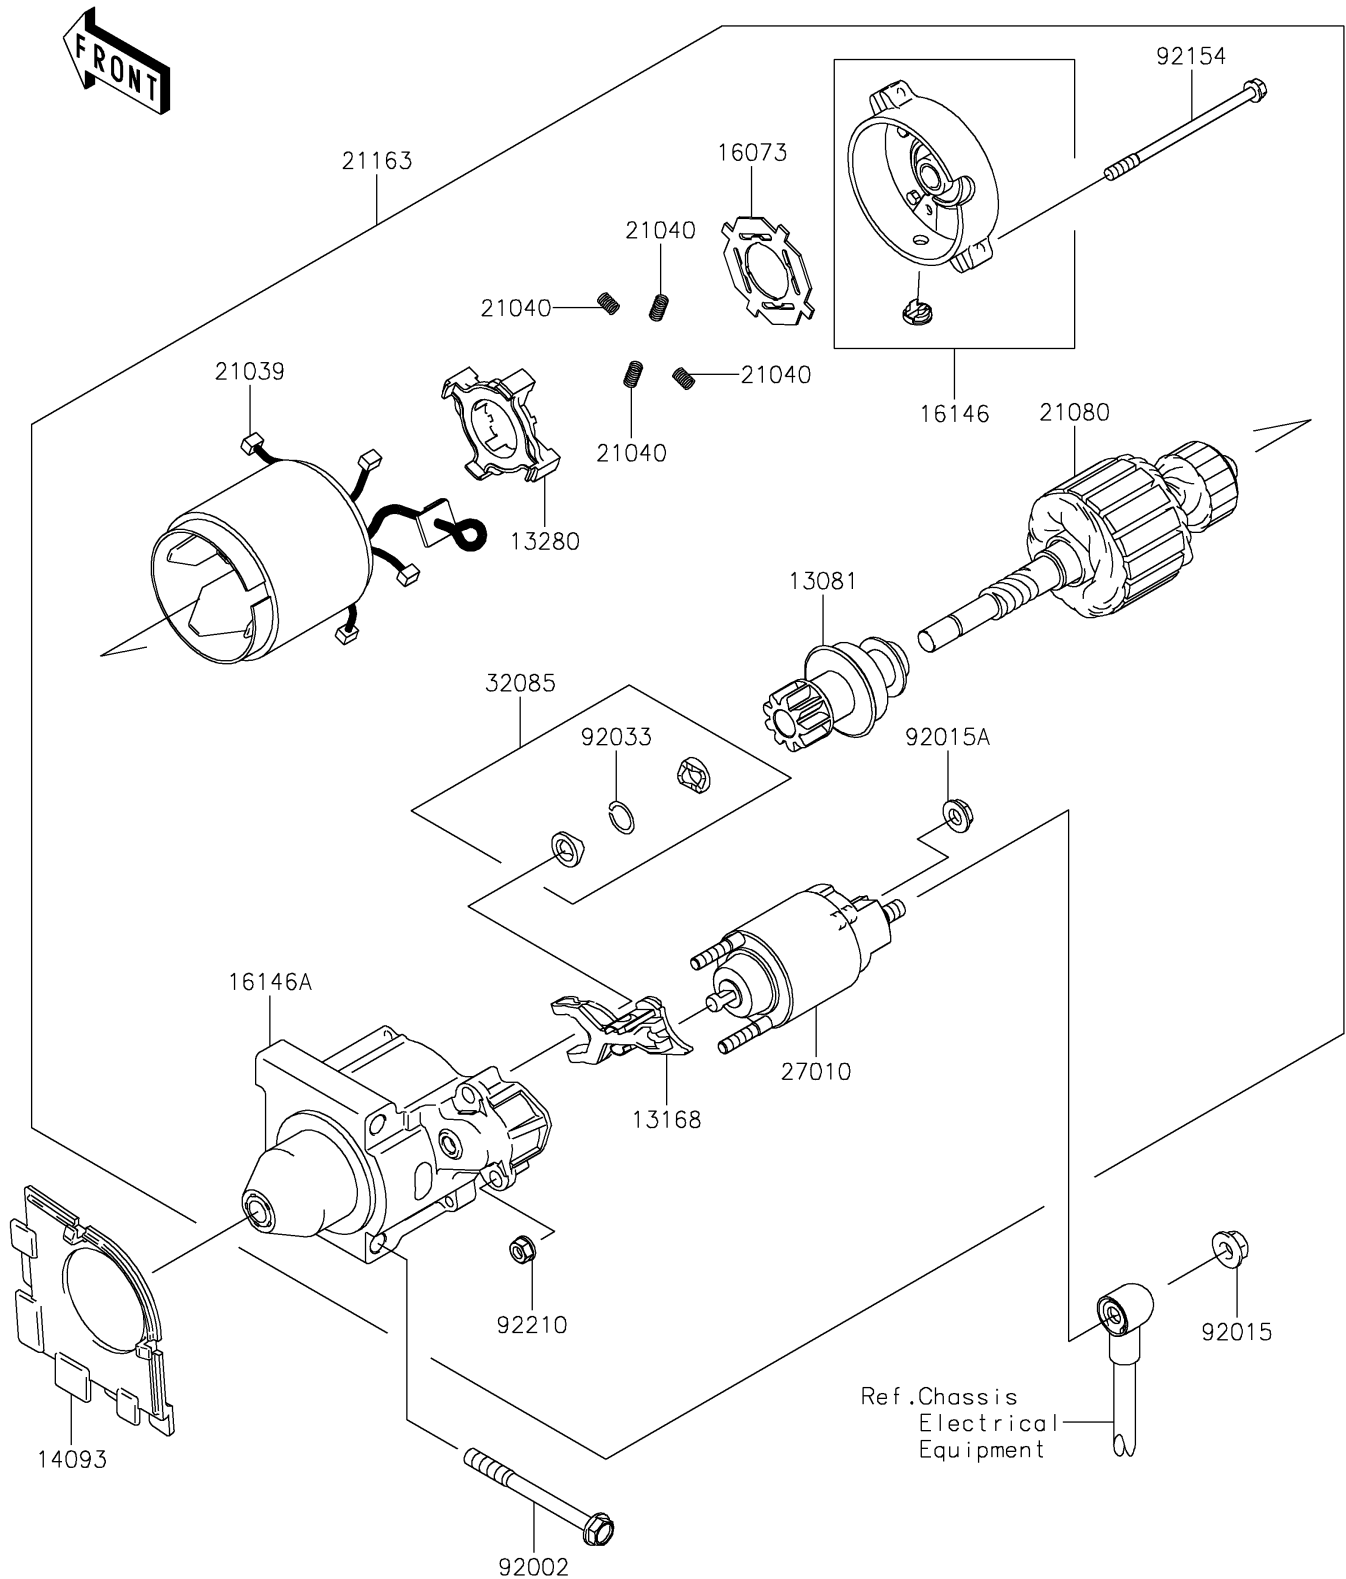

2021 MULE SX™ 4x4 FI

PARTS DIAGRAM

Starter Motor

E1840

2021 MULE SX™ 4x4 FI

PARTS LIST

Starter Motor

ITEM NAME

PART NUMBER

QUANTITY
