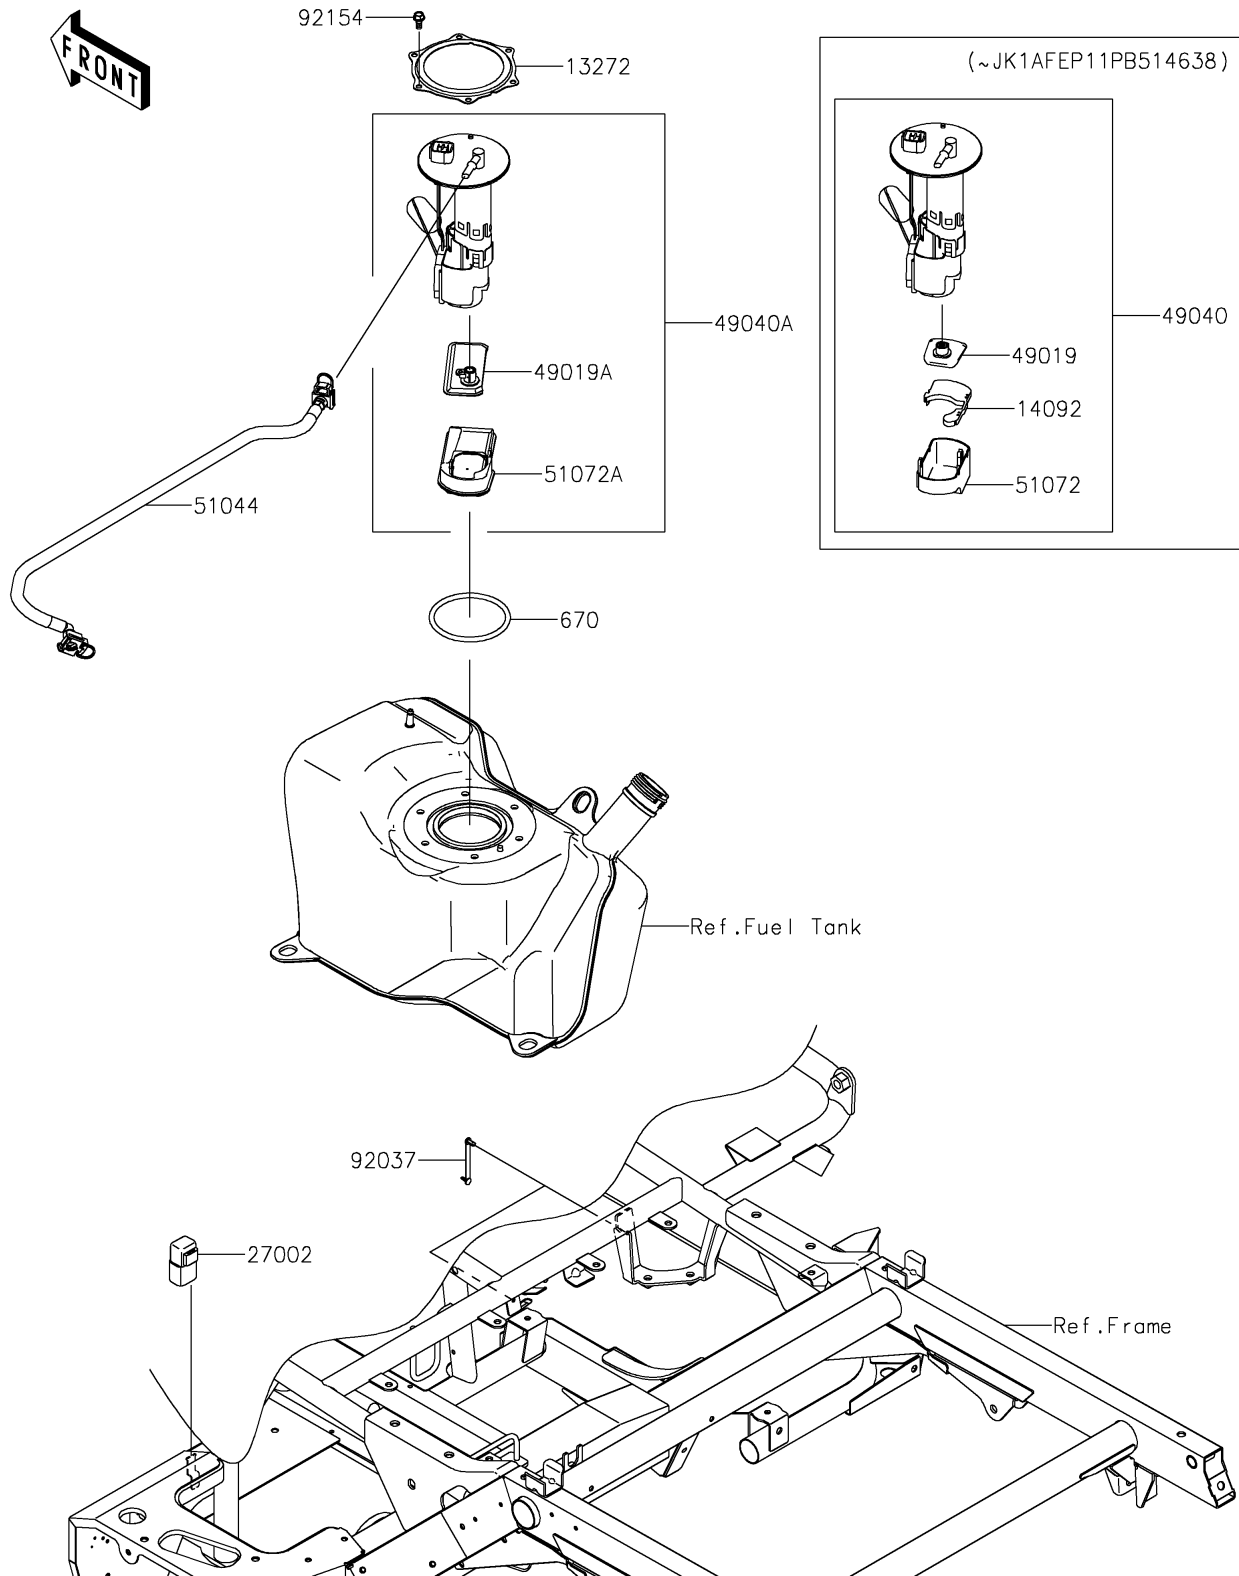

2022 MULE SX™ 4x4 FI

PARTS DIAGRAM

Fuel Pump

E1520

2022 MULE SX™ 4x4 FI

PARTS LIST

Fuel Pump

ITEM NAME

PART NUMBER

QUANTITY
